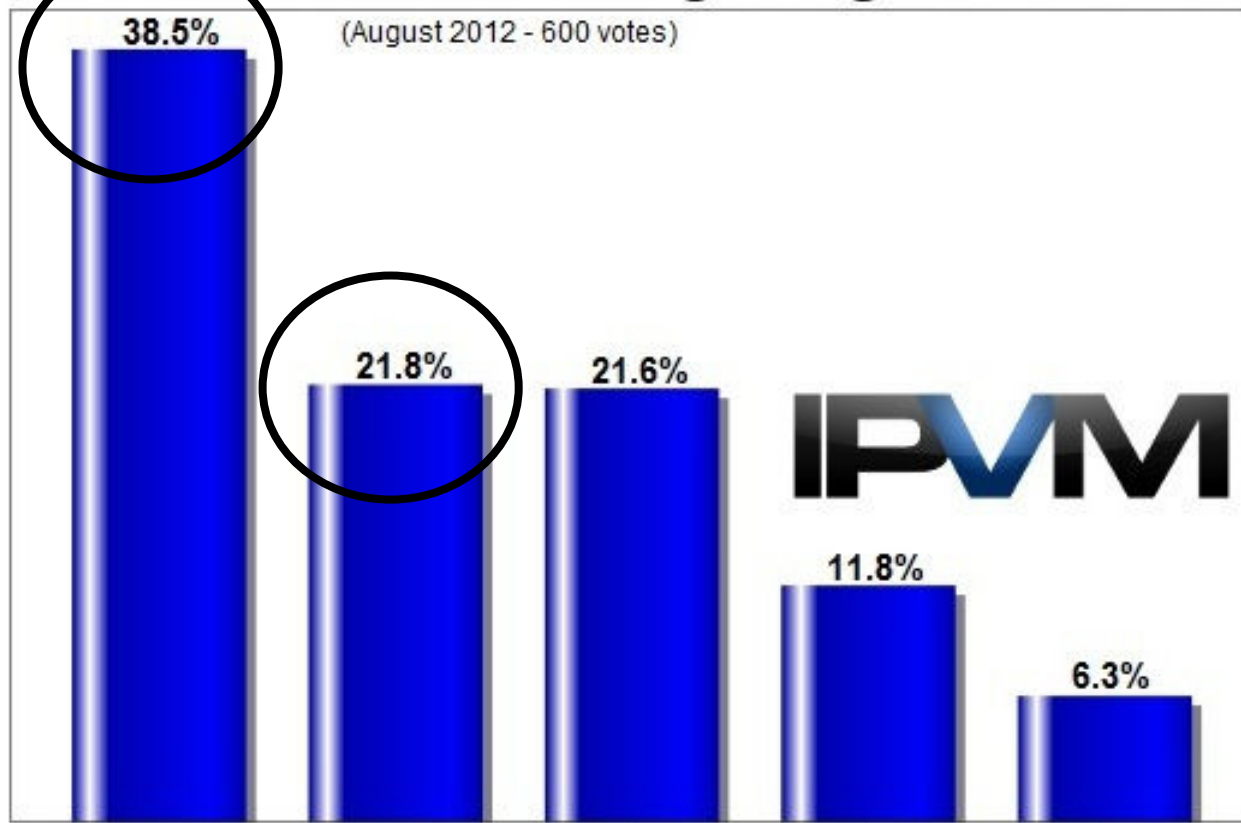

次の注目

Reader's Choice: Next Big Thing - Surveillance