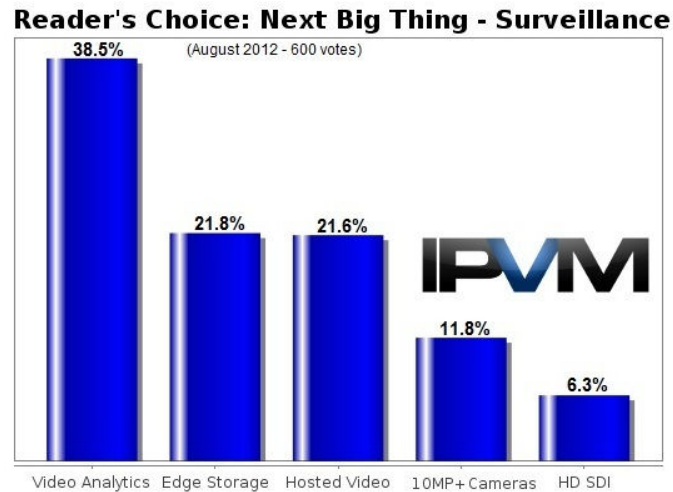

BOSCHのプロダクツには

6割をしめる注目

Video Analytics Edge Storage

全方位的に両方持っているのは世界でも
BOSCHだけである。