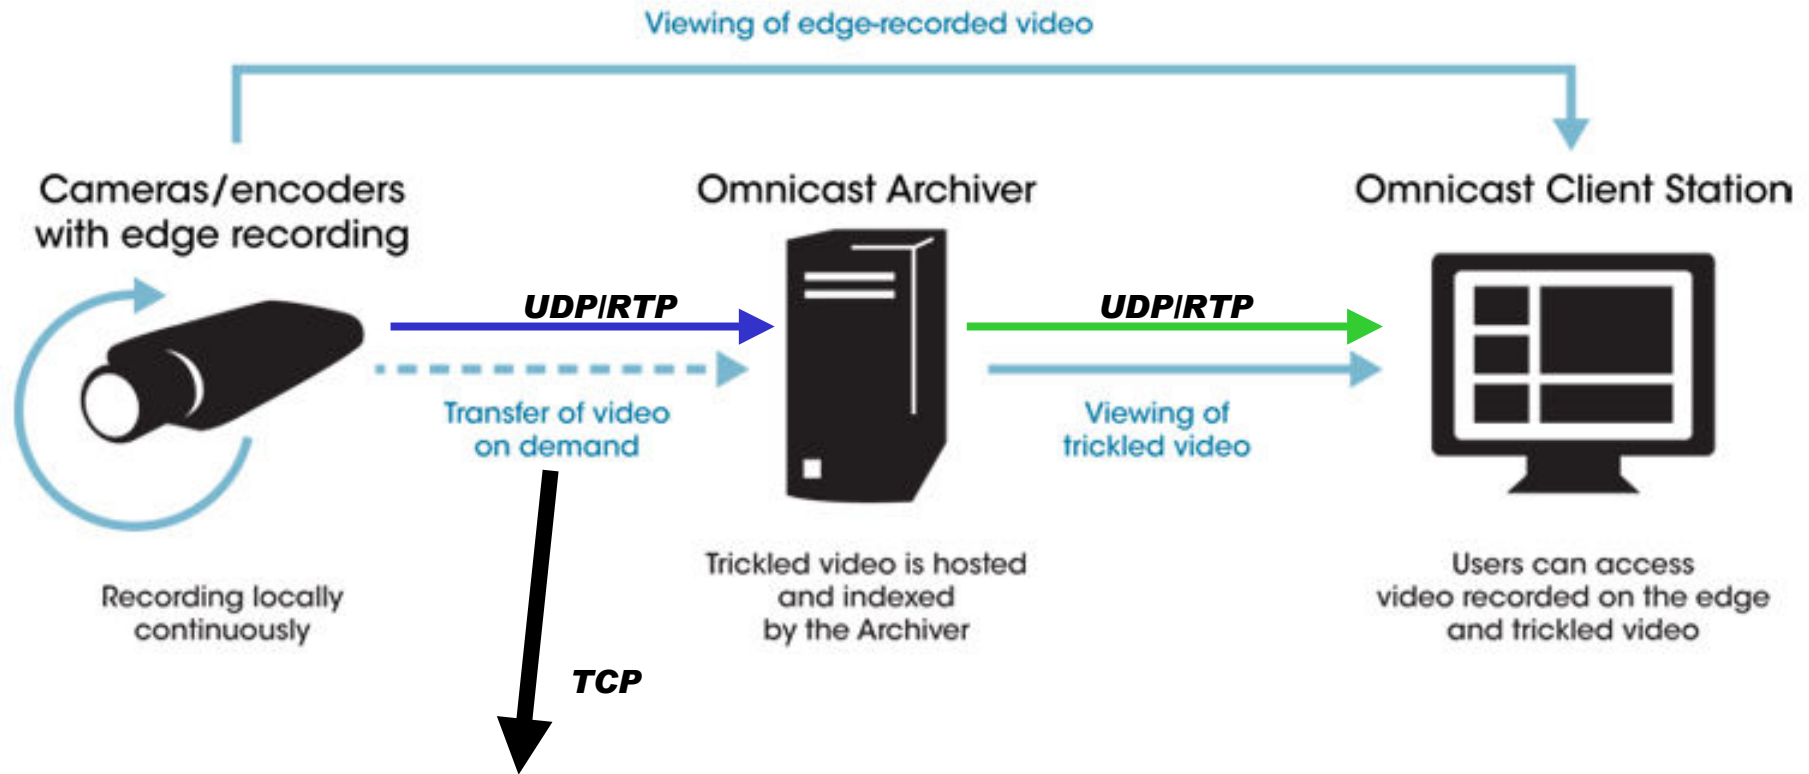

The screenshot displays the Genetec Omnicast Live Viewer interface. At the top, it shows system information: admin @ 192.168.20.100, CPU usage, and video status. The main window shows a live video feed of a person sitting at a desk in a control room. Below the video feed, there is a table of analytics events.

Video Analytics

BOSCHではIVAとネーミング

不審者検知 置き去り検知 状態変化 持ち去り検知 軌跡追跡検知 ライン横断検知 カウンター オブジェクト検知 エリア進入検知 エリア退出検知

The screenshot displays the Genetec Omnicast Live Viewer interface. The main window shows a video feed of a person sitting at a desk in an office. The interface includes a top status bar with system information, a left sidebar with camera controls and a device list, and a bottom right section with an event log table. Arrows from the text above point to the video feed and the event log.

Edge Storage

世界で最も早くからEdgeストレージをサポートしていたのはBOSCH社である。

GENETEC社はこのBOSCHのエッジストレージを徹底してサポートしています。

Edge Storage

時間範囲 再生要求 イベント(モーション、分析、ドライ接点) 警報器 ブックマークされたビデオ ユニットがオンラインになっている区間

上記のような要求に従ってバッチ転送(TCP)するため、確実にビデオ記録ができる。

この仕組みを**GENETEC** 滴るビデオ(**Video trickling**)

Edge Storage with NVR/HybridNVR

時間範囲 再生要求 イベント(モーション、分析、ドライ接点) 警報器 ブックマークされ
たビデオ ユニットがオンラインになっている区間

上記のような要求に従ってバッチ転送(TCP)するため、確実にビデオ記録ができる。

マーケット

IVA

日本でもっとも巨大なマーケットは鉄道網、
湾岸警備、工場、プラント