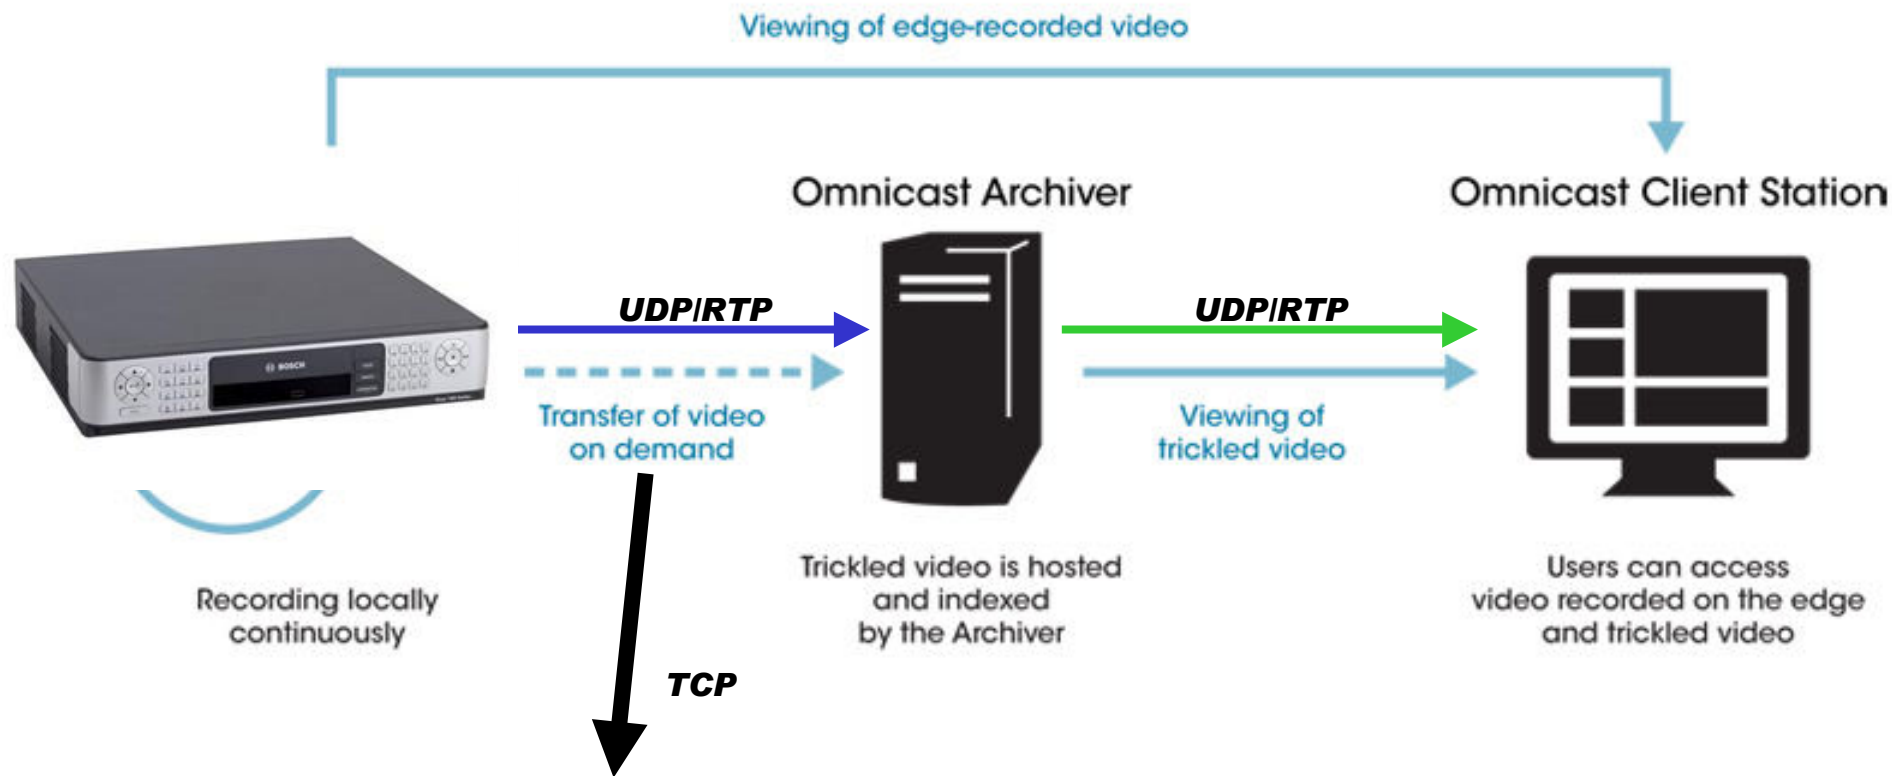

The screenshot displays the Genetec Omnicast Live Viewer interface. At the top, it shows system information: admin @ 192.168.20.100, CPU usage, and video status. The main window shows a live video feed of a person sitting at a desk in a control room. Below the video feed, there is a table of analytics events.

Video Analytics

BOSCHではIVAとネーミング

不審者検知 置き去り検知 状態変化 持ち去り検知 軌跡追跡検知 ライン横断検知 カウンター オブジェクト検知 エリア進入検知 エリア退出検知

The screenshot displays the Genetec Omnicast Live Viewer interface. The main window shows a video feed of a person sitting at a desk in an office. The interface includes a top status bar with system information, a left sidebar with camera controls and a device list, and a bottom right section with an event log table. Arrows from the text above point to the video feed and the event log.

Edge Storage

世界で最も早くからEdgeストレージをサポートしていたのはBOSCH社である。

GENETEC社はこのBOSCHのエッジストレージを徹底してサポートしています。

Edge Storage

時間範囲 再生要求 イベント(モーション、分析、ドライ接点) 警報器 ブックマークされたビデオ ユニットがオンラインになっている区間

上記のような要求に従ってバッチ転送(TCP)するため、確実にビデオ記録ができる。

この仕組みを**GENETEC** 滴るビデオ(**Video trickling**)

Edge Storage with NVR/HybridNVR

時間範囲 再生要求 イベント(モーション、分析、ドライ接点) 警報器 ブックマークされ
たビデオ ユニットがオンラインになっている区間

上記のような要求に従ってバッチ転送(TCP)するため、確実にビデオ記録ができる。

マーケット

IVA

日本でもっとも巨大なマーケットは鉄道網、
湾岸警備、工場、プラント