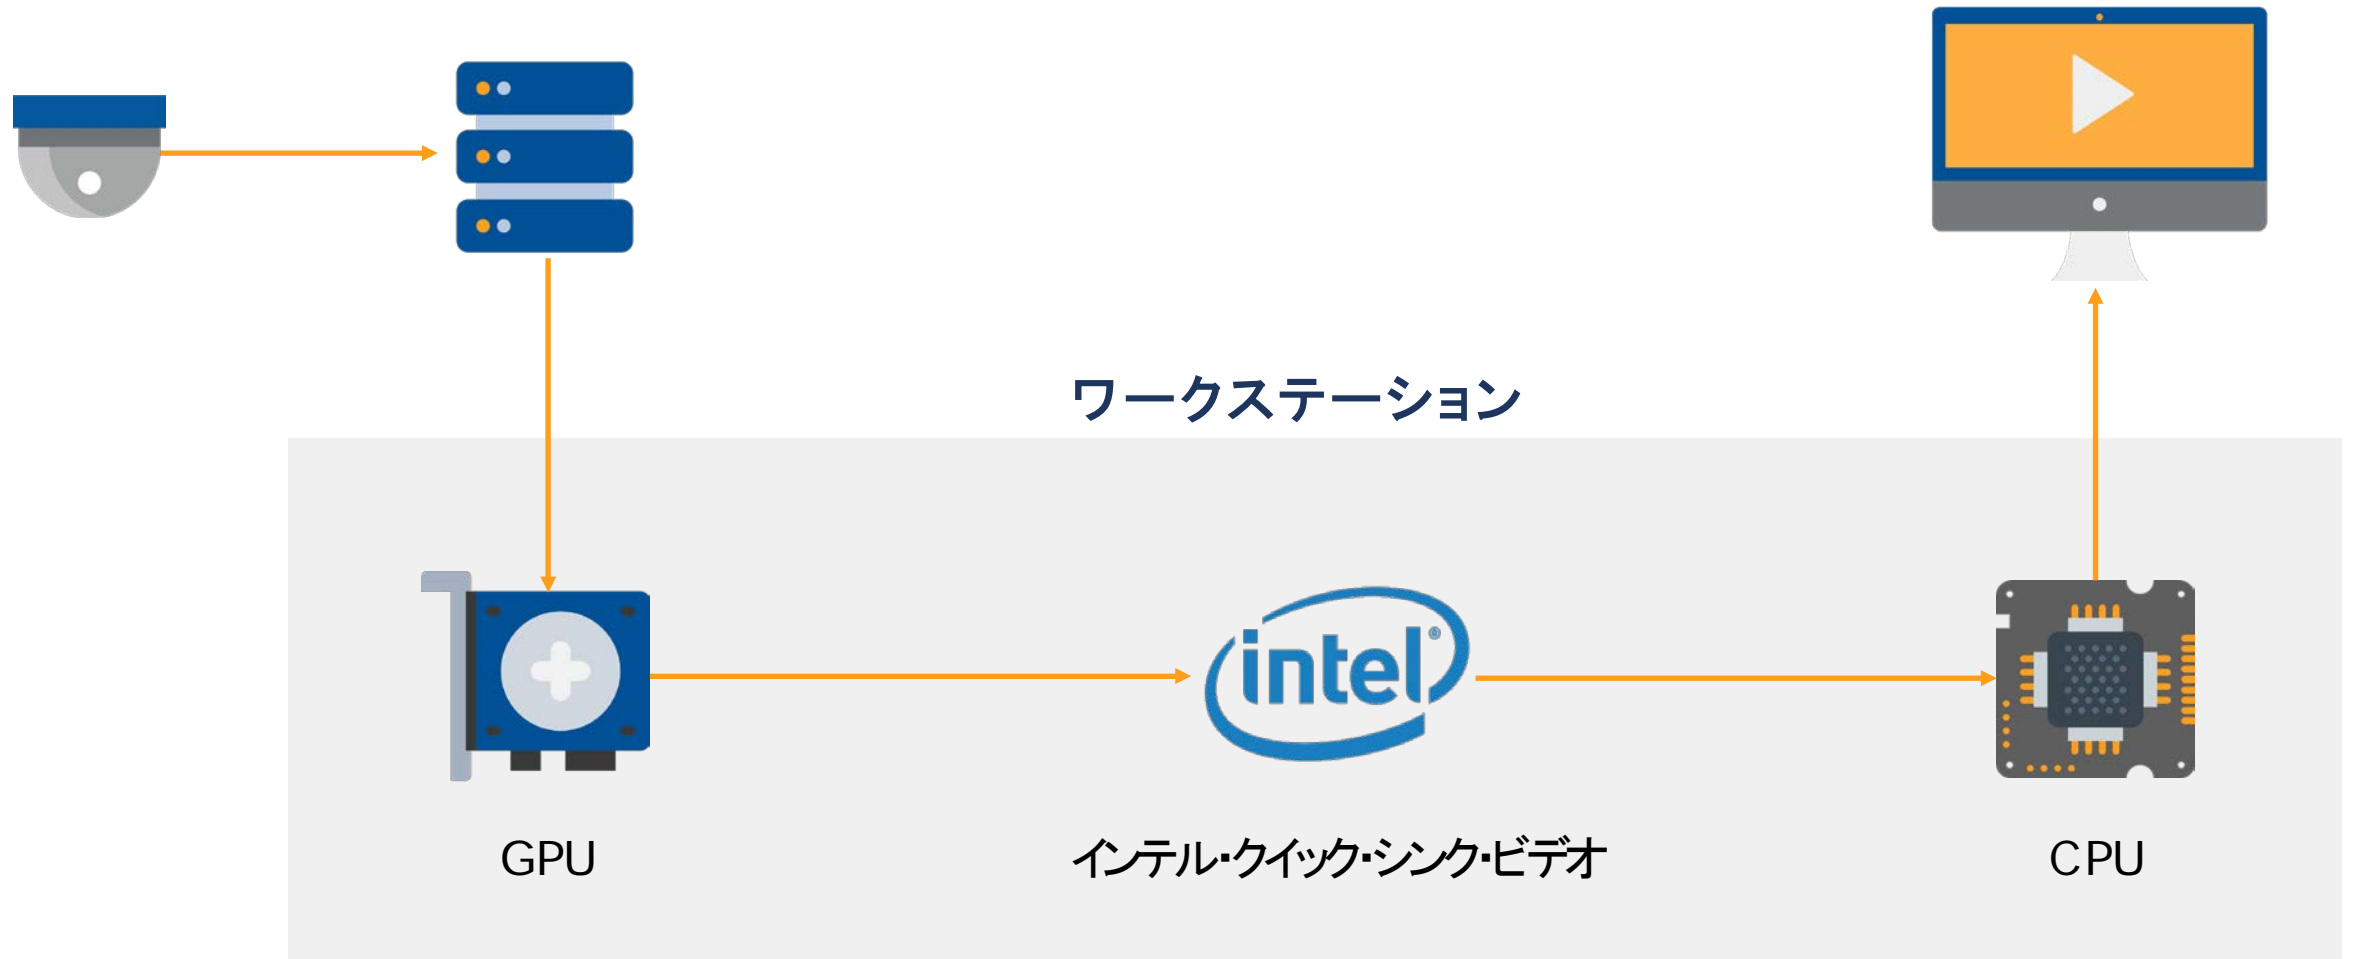

ハードウェアアクセラレーション

1台のワークステーションで
より多くのカメラと高解像
度の映像を表示できる