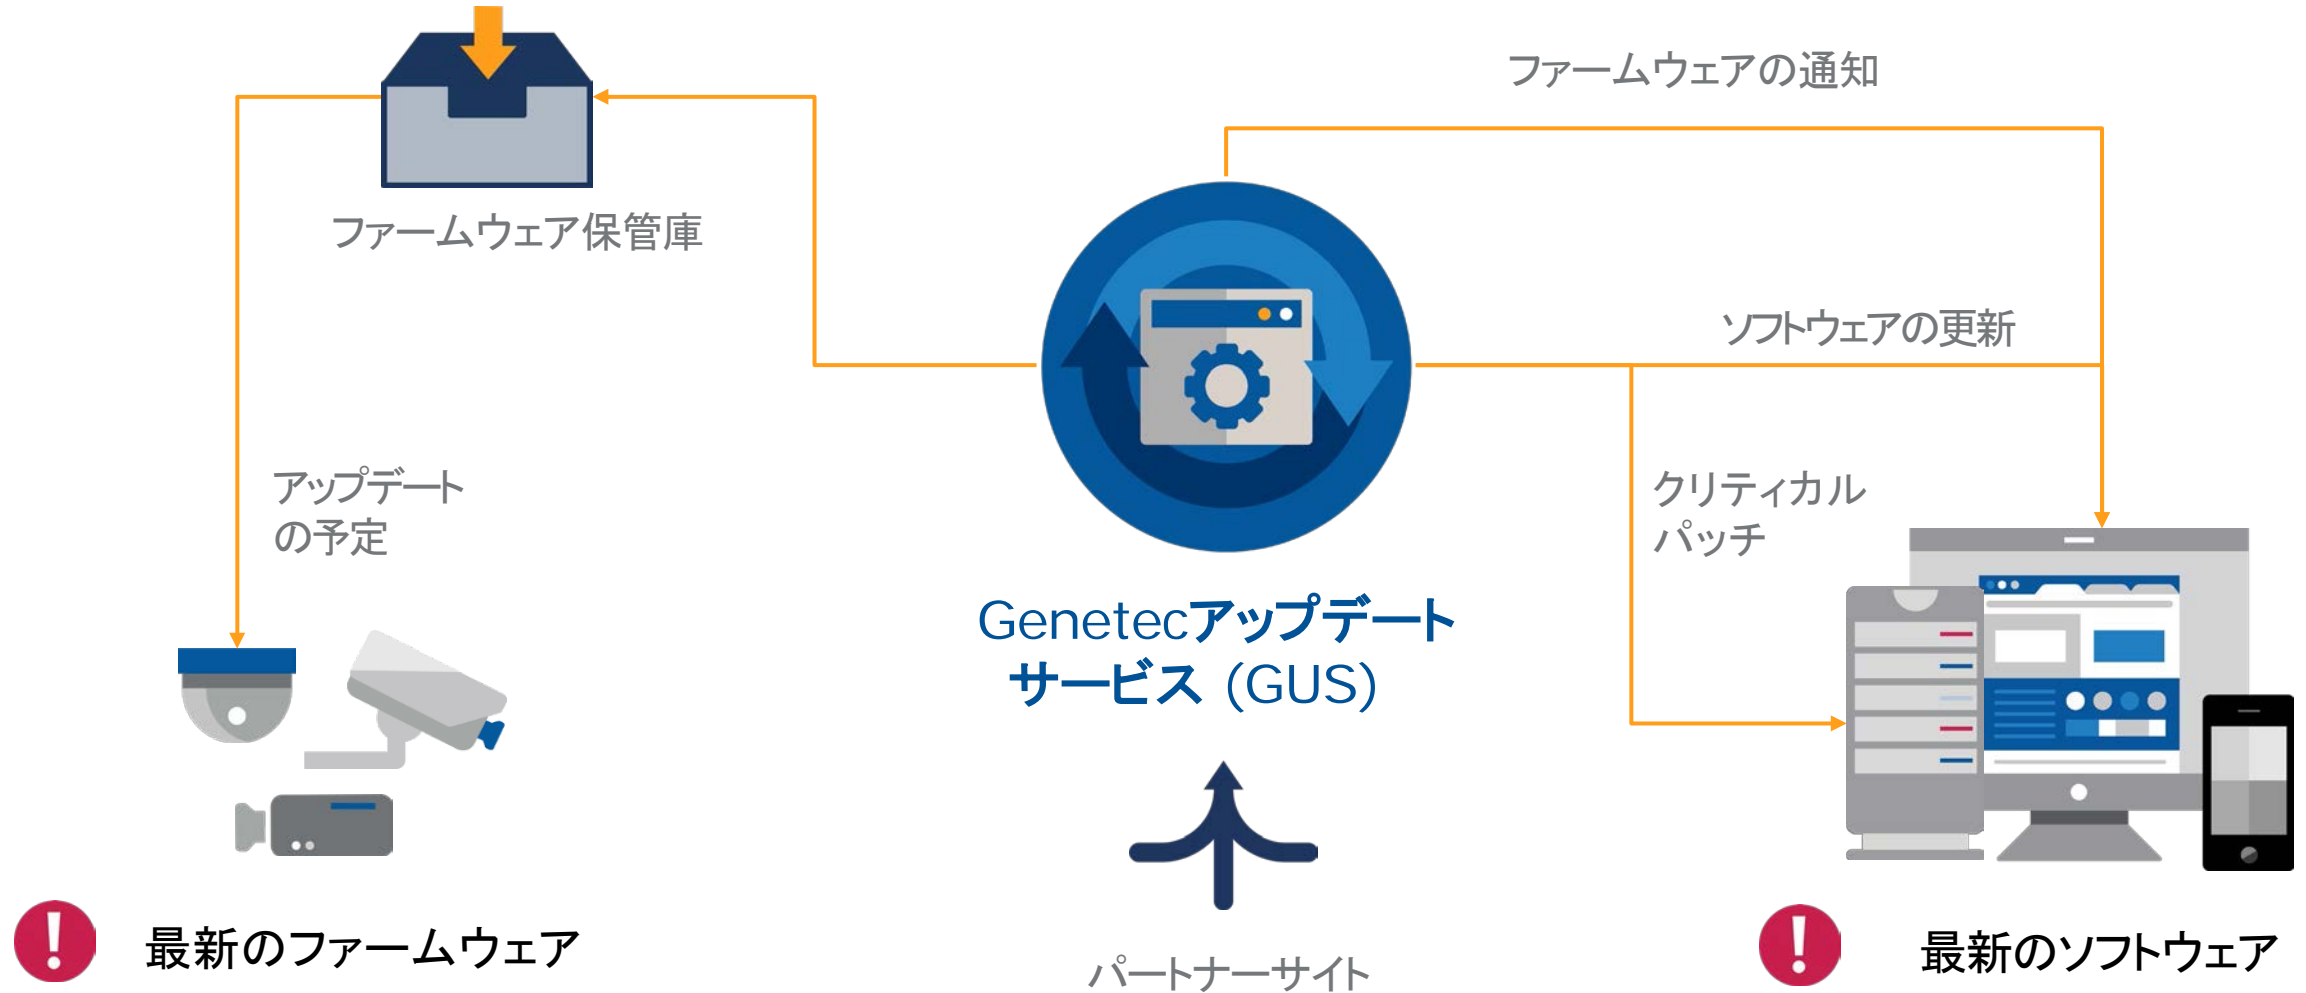

# ダイナミックなストリーム選択

# すべてを最新の状態に保つ