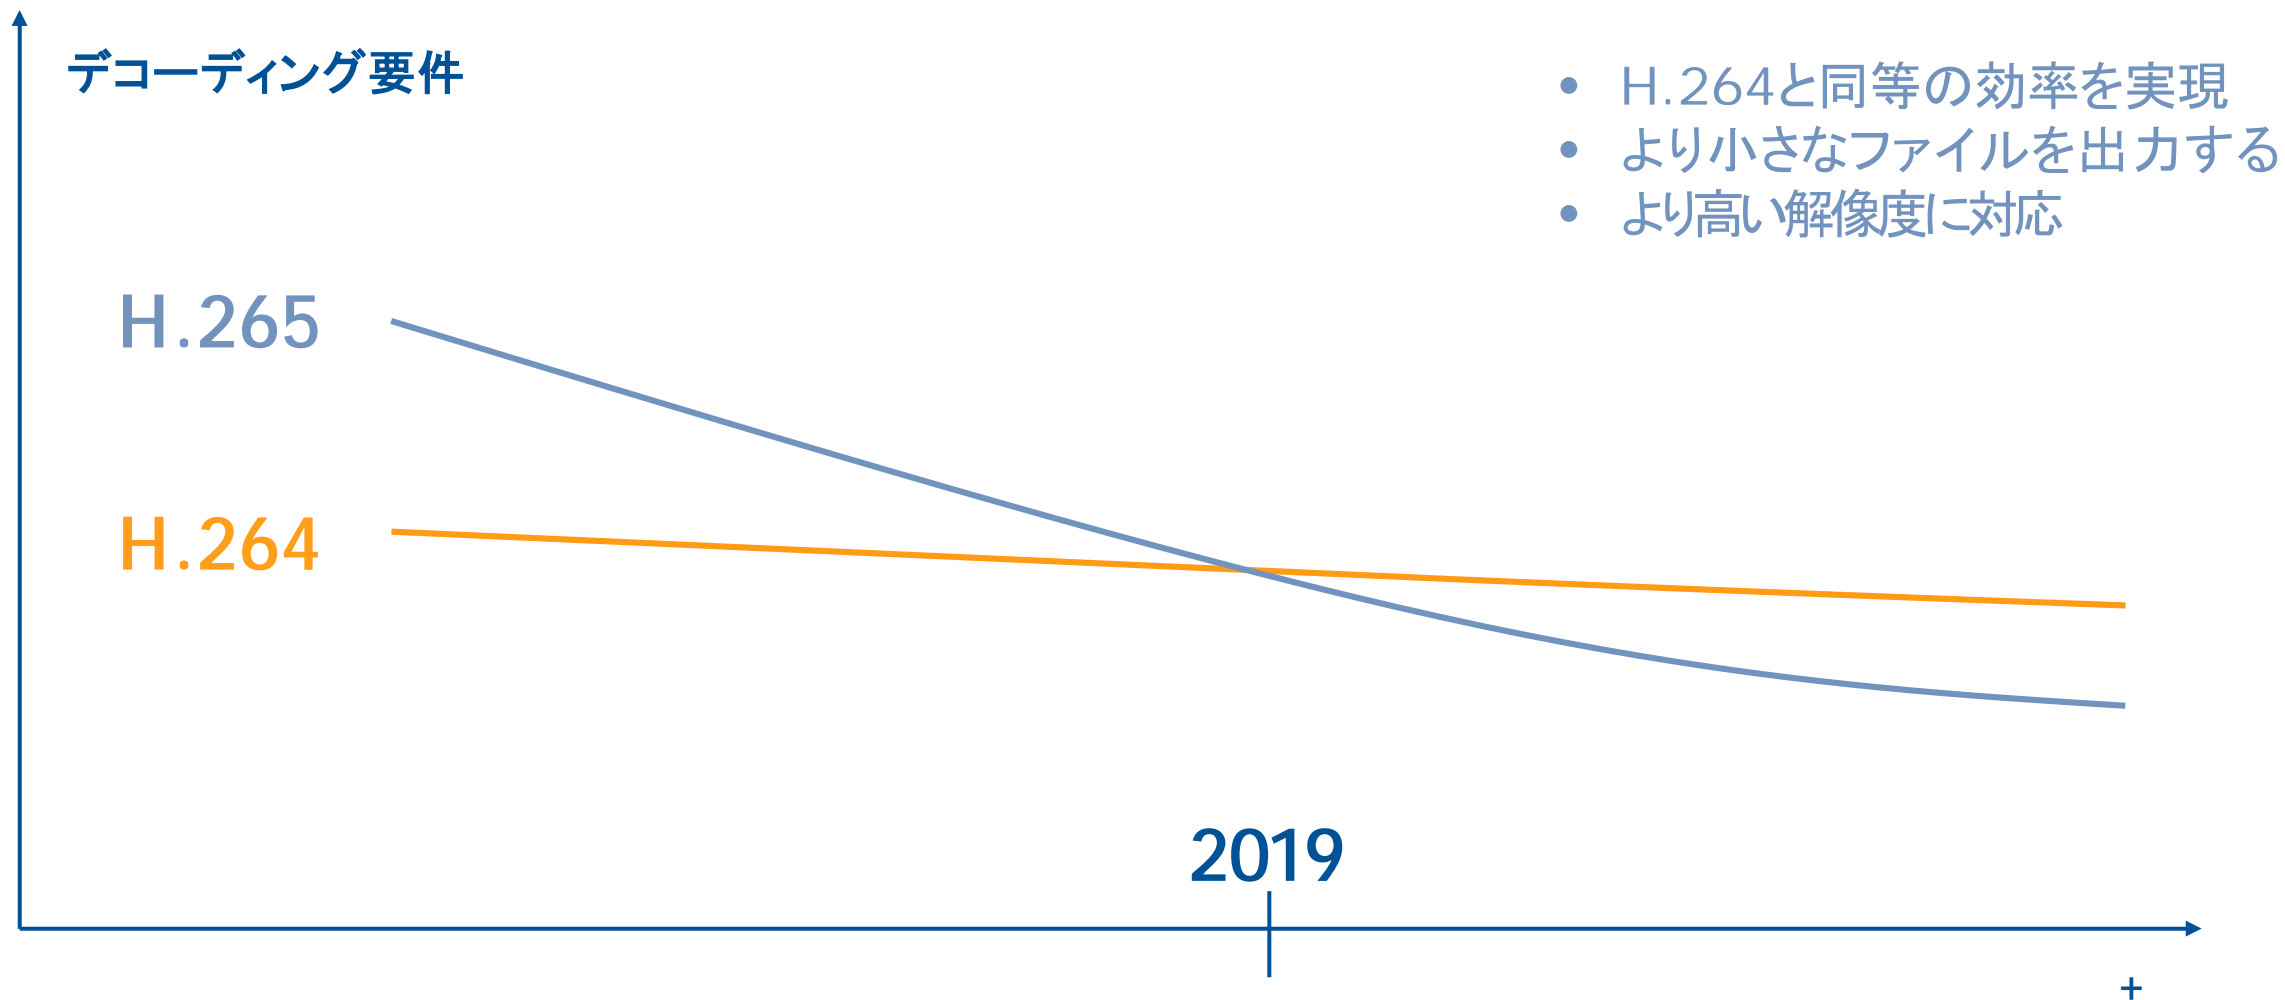

より効率的なコーデックの使用