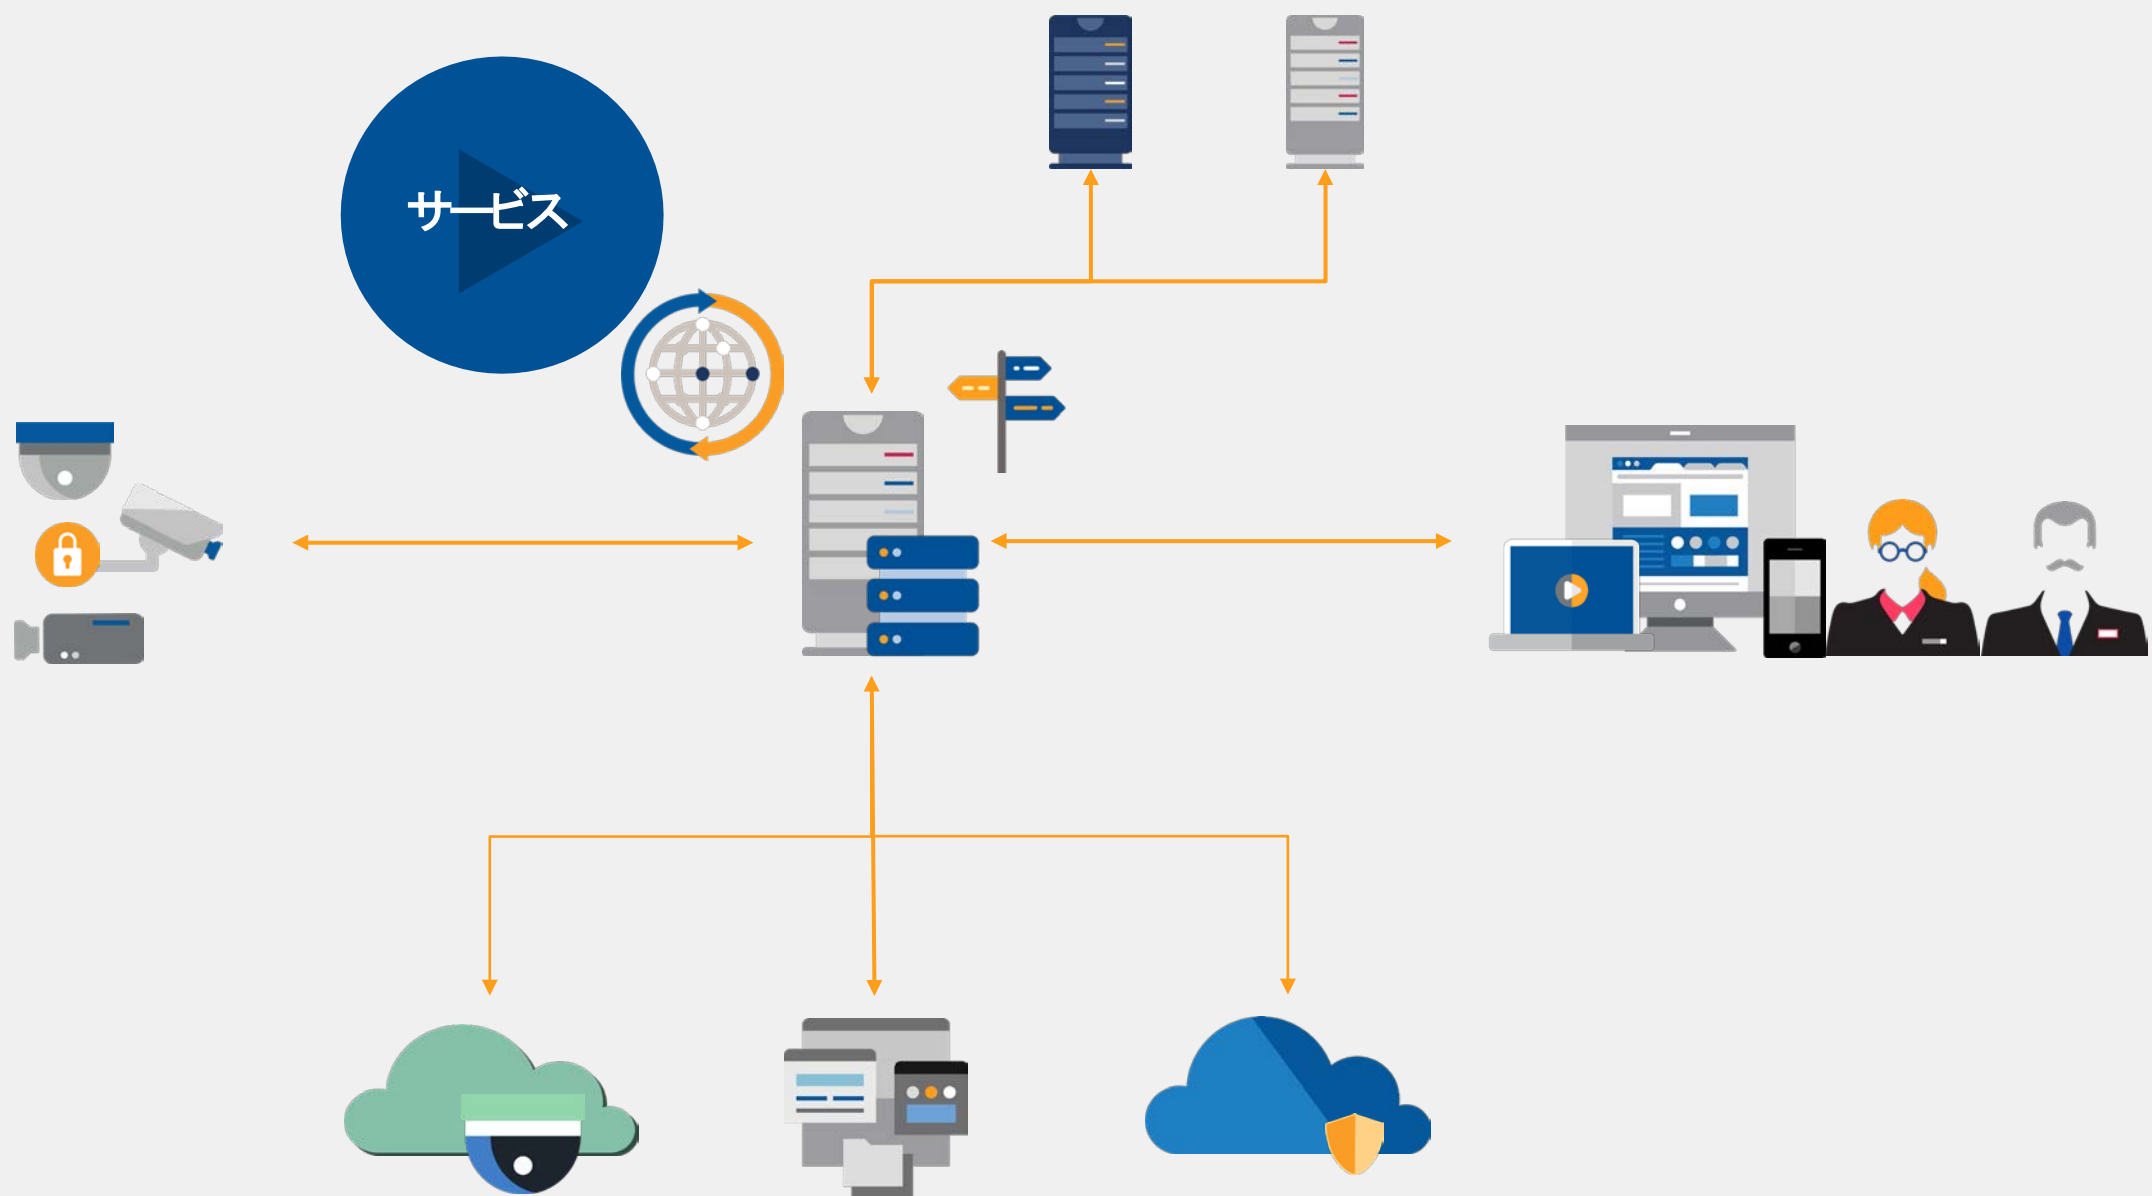

# ダイナミックなストリーム選択

# ハードウェアアクセラレーション

1台のワークステーションで  
より多くのカメラと高解像  
度の映像を表示できる

# すべてを最新の状態に保つ