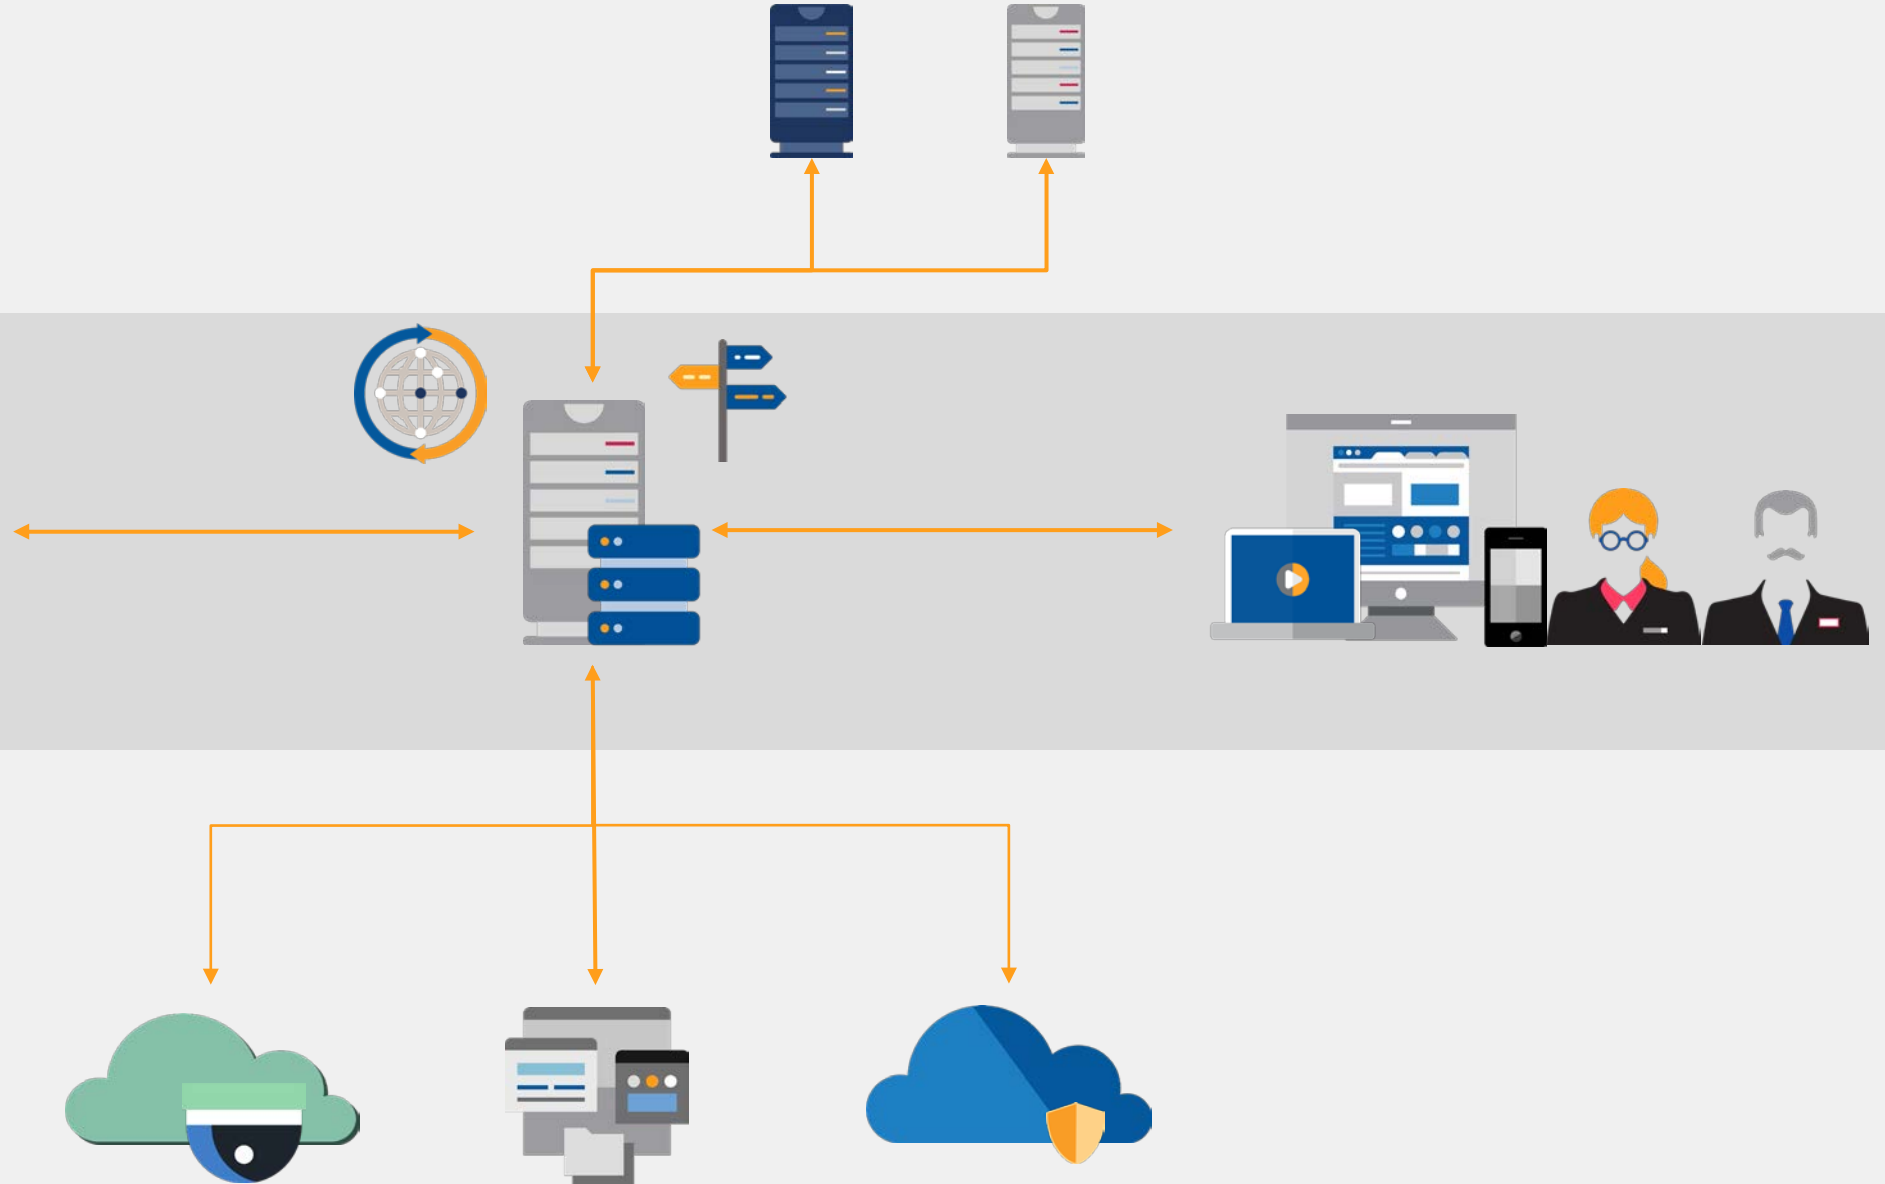

# CENTRALIZED(セントラル・ブリッジ)

COR  
E(中  
核)

CLOUD(クラウド)

# VMSの代表的な構成要素

センシング

カメラと  
その他の機器

ストレージ

アーカイバと  
サーバー

ストリーミング

ルーティングと  
リダイレクション

ビジュアライゼーション