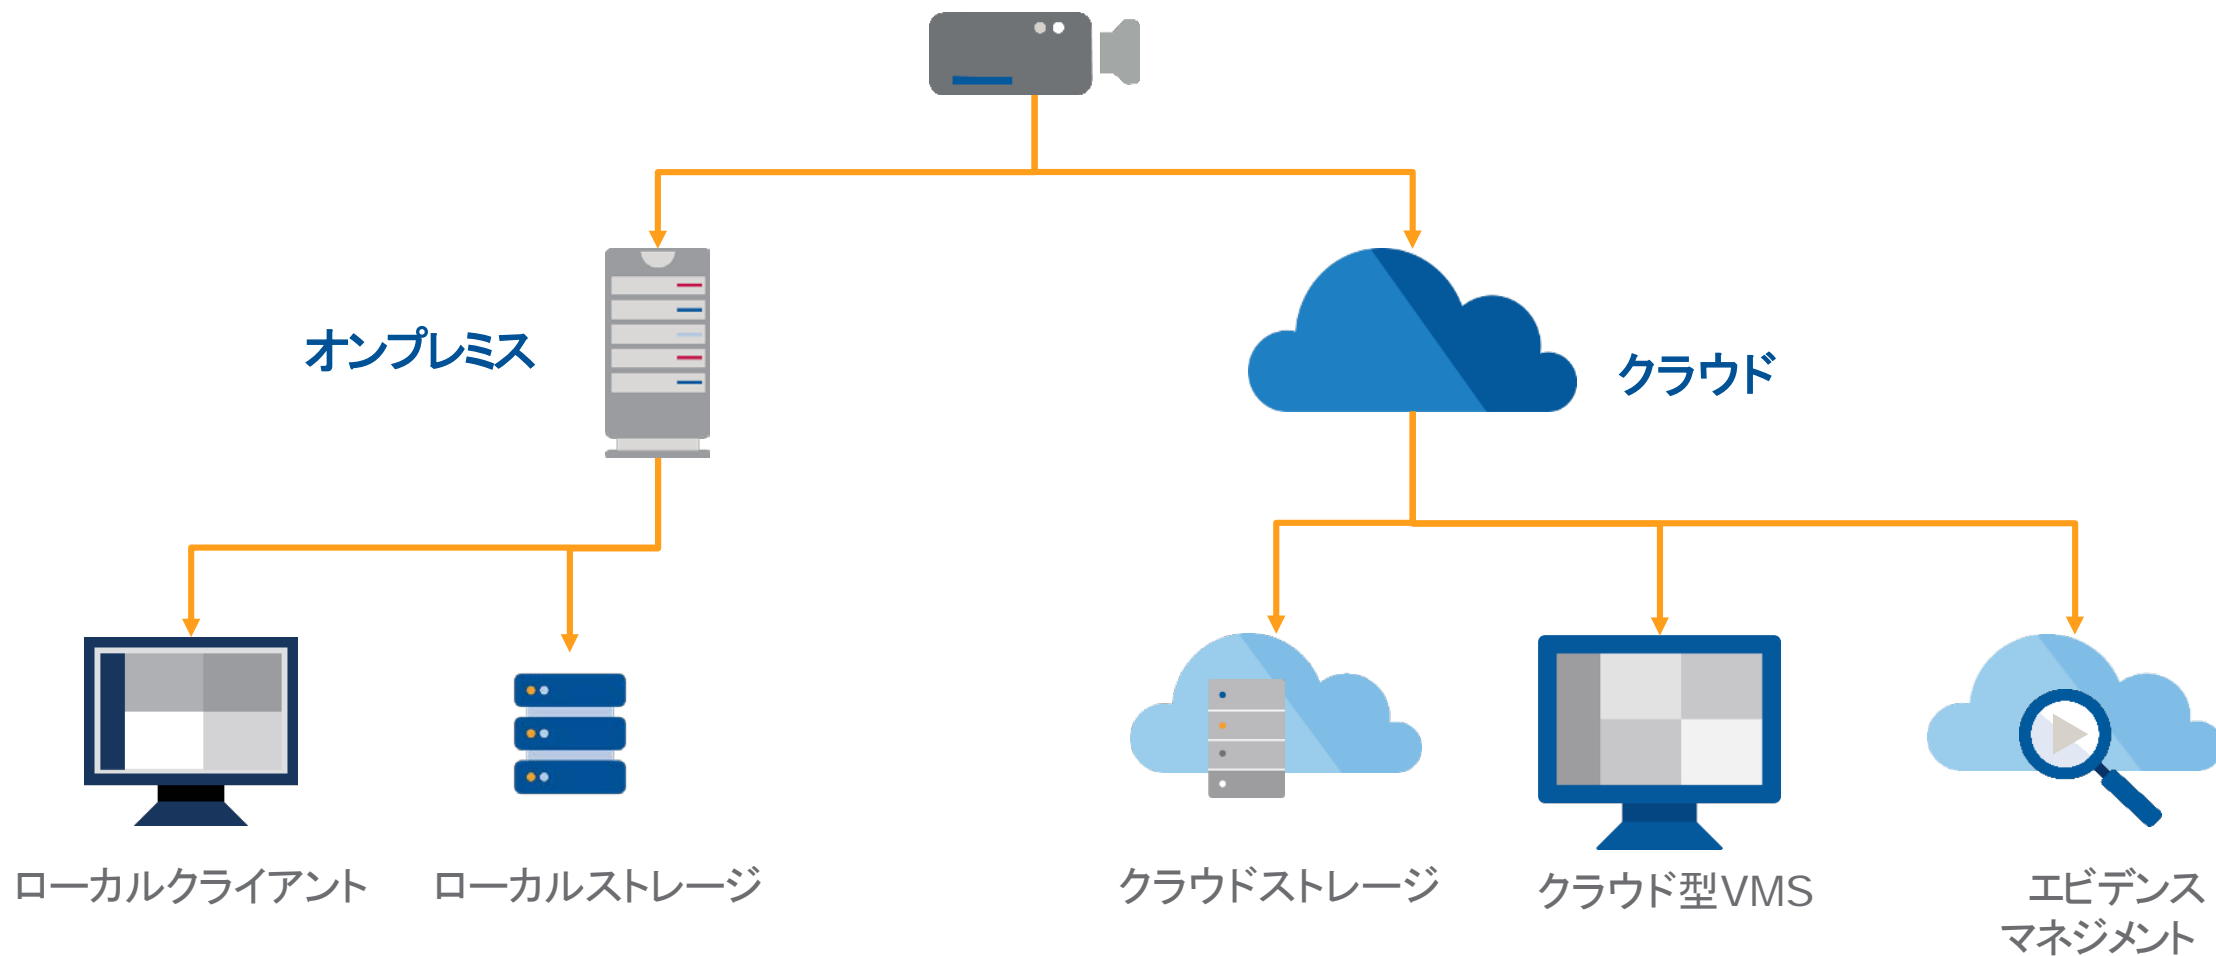

ビデオの保存方法

オンプレミスとクラウドベースの機能を混在させて、同じデプロイメントで運用することができます。