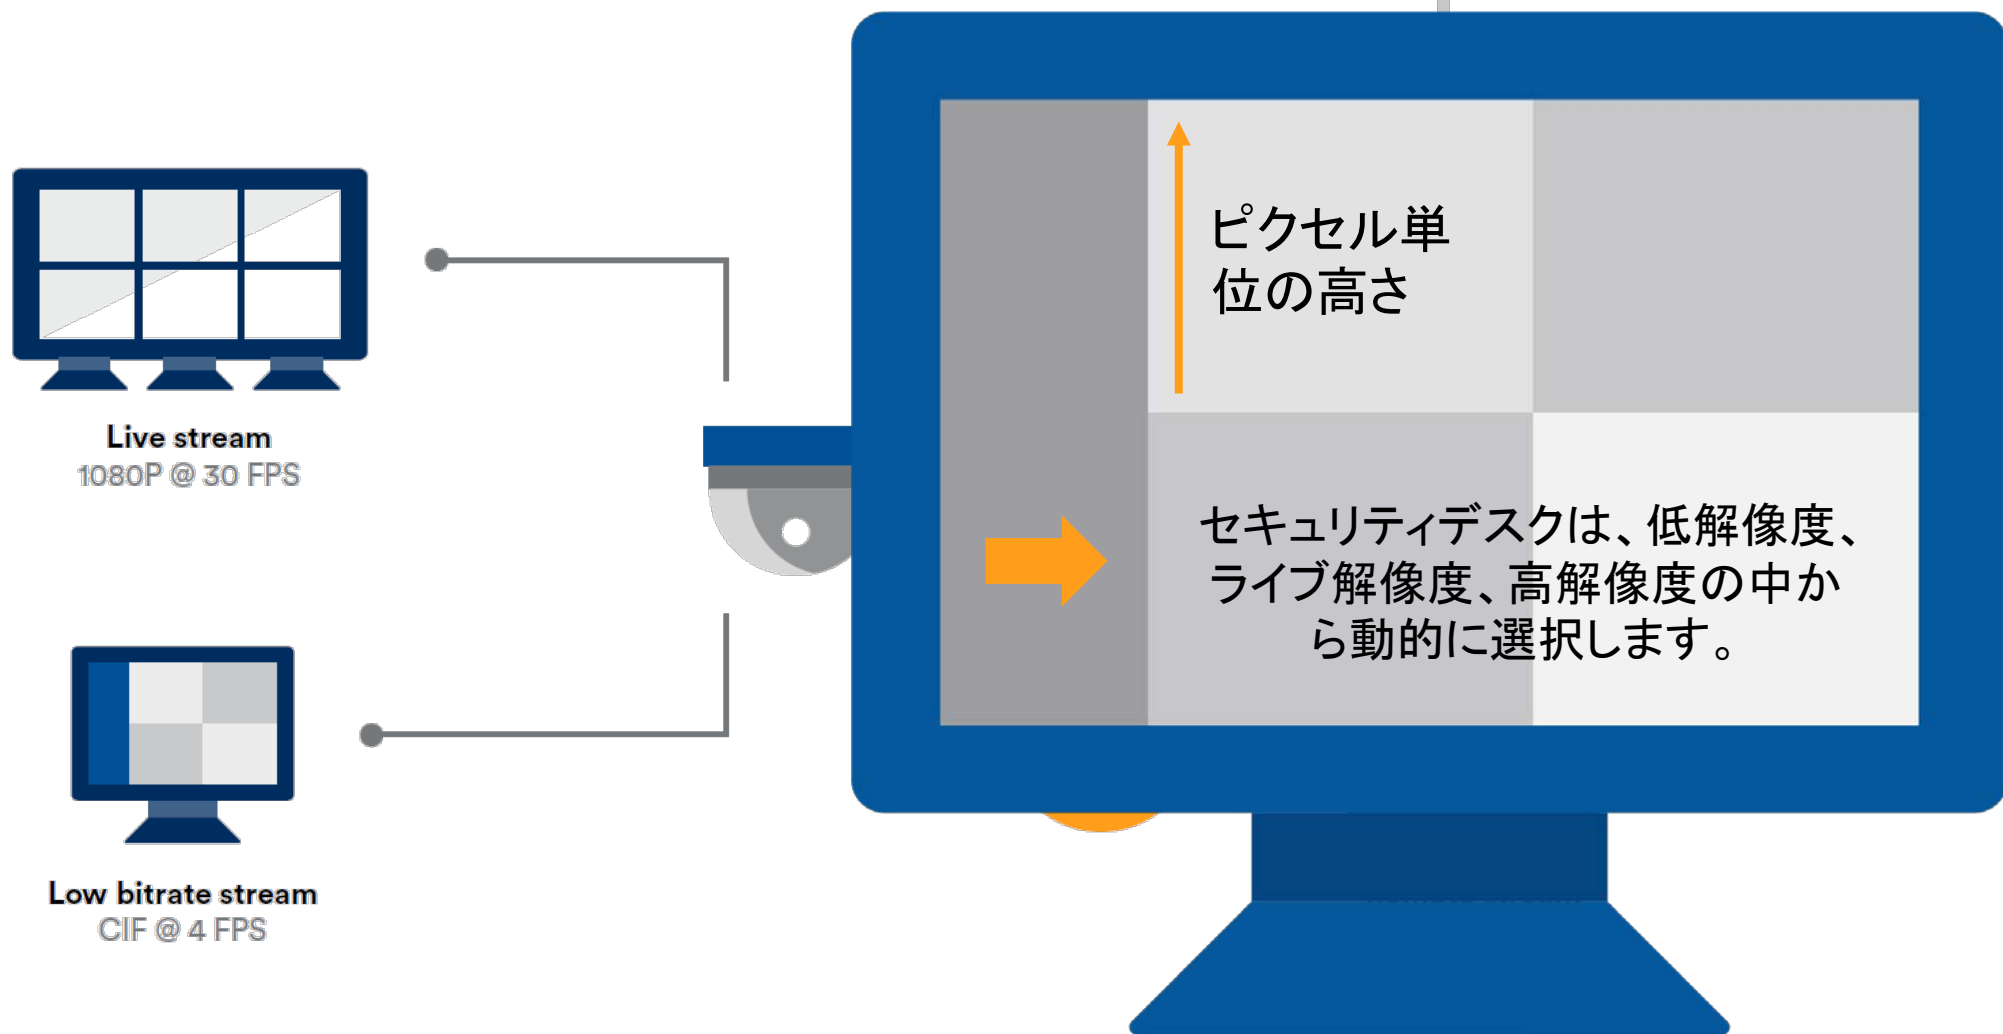

# ダイナミックなストリーム選択