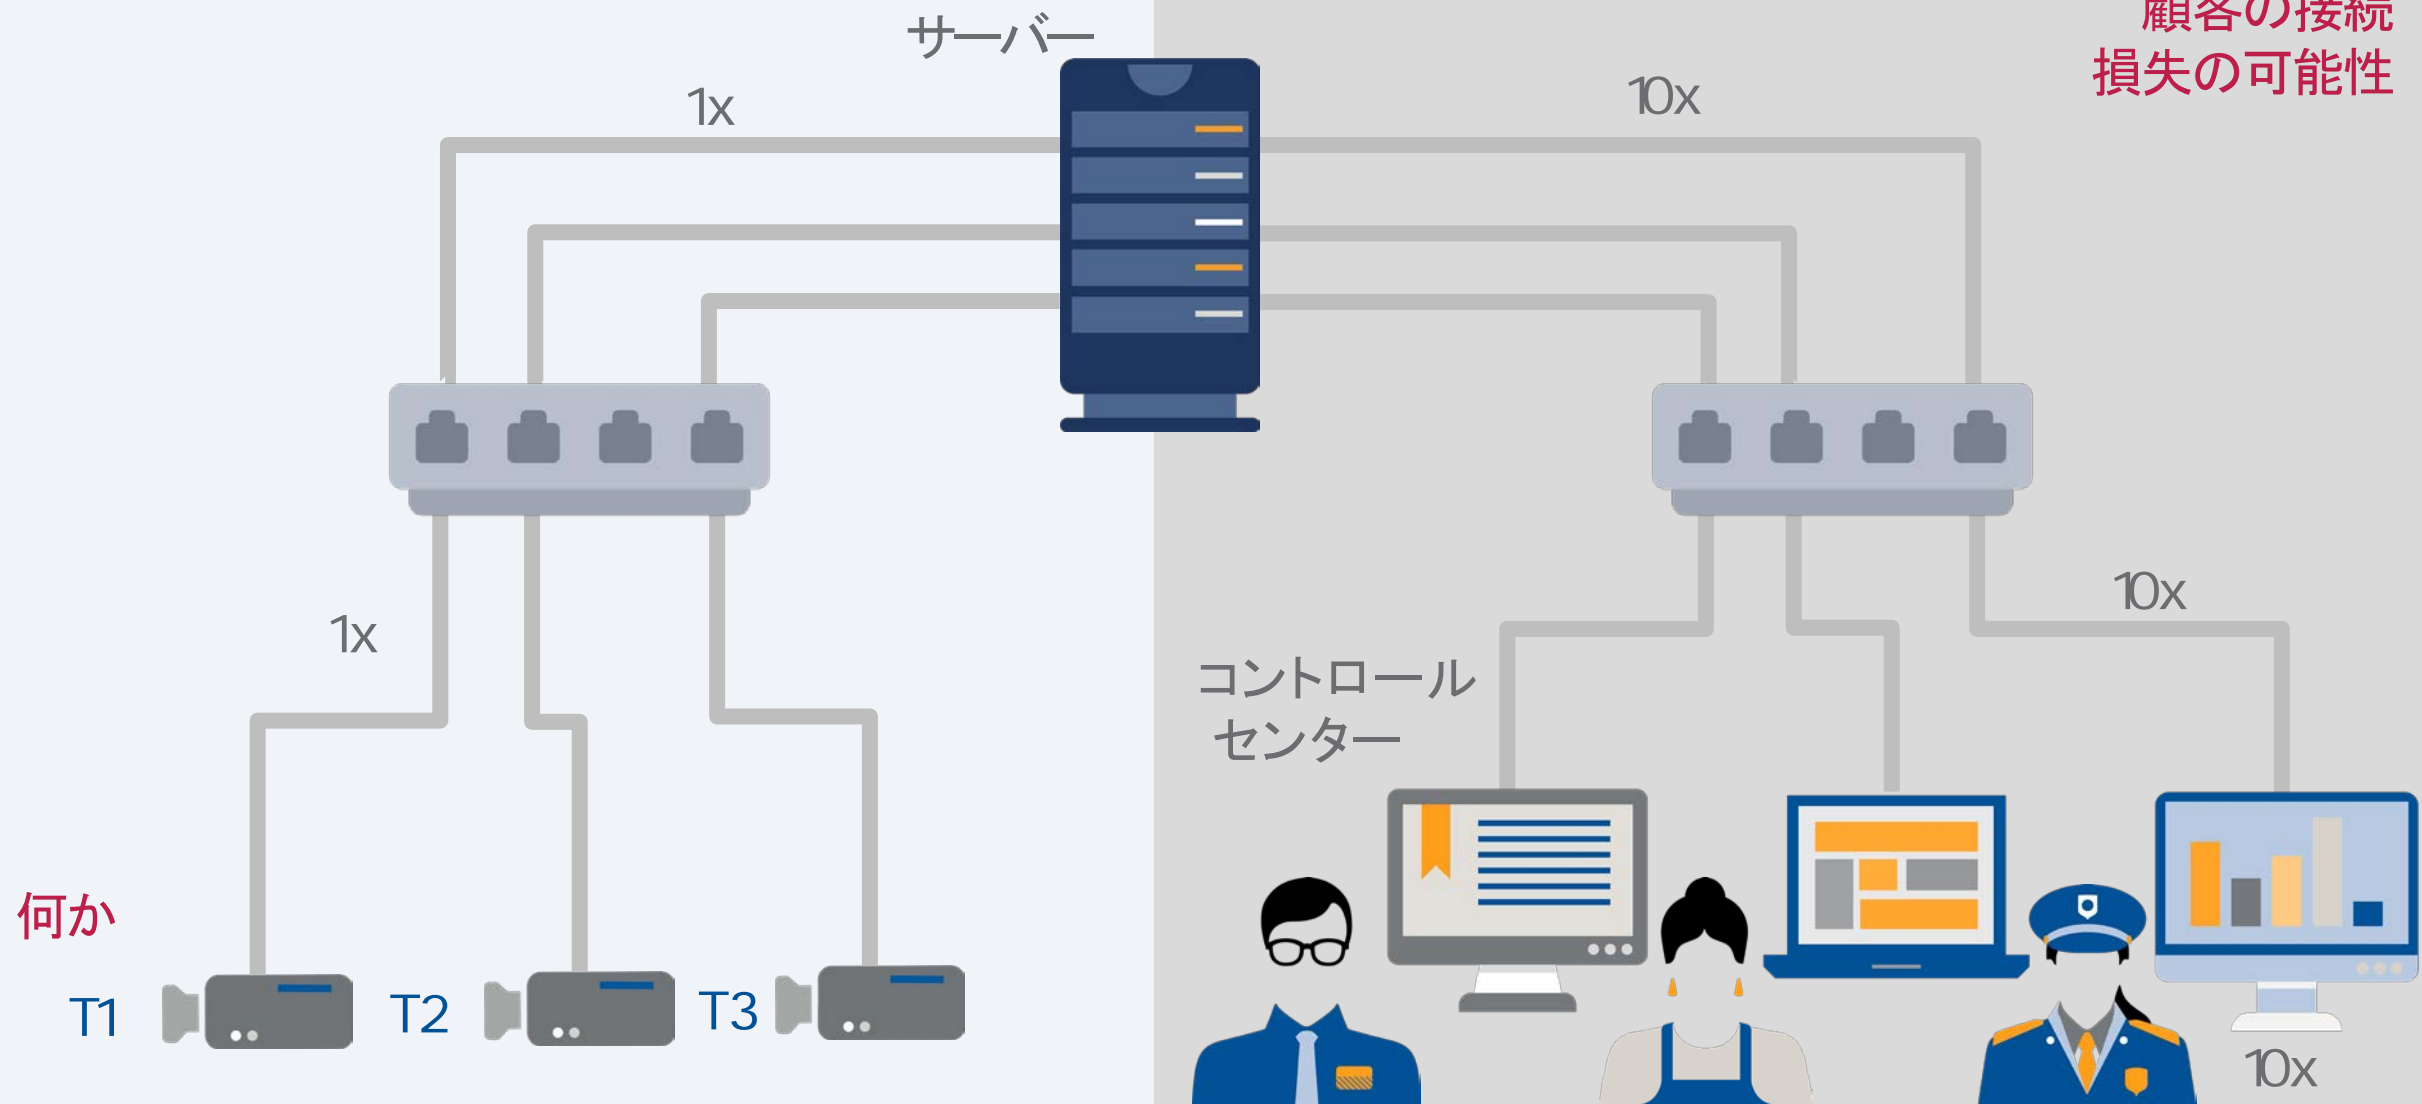

# フレキシブルなストリーミングシステムの利点

# ストリーミングの実例

3 端末

1500台のカメラ

1コントロールセンター

# ストリーミングの実例