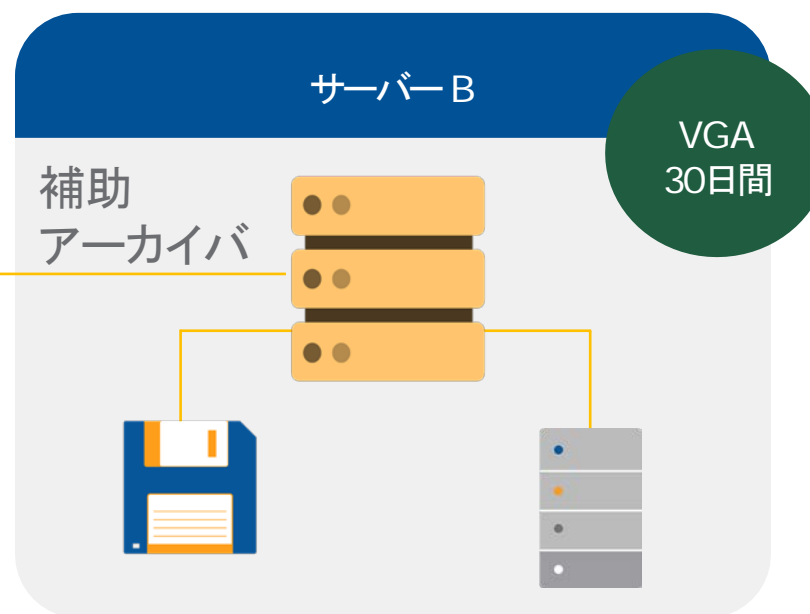

さらに進化した 補助的なアーカイビング

ビデオの制作

映像を消費する

2ストリーム(1x 1080p + 1x VGA)