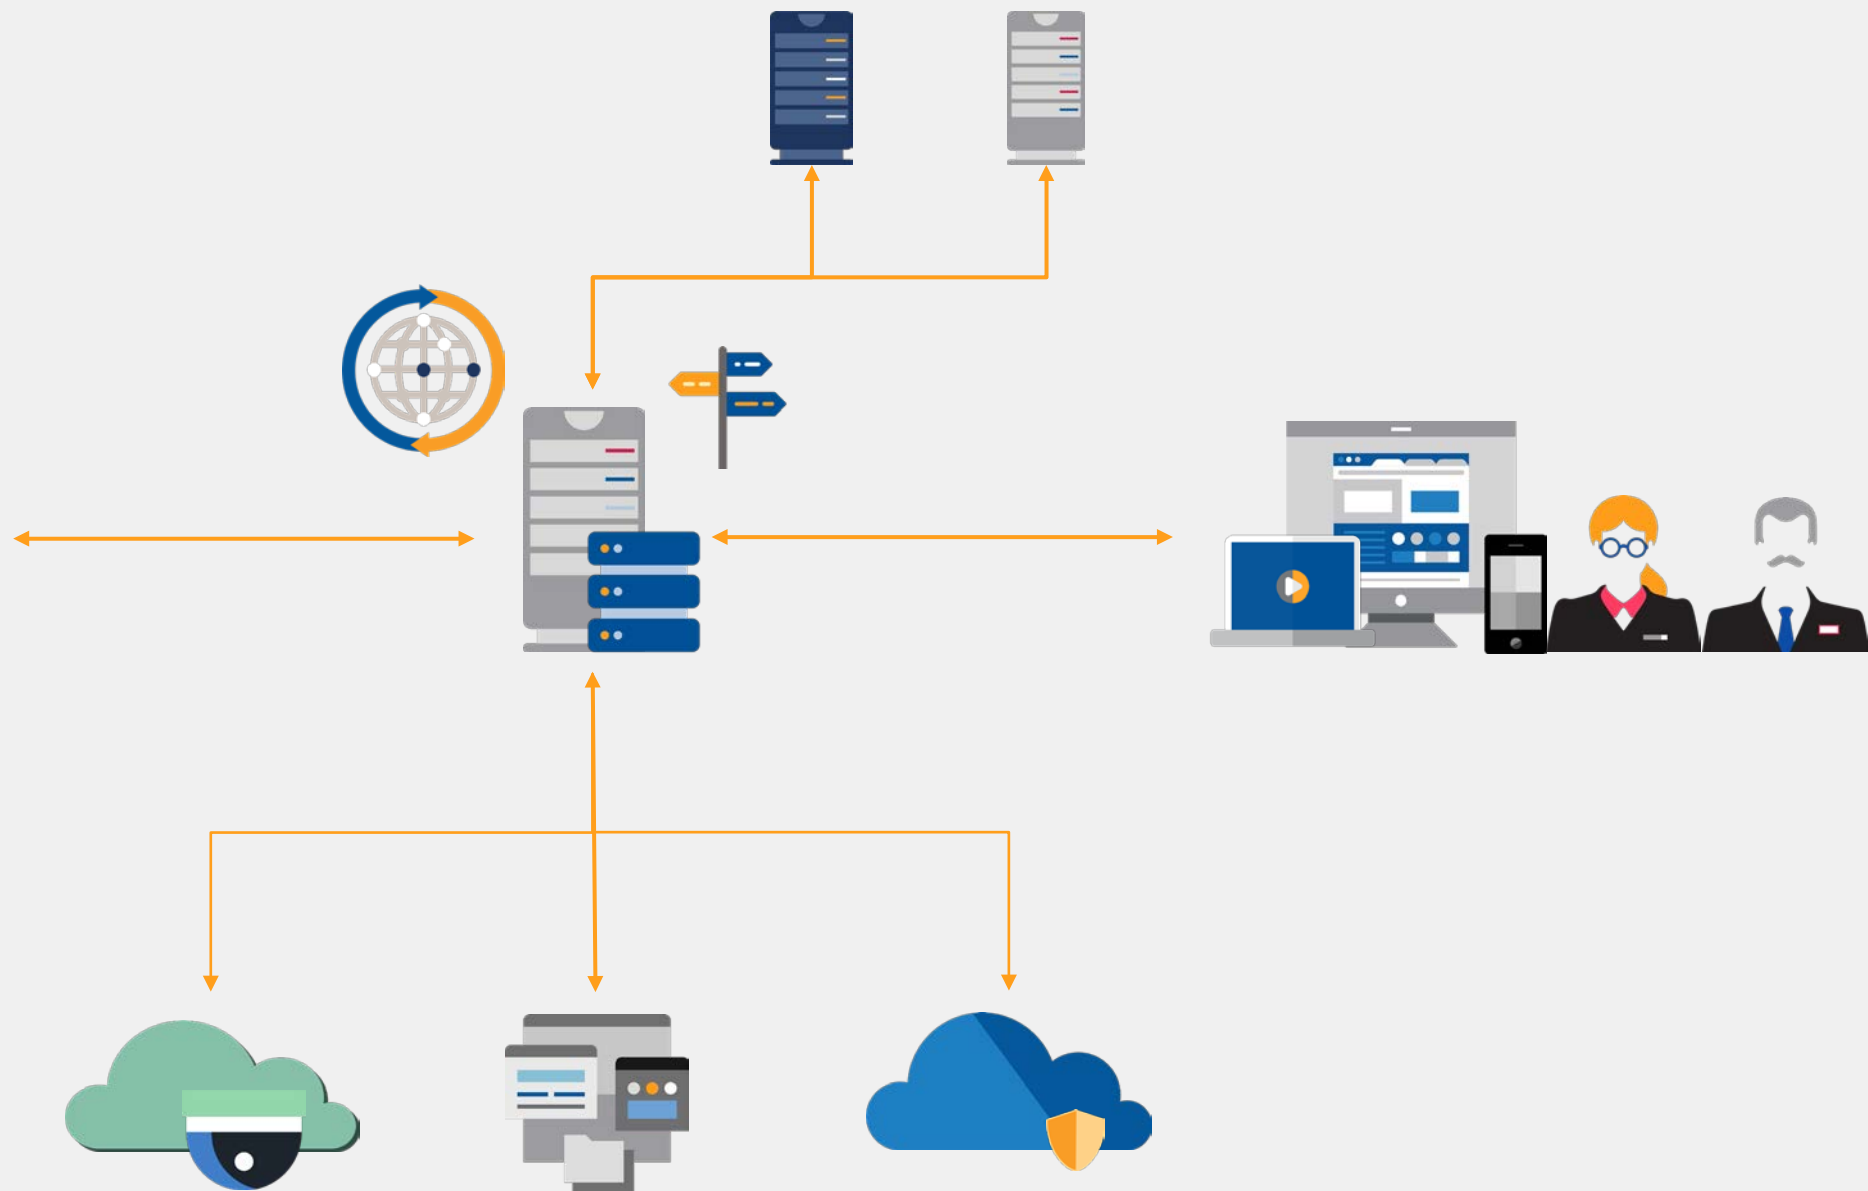

# VMSの代表的な構成要素

センシング

カメラと  
その他の機器

ストレージ

アーカイバと  
サーバー

ストリーミング

ルーティングと  
リダイレクション

ビジュアライゼーション

タイル、マップ、  
ダッシュボード

サービス

更新と  
メンテナンス

センシング

# カメラ

固定視野

可変視野

エッジデバイスは、VMSの原点です。

# アーカイバとは？

映像管理の主役である。

---

映像ユニットの発見と指揮統制を担当します。

---

ビデオストリームを受け取り、それをドライブに書き込み、リダイレクタを使用してビデオをクライアントに送ります。