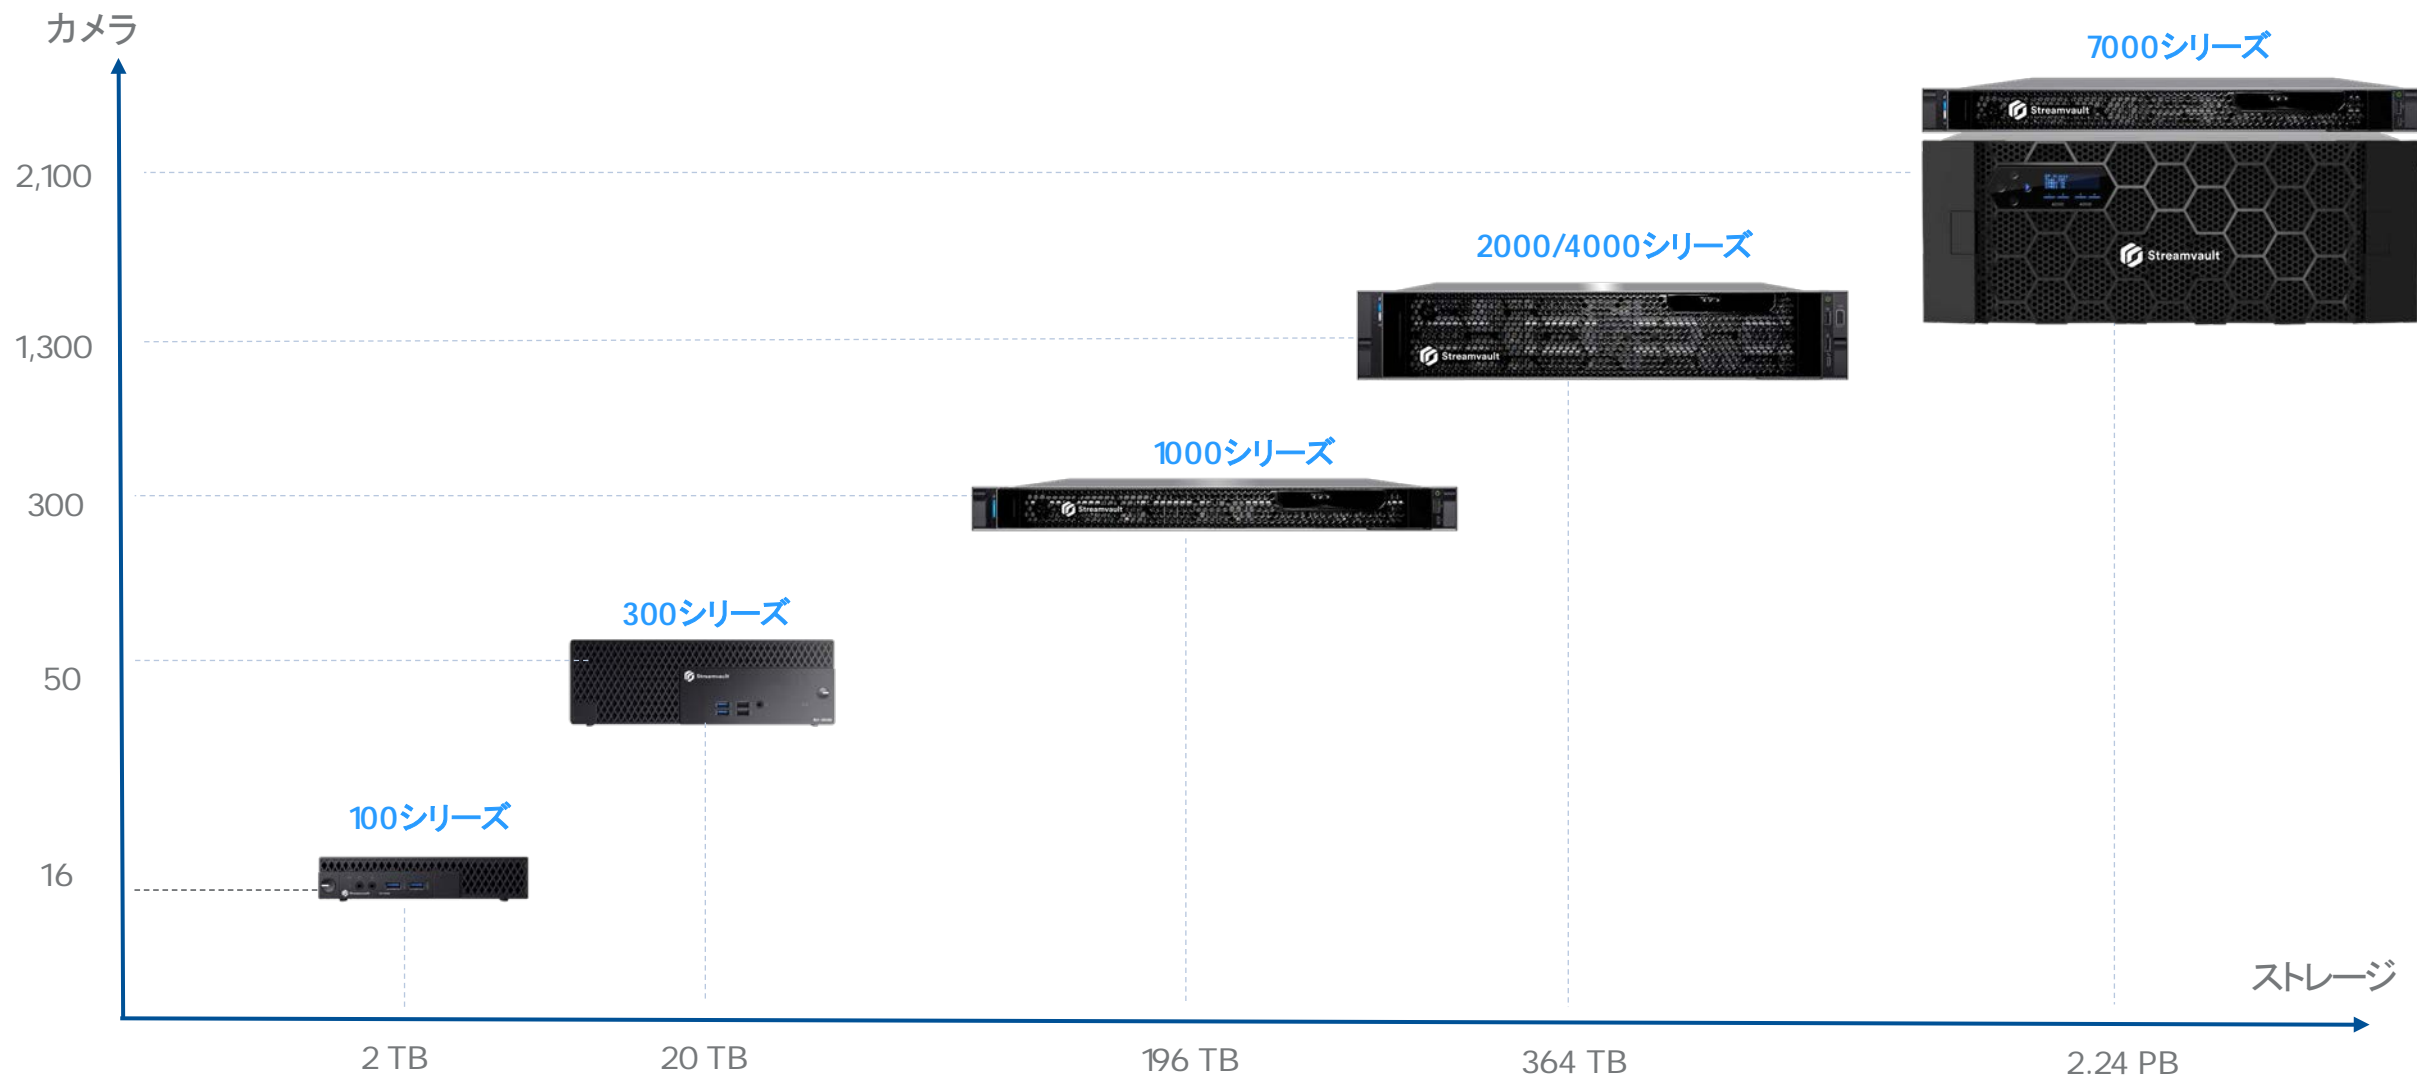

ニーズに合った機器を選ぶ