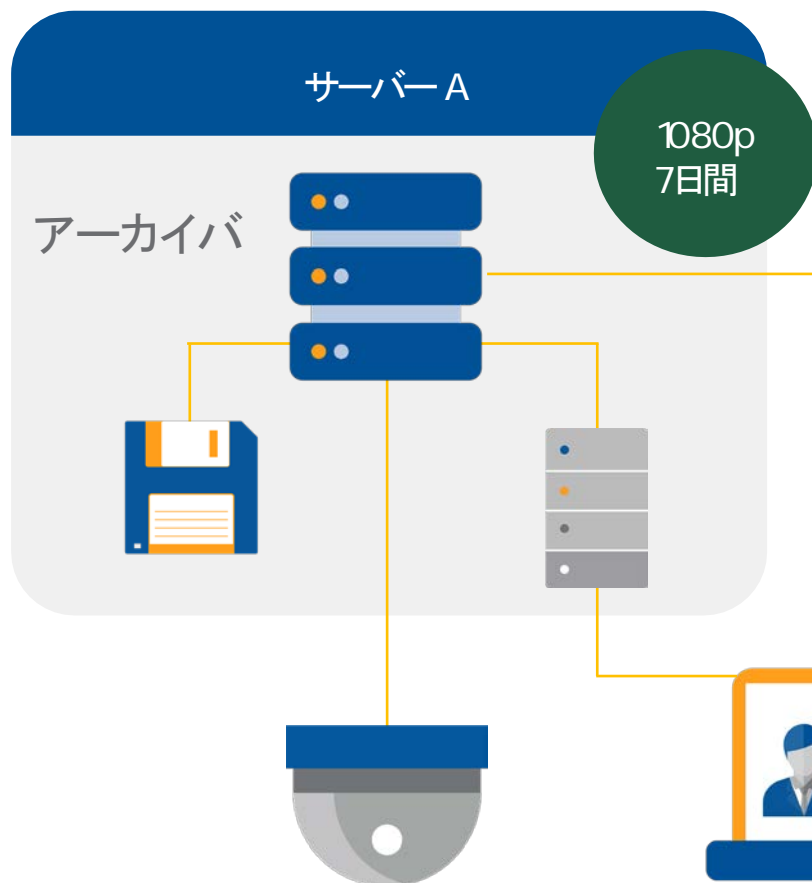

さらに進化した 補助的なアーカイビング

ビデオの制作