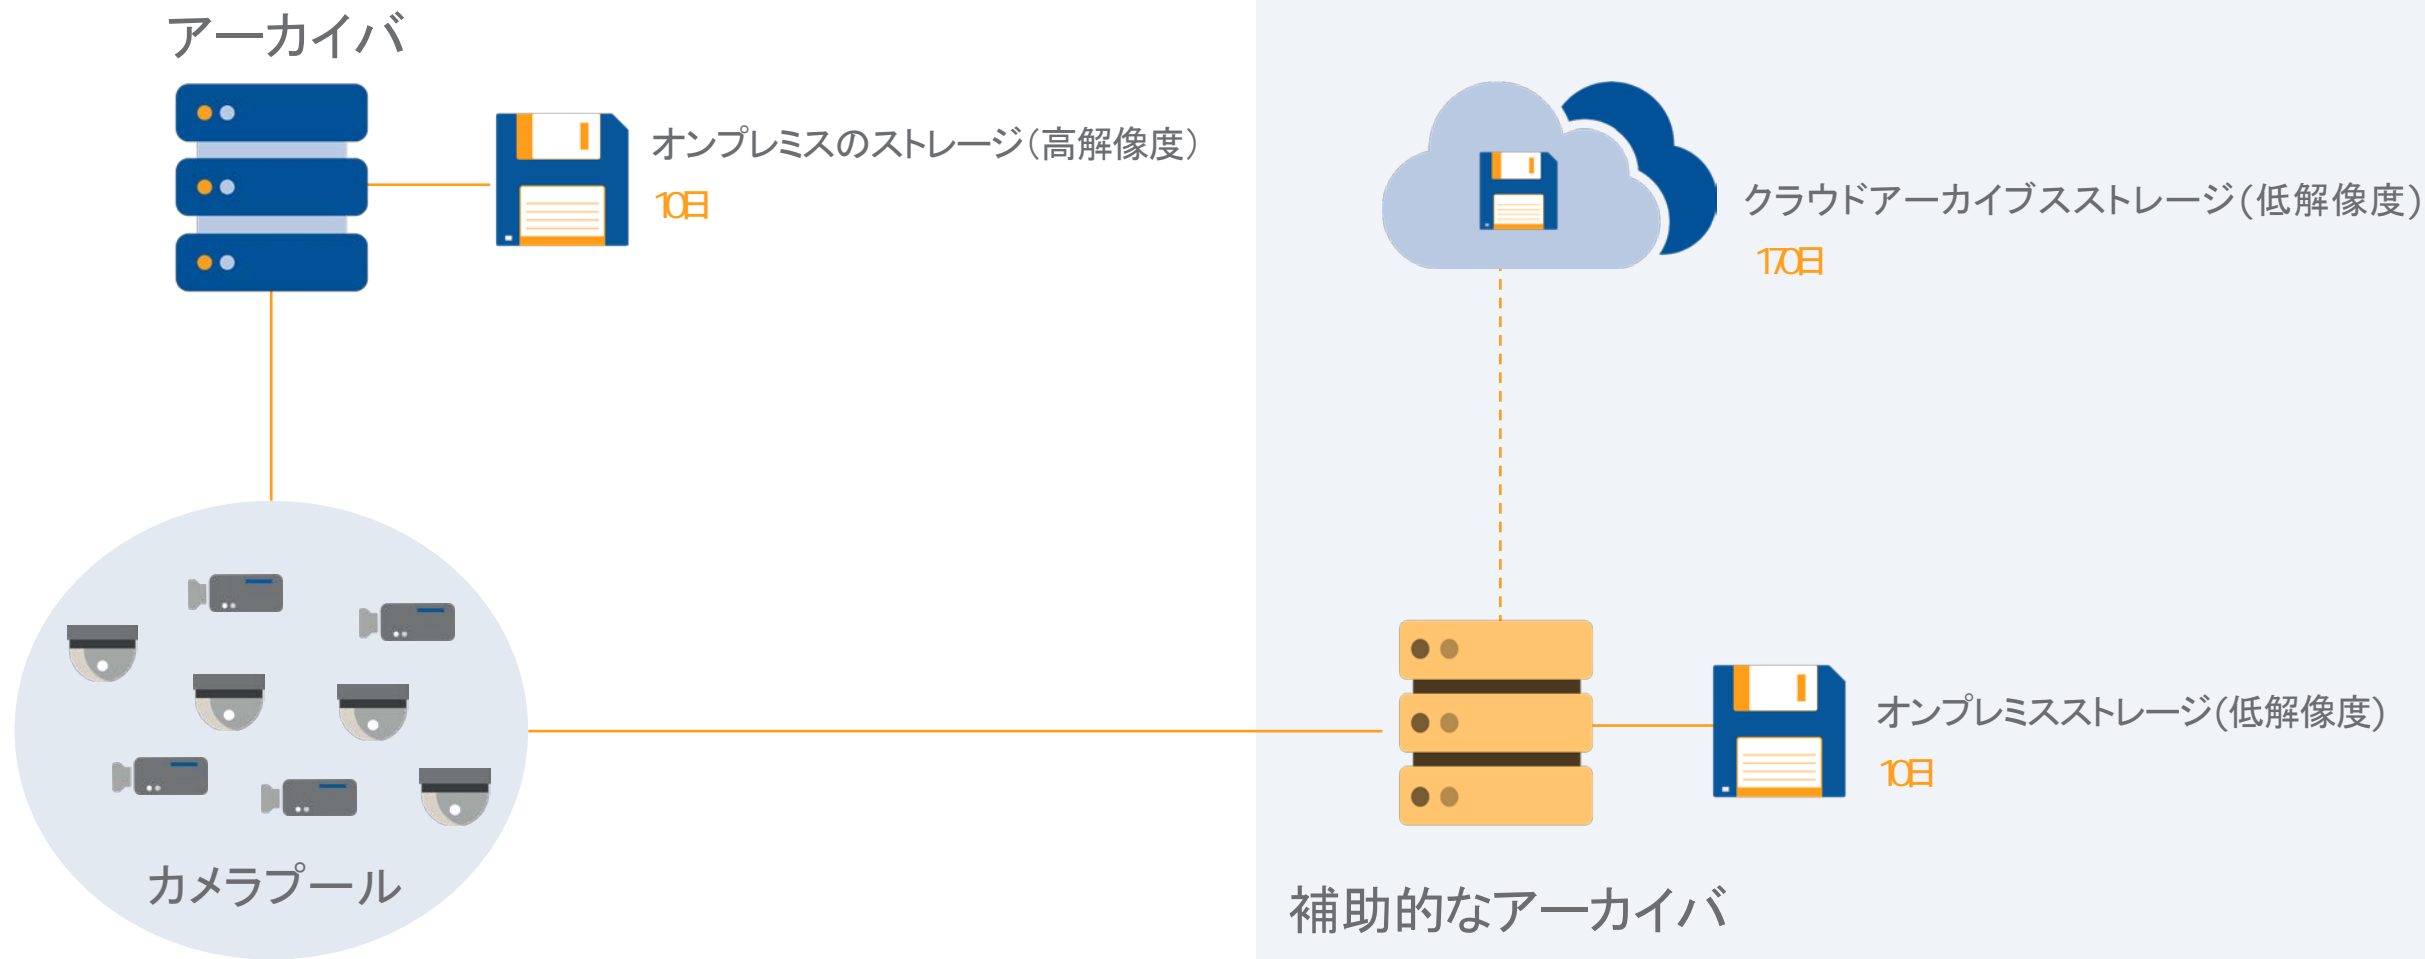

# ニーズに合った機器を選ぶ

# クラウドストレージの目標

1

ビデオの保存期間を  
日単位から年単位に延長

2

ハードウェアへの  
追加投資を回避し、  
コストを予測する

3

長時間の使用でも安心の  
ビデオ撮影規則に従う

# ハイブリッド展開の例