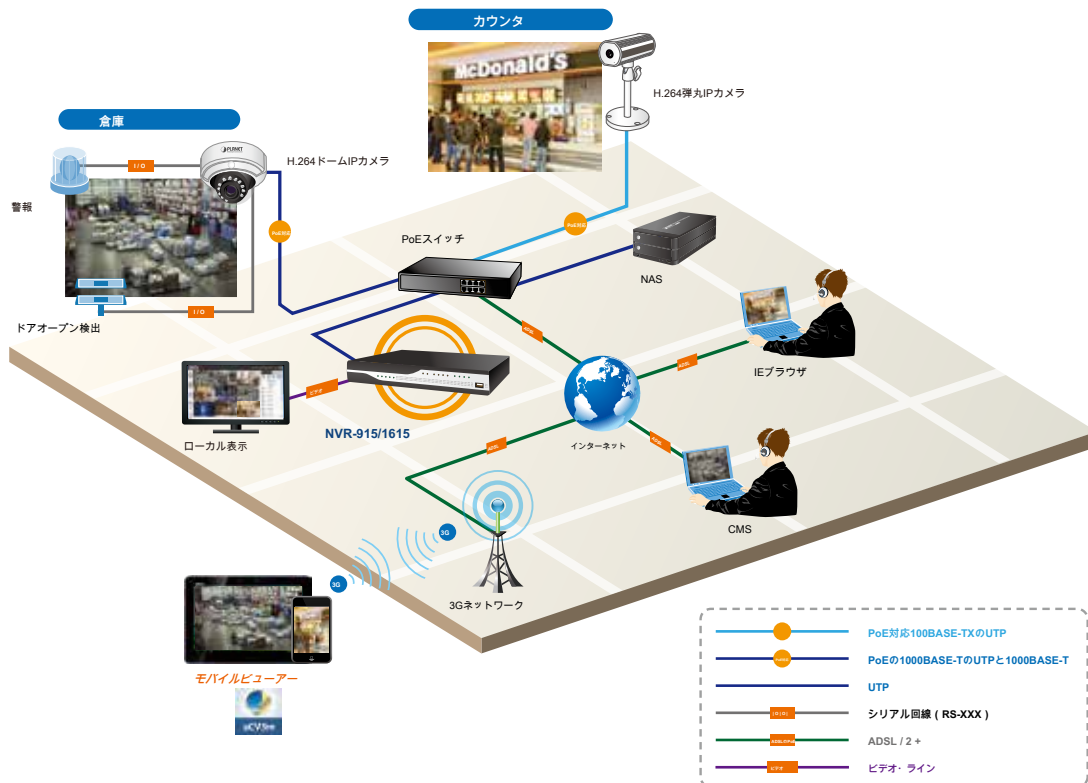

屋内監視用途に最適です

PLANET NVRシステムを制御し、ローカルLANやインターネット経由でリモートサイトの両方を監視することができます。また、ユーザーはいつでも、どこでも監視画面を確認するために自分の携帯電話からログインできます。それは、などのレストラン、小売店、備え付け、このような場所での屋内監視のために特に最適です