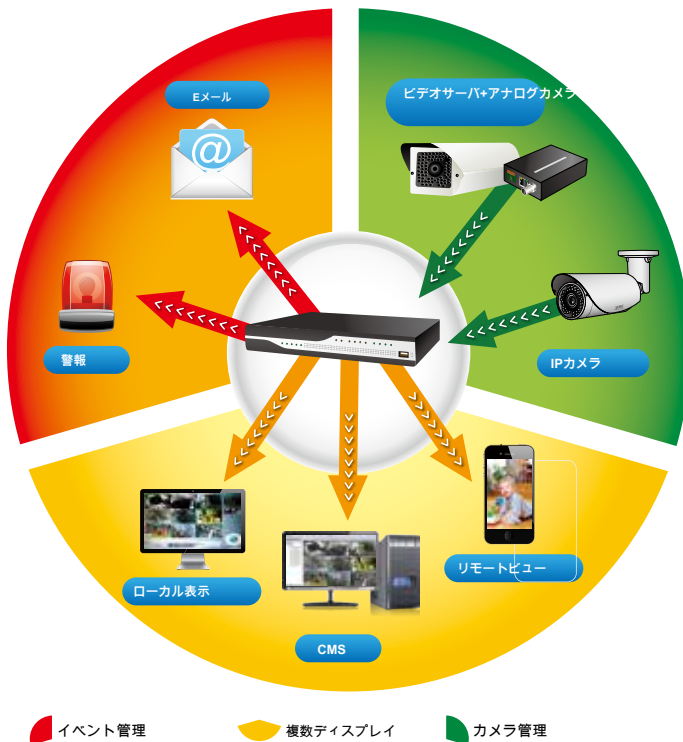

9-Chのネットワークビデオレコーダー

効率的なSMB監視ソリューション

PLANET NVR-915は、レストラン、小売店、備え付けおよび詳細については、9チャンネルのLinux埋め込みネットワークビデオレコーダ (NVR) です。NVR-915は、最大5メガピクセルと高品質なリアルタイムモニタリング、録画および再生のためのH.264ビデオコーデックとIPカメラをサポートしています。また、任意のHDモニターに高解像度のビデオ品質をサポートしています。二つの内部4TB SATA IIIハードディスクや電子SATAインターフェイスと、それはより多くのストレージ容量を提供し、長時間のNVRでビデオファイルを保持します。完全な監視装置で武装NVR-915は、任意の不審なイベントを検出すると、あなたは、電子メールを介してアラームに警告されます。FTP、HTTPおよびTCPサーバ。もっと。NVR-915は、このように、さらにあなたの財産を保護するために敷地内のセキュリティを強化することができます。また、

 イベント管理
  複数ディスプレイ
  カメラ管理

データシート

ハードウェア

- Linuxを組み込み、信頼性の高いスタンドアロンNVR
- ギガビットイーサネットポートをサポート
- VGA / HDMI、デュアルローカルディスプレイをサポート
- 2台の3.5" SATA IIIのHDDをサポート
- e-SATAをサポート

ビデオ/オーディオ

- 同時録画やライブビューストリーム
- IPカメラの9つのチャンネル入力
- H.264圧縮をサポート
- 5メガピクセル (2560×1920) までのビデオ解像度
- 48Mbpsまでのスループットをサポート
- 2ウェイオーディオ (G.711, G.726)

簡単なインストールと管理

- 相互運用性のためのONVIF対応
- 複数の言語をサポートしています
- 自動管理ソフトウェアによって発見
- 簡単な設定のためのWebベースおよび管理ユーティリティ
- 中央管理ソフトウェアを介して最大256チャンネルの管理
- USBマウスやジョイスティック (PTZ) をサポートしています*
- 携帯電話のリモートビューをサポートしています

高解像度ローカル表示

NVR-915は、デュアルローカルディスプレイ用HDMIとVGA映像出力インターフェイスが付属しています。ライブビューイングの内容や再生コンテンツを同時に表示することができる場所は、別途HDMIモニタとVGAモニタに接続することができます。デュアル地元の表示機能により、ユーザーは、このようにユニットからのビデオを表示するには、別のPCの必要性を排除し、異なる表示解像度が高い柔軟性をローカルに監視することができます。また、NVRはまた、簡単にすべてのシステムを設定し、監視するために、USBマウスで操作することができます。

リアルタイムのリモート監視

あなたはより多くの利便性と効率性を使用してWebインターフェイスを介してプラットフォームIPカメラを検索し、インストールすることができます。あなたがいつでもどこでもNVRに接続できるように、Webインターフェイスのほかに、NVRはまた、スマートフォン用aCV3mビューアアプリのソフトウェアをサポートしています。

リアルタイムのリモート監視

ライブビューとCMSの管理

NVR-915の中央管理システム (CMS) は、256チャンネルまで管理することができます。低ビットレート伝送と無制限のグループ管理では、CMSは、1ページに64チャンネルの最大を表示することができ、あなたは、ライブビューまたは1ページでの再生の16チャンネルの最大の256チャンネルまで見にグループ間で切り換えることができます。NVR-915のCMSは、インターネット、LAN環境における大規模なインストール、またはその制御センターは、複数のNVRを介して監視するために利用される任意の環境を介してチェーン店のために良好です。