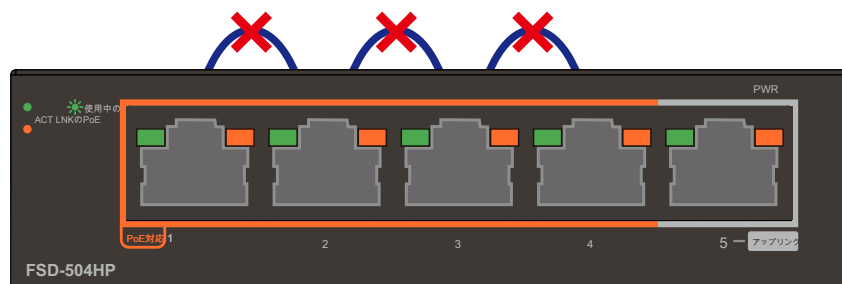

### 切り替え

- ハードウェアベースの10 / 100MbpsのオートネゴシエーションおよびオートMDI / MDI-X
- 半二重動作のための全二重動作と背圧のためのフロー制御
- 1536bytesのケットサイズをサポート
- 1K絶対MACアドレスをサポートし、アドレスルックアップエンジンを統合
- 自動アドレス学習およびアドレスエージング
- ソリッドDIPスイッチはブロードキャストストームを防ぐために、ポートを隔離し、DHCPスプーフィングを守るために

### ハードウェア

- デスクトップ手のひらサイズ
- PoEのレディ/活性およびLINK / ACTのためのLEDインジケータ
- 6KVの雷保護
- 一つの51V DC電源ジャック

確保SOHO IP監視インフラストラクチャのための理想的なソリューション

ますます人気IP監視アプリケーションを対象に、PoEスイッチでFSD-504HPの802.3afには、/また、監視・スイッチとして配置されています 給電との迅速かつ容易なPoE対応IPカメラの導入のために。FSD-504HPは、RJ45銅インターフェイスあたり30ワットまでフィーチャー4 10 / 100BASE-TXポート、および監視画像やビデオの高速伝送をサポートする1つの余分ファストイーサネットTPインターフェイスと一緒に802.3atのと802.3af準拠のPoEの両方の規格をサポートしています。

革新的なポートベースVLAN保護機能

FSD-504HPは、そのポート1つのDIPスイッチを介して互いに分離することができる「ポートベースのVLAN保護」を備えています。これは、お互いに影響を与えるからIPカメラのマルチキャストまたはブロードキャストストームを防止するのに役立つことができます。

ポート絶縁

ポートベースVLAN

PoE電力とイーサネットデータ送信距離延長での802.3af /

内蔵の固体DIPスイッチを提供します「標準」そして「拡張」動作モード。FSD-504HPは、通常のIEEE 802.af/at PoEスイッチとして動作します

「標準」動作モード。の中に「拡張」動作モードは、FSD-504HPは、10Mbpsのデュプレックス動作時ポートごとに動作するが、イーサネットUTPケーブルの100メートルの限界を克服する最大250メートルの距離にわたって30ワットPoE電源の出力をサポートすることができます。このブランドの新機能では、FSD-504HPは、このように、イーサネットケーブル敷設のコストを節約し、PoE対応の距離延長での802.3af /のための追加的なソリューションを提供します。