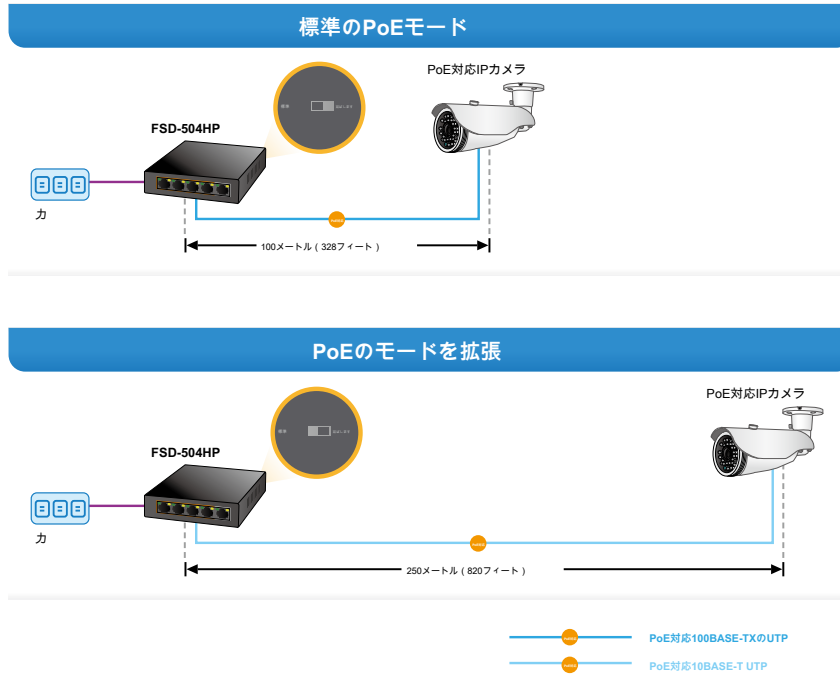

### ハードウェア

- デスクトップ手のひらサイズ
- PoEのレディ/活性およびLINK / ACTのためのLEDインジケータ
- 6KVの雷保護
- 一つの51V DC電源ジャック

確保SOHO IP監視インフラストラクチャのための理想的なソリューション

ますます人気IP監視アプリケーションを対象に、PoEスイッチでFSD-504HPの802.3afには、/また、監視・スイッチとして配置されています 給電との迅速かつ容易なPoE対応IPカメラの導入のために。FSD-504HPは、RJ45銅インターフェイスあたり30ワットまでフィーチャー4 10 / 100BASE-TXポート、および監視画像やビデオの高速伝送をサポートする1つの余分ファストイーサネットTPインターフェイスと一緒に802.3atのと802.3af準拠のPoEの両方の規格をサポートしています。

革新的なポートベースVLAN保護機能

FSD-504HPは、そのポート1つのDIPスイッチを介して互いに分離することができる「ポートベースのVLAN保護」を備えています。これは、お互いに影響を与えるからIPカメラのマルチキャストまたはブロードキャストストームを防止するのに役立つことができます。

ポート絶縁

ポートベースVLAN

PoE電力とイーサネットデータ送信距離延長での802.3af /

内蔵の固体DIPスイッチを提供します「標準」そして「拡張」動作モード。FSD-504HPは、通常のIEEE 802.af/at PoEスイッチとして動作します

「標準」動作モード。の中に「拡張」動作モードは、FSD-504HPは、10Mbpsのデュプレックス動作時ポートごとに動作するが、イーサネットUTPケーブルの100メートルの限界を克服する最大250メートルの距離にわたって30ワットPoE電源の出力をサポートすることができます。このブランドの新機能では、FSD-504HPは、このように、イーサネットケーブル敷設のコストを節約し、PoE対応の距離延長での802.3af /のための追加的なソリューションを提供します。

簡単にケーブル接続

データが1つのユニットに統合イーサネット上切り替えて電力で、FSD-504HPは、ケーブル接続要件を減らし、壁、天井、または任意の到達不能の場所でコンセントの必要性を排除します。データと電力の両方を運ぶ電線は、設置コストを下げ、インストール作業を簡素化し、電気技師や延長コードの必要性を排除することができます。4つのPoEインタフェースでは、FSD-504HPは、任意の場所で簡単に、より効率的でよりコスト効率の無線アクセスポイント、IPベースの監視カメラおよびIP電話などのPoE施設の展開を行う中小企業やワークグループに最適です。