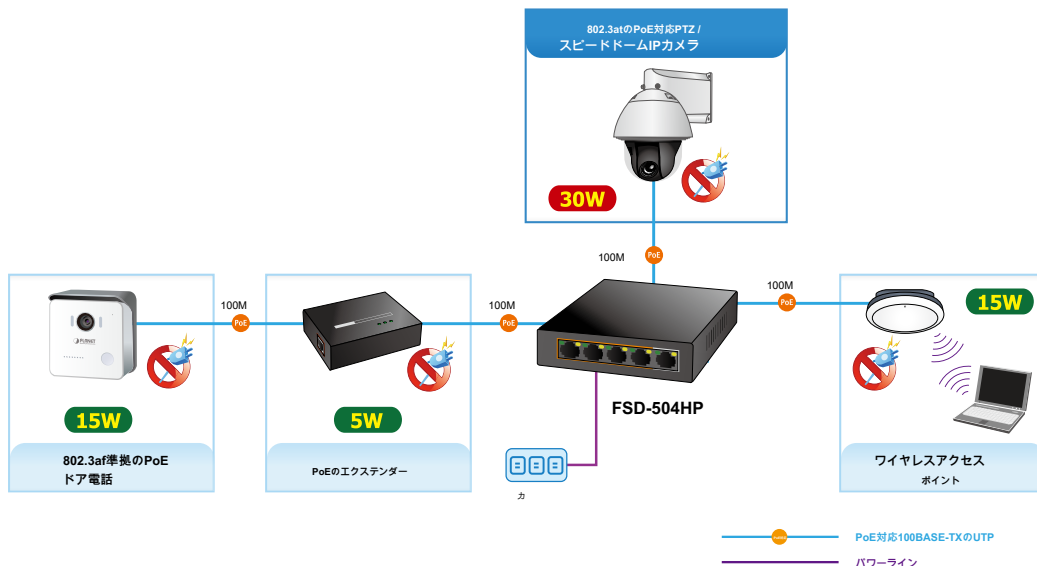

革新的なポートベースVLAN保護機能

FSD-504HPは、そのポート1つのDIPスイッチを介して互いに分離することができる「ポートベースのVLAN保護」を備えています。これは、お互いに影響を与えるからIPカメラのマルチキャストまたはブロードキャストストームを防止するのに役立つことができます。

ポート絶縁

ポートベースVLAN

PoE電力とイーサネットデータ送信距離延長での802.3af /

内蔵の固体DIPスイッチを提供します「標準」そして「拡張」動作モード。FSD-504HPは、通常のIEEE 802.af/at PoEスイッチとして動作します

「標準」動作モード。の中に「拡張」動作モードは、FSD-504HPは、10Mbpsのデュプレックス動作時ポートごとに動作するが、イーサネットUTPケーブルの100メートルの限界を克服する最大250メートルの距離にわたって30ワットPoE電源の出力をサポートすることができます。このブランドの新機能では、FSD-504HPは、このように、イーサネットケーブル敷設のコストを節約し、PoE対応の距離延長での802.3af /のための追加的なソリューションを提供します。

スムーズな操作のための保証の保護

FSD-504HPは、製品の安定性を改善するためのESDの6KVサージから保護し、また、動作の流れが変動しないことを確認すること、壊滅的なESD攻撃からユーザーのネットワークを保護します。

静音動作のための環境に優しい、ファンレス設計

FSD-504HPは、ユニットの配置が便利に、デスクトップサイズのコンパクトなメタルハウジングが付属しています。それにより、その動作がノイズレス作り、冷却ファンが不要である換気構造を備えています。また、FSD-504HPは、その性能に影響を与えることなく、あらゆる環境で確実かつ安定的に動作することができます。一定の電力供給とのPoE PDの展開は、容易かつ迅速に行うことができます。

簡単にケーブル接続

データが1つのユニットに統合イーサネット上切り替えて電力で、FSD-504HPは、ケーブル接続要件を減らし、壁、天井、または任意の到達不能の場所でコンセントの必要性を排除します。データと電力の両方を運ぶ電線は、設置コストを下げ、インストール作業を簡素化し、電気技師や延長コードの必要性を排除することができます。4つのPoEインタフェースでは、FSD-504HPは、任意の場所で簡単に、より効率的でよりコスト効率の無線アクセスポイント、IPベースの監視カメラおよびIP電話などのPoE施設の展開を行う中小企業やワークグループに最適です。