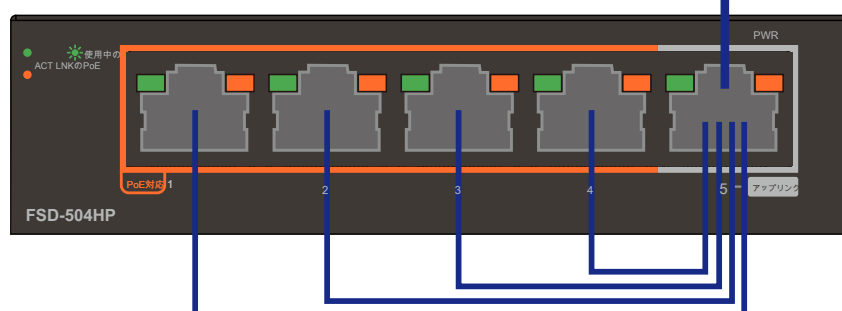

### 切り替え

- ハードウェアベースの10 / 100MbpsのオートネゴシエーションおよびオートMDI / MDI-X
- 半二重動作のための全二重動作と背圧のためのフロー制御
- 1536bytesのケットサイズをサポート
- 1K絶対MACアドレスをサポートし、アドレスルックアップエンジンを統合
- 自動アドレス学習およびアドレスエージング
- ソリッドDIPスイッチはブロードキャストストームを防ぐために、ポートを隔離し、DHCPスプーフィングを守るために

### ハードウェア

- デスクトップ手のひらサイズ
- PoEのレディ/活性およびLINK / ACTのためのLEDインジケータ
- 6KVの雷保護
- 一つの51V DC電源ジャック

確保SOHO IP監視インフラストラクチャのための理想的なソリューション

ますます人気IP監視アプリケーションを対象に、PoEスイッチでFSD-504HPの802.3afには、/また、監視・スイッチとして配置されています 給電との迅速かつ容易なPoE対応IPカメラの導入のために。FSD-504HPは、RJ45銅インターフェイスあたり30ワットまでフィーチャー4 10 / 100BASE-TXポート、および監視画像やビデオの高速伝送をサポートする1つの余分ファストイーサネットTPインターフェイスと一緒に802.3atのと802.3af準拠のPoEの両方の規格をサポートしています。

革新的なポートベースVLAN保護機能

FSD-504HPは、そのポート1つのDIPスイッチを介して互いに分離することができる「ポートベースのVLAN保護」を備えています。これは、お互いに影響を与えるからIPカメラのマルチキャストまたはブロードキャストストームを防止するのに役立つことができます。

ポート絶縁

ポートベースVLAN

PoE電力とイーサネットデータ送信距離延長での802.3af /

内蔵の固体DIPスイッチを提供します「標準」そして「拡張」動作モード。FSD-504HPは、通常のIEEE 802.af/at PoEスイッチとして動作します

「標準」動作モード。の中に「拡張」動作モードは、FSD-504HPは、10Mbpsのデュプレックス動作時ポートごとに動作するが、イーサネットUTPケーブルの100メートルの限界を克服する最大250メートルの距離にわたって30ワットPoE電源の出力をサポートすることができます。このブランドの新機能では、FSD-504HPは、このように、イーサネットケーブル敷設のコストを節約し、PoE対応の距離延長での802.3af /のための追加的なソリューションを提供します。