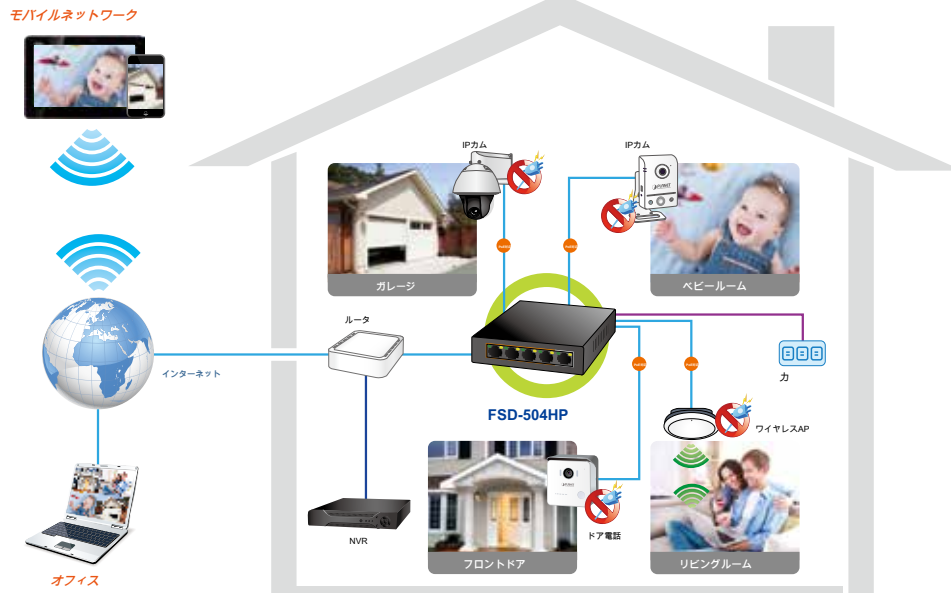

革新的なポートベースVLAN保護機能

FSD-504HPは、そのポート1つのDIPスイッチを介して互いに分離することができる「ポートベースのVLAN保護」を備えています。これは、お互いに影響を与えるからIPカメラのマルチキャストまたはブロードキャストストームを防止するのに役立つことができます。

ポート絶縁

ポートベースVLAN

PoE電力とイーサネットデータ送信距離延長での802.3af /

内蔵の固体DIPスイッチを提供します「標準」そして「拡張」動作モード。FSD-504HPは、通常のIEEE 802.af/at PoEスイッチとして動作します

スムーズな操作のための保証の保護

FSD-504HPは、製品の安定性を改善するためのESDの6KVサージから保護し、また、動作の流れが変動しないことを確認すること、壊滅的なESD攻撃からユーザーのネットワークを保護します。

静音動作のための環境に優しい、ファンレス設計

FSD-504HPは、ユニットの配置が便利に、デスクトップサイズのコンパクトなメタルハウジングが付属しています。それにより、その動作がノイズレス作り、冷却ファンが不要である換気構造を備えています。また、FSD-504HPは、その性能に影響を与えることなく、あらゆる環境で確実かつ安定的に動作することができます。一定の電力供給とのPoE PDの展開は、容易かつ迅速に行うことができます。

簡単にケーブル接続

データが1つのユニットに統合イーサネット上切り替えて電力で、FSD-504HPは、ケーブル接続要件を減らし、壁、天井、または任意の到達不能の場所でコンセントの必要性を排除します。データと電力の両方を運ぶ電線は、設置コストを下げ、インストール作業を簡素化し、電気技師や延長コードの必要性を排除することができます。4つのPoEインタフェースでは、FSD-504HPは、任意の場所で簡単に、より効率的でよりコスト効率の無線アクセスポイント、IPベースの監視カメラおよびIP電話などのPoE施設の展開を行う中小企業やワークグループに最適です。

### PoE対応IPカメラやNVRシステムのための完全に統合されたソリューション

FSD-504HPは低い総コストで小規模な家庭やSOHO IP監視ネットワークに食料調達のためのPoEポートで1/4の802.3afを提供します。FSD-504HPは、高性能スイッチアーキテクチャと60ワットのPoE電力バジェットが付属しています。4台のPoE対応IPカメラから録画したビデオファイルは、FSD-504HPを搭載し、4チャンネルNVRシステムに保存することができます。また、監視ソフトウェアは、包括的なセキュリティの監視を実行するために使用することができます。例えば、一つのFSD-504HPは、一つの4チャンネルNVRと組み合わせることができます。つまり、そのPoEポートの各々は、中央にかつ効率的に一箇所に監視システムを管理する管理者を特定の802.3afのPoE IPカメラに連結することができます。FSD-504HPのファストイーサネットTPインタフェースはまた、NVRシステムまたはパブリックサーバーグループへのアップリンクのためのファストイーサネットTP接続を提供します。