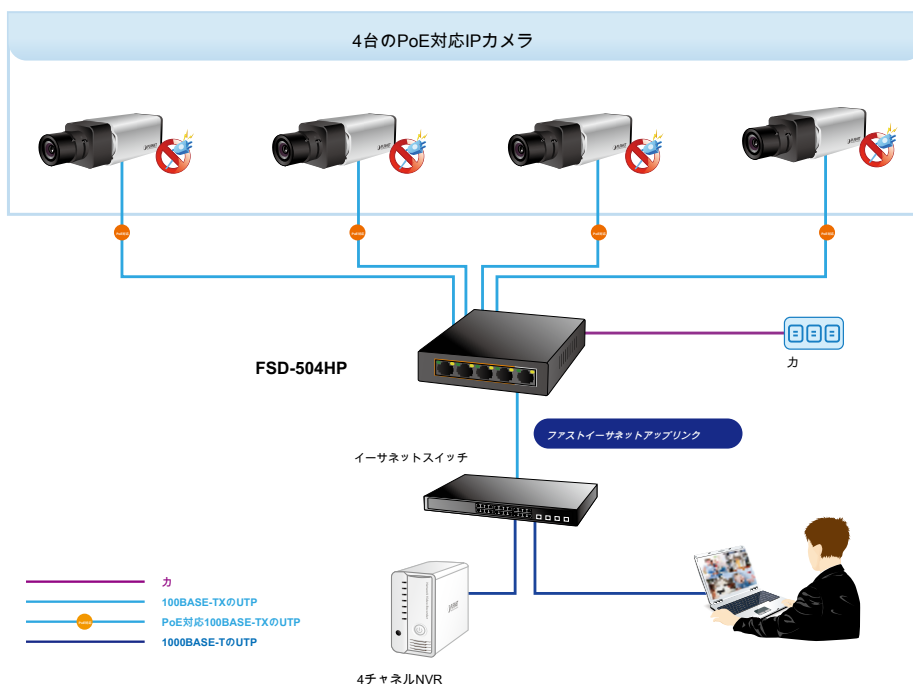

簡単にケーブル接続

データが1つのユニットに統合イーサネット上切り替えて電力で、FSD-504HPは、ケーブル接続要件を減らし、壁、天井、または任意の到達不能の場所でコンセントの必要性を排除します。データと電力の両方を運ぶ電線は、設置コストを下げ、インストール作業を簡素化し、電気技師や延長コードの必要性を排除することができます。4つのPoEインタフェースでは、FSD-504HPは、任意の場所で簡単に、より効率的でよりコスト効率の無線アクセスポイント、IPベースの監視カメラおよびIP電話などのPoE施設の展開を行う中小企業やワークグループに最適です。

### SOHOや家庭用ファストイーサネットPoE対応のネットワークの展開

その拡張家庭用機能により、PoEスイッチでFSD-504HPの802.3afには、SOHOやホームユーザーは、統合されたデータ、ビデオ、および受電ネットワークを作成するのに役立ちます。無線APおよびPoE IPカメラおよびPoEドアホンデバイスは、このように簡単に、コスト効果がありかつ信頼性のPoEネットワーク環境を構築するためにSOHOやホームユーザーを支援し、イーサネットケーブルを介して電力を注入しFSD-504HP、と完璧に動作します。

### PoE対応IPカメラやNVRシステムのための完全に統合されたソリューション

FSD-504HPは低い総コストで小規模な家庭やSOHO IP監視ネットワークに食料調達のためのPoEポートで1/4の802.3afを提供します。FSD-504HPは、高性能スイッチアーキテクチャと60ワットのPoE電力バジェットが付属しています。4台のPoE対応IPカメラから録画したビデオファイルは、FSD-504HPを搭載し、4チャンネルNVRシステムに保存することができます。また、監視ソフトウェアは、包括的なセキュリティの監視を実行するために使用することができます。例えば、一つのFSD-504HPは、一つの4チャンネルNVRと組み合わせることができます。つまり、そのPoEポートの各々は、中央にかつ効率的に一箇所に監視システムを管理する管理者を特定の802.3afのPoE IPカメラに連結することができます。FSD-504HPのファストイーサネットTPインタフェースはまた、NVRシステムまたはパブリックサーバーグループへのアップリンクのためのファストイーサネットTP接続を提供します。

## 4ポートPoEスイッチ+ 4-CH NVRの完璧な組み合わせ

IPオフィス部門/ワークグループPoEスイッチ

事業所の拡大に伴い、必要な追加の電話は、従来の回路配線テレフォニーシステムのそれよりもPoE対応IPテレフォニーシステムの実装を経由して低コストで設置することができます。FSD-504HPの802.3afには/PoE対応のスイッチは、企業が統合されたデータ、音声、および受電ネットワークを作成するのに役立ちます。電源が接続されているFSD-504HPから標準のイーサネットケーブルを介して提供することができるので、IEEE 802.3afに準拠したIP電話は、追加の電源ケーブルなしでインストールすることができます。