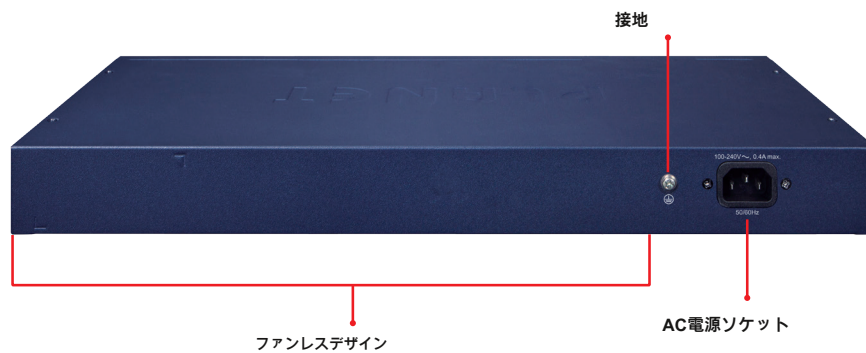

さらに、GS-4210-24T4SおよびGS-4210-24T4SRは、サポートすることにより安全なリモート管理を提供します SSH、TLS そして SNMP v3 各セッションでパケットコンテンツを暗号化する接続。

柔軟性と長距離拡張ソリューション

GS-4210-24T4SおよびGS-4210-24T4SRは、サポートする4つの追加ギガビットSFPインターフェイスを提供します 100BASE-FX / 1000BASE-SX / LX SFP (Small Form-Factor Pluggable) ファイバートランシーバーからバックボーンスイッチへのアップリンクおよび長距離のモニタリングセンター。距離は、550メートルから2キロメートル (マルチモードファイバー) から最大10/20/40/60/80/120キロメートル (シングルモードファイバーまたはWDMファイバー) まで拡張できます。これらは、エンタープライズデータセンターおよびディストリビューション内のアプリケーションに最適です。

ファンレスデザイン

GS-4210-24T4SとGS-4210-24T4SRは、最新のチッププロセスとグリーンテクノロジーを採用し、効果的なクーラーと連携するファンレスおよびノイズレス設計により、大幅な消費電力の削減に成功しています。したがって、GS-4210-24T4SおよびGS-4210-24T4SRは、パフォーマンスに影響を与えることなく、どのような環境でも安定して静かに動作することができます。

GS-4210-24T4S