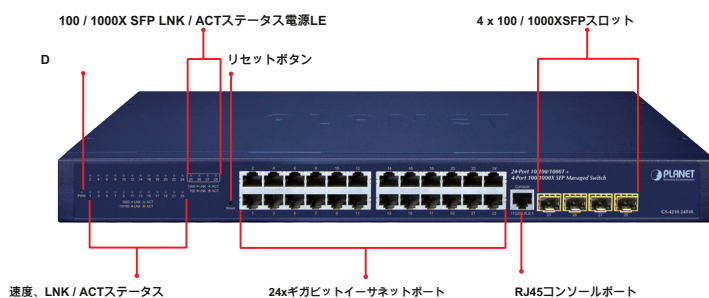

24ポート10/100 / 1000T +4ポート100 / 1000XSFPマネージドギガビットスイッチ

高度なL2/L4スイッチングとセキュリティを備えた完璧なマネージドスイッチ

PLANET GS-4210-24T4SおよびGS-4210-24T4SRは、ローカルエリアネットワークに費用効果の高い利点を提供し、SMBオフィスネットワークで広く受け入れられている理想的なギガビットスイッチです。彼らは提案するインテリジェントなL2/L4データパケット交換および管理機能、使いやすいWebユーザーインターフェイスそして安定した動作。GS-4210-24T4SとGS-4210-24T4SRは、人気のあるIPv6 / IPv4管理と豊富なL2 / L4スイッチング機能に加えて、ファンレス機能とグリーンテクノロジーを備えており、静かで省エネ、高速で信頼性の高いオフィスネットワークを提供します。環境。

GS-4210-24T4SおよびGS-4210-24T4SRには **24 10/100 / 1000BASE-T**

ギガビットイーサネットポートと4つの追加の100 / 1000BASE-X 内蔵ACまたはAC + DC冗長電源システムとのSFPインターフェース。これらは、ネットワークを展開する、または強化されたデータセキュリティとネットワークトラフィック管理を必要とするSMB向けに、ラックマウント可能で手頃な価格の安全で信頼性の高いギガビットネットワークスイッチソリューションを提供します。

GS-4210-24T4S

物理ポート

- 24ポート10/100 / 1000BASE-T ギガビットRJ45銅
- 4100 / 1000BASE-X mini-GBIC / SFP スロット
- スイッチの基本的な管理とセットアップのためのRJ45コンソールインターフェイス
- システムの工場出荷時のデフォルトのリセットボタン

切り替え

- .. ハードウェアベースの10 / 100Mbps、半二重/全二重および1000Mbps全二重モード、フロー制御と自動ネゴシエーション、および自動MDI / MDI-X
- .. 特徴ワイヤースピードフィルタリングとフォワーディングレートと備えたストアアンドフォワードモード
- .. 全二重動作のIEEE802.3xフロー制御と半二重動作の背圧
- .. 10Kジャンプフレーム
- .. 自動アドレス学習とアドレスエージングCSMA / CDプロトコル
- .. をサポート