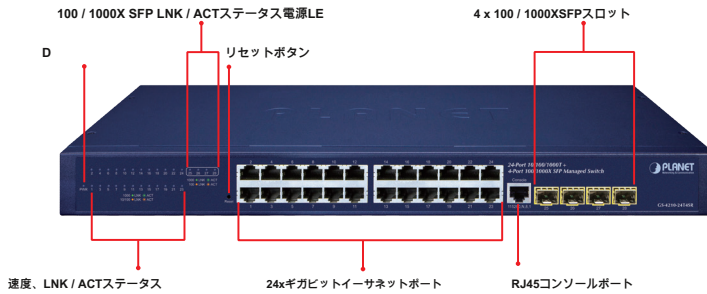

GS-4210-24T4SR

セキュリティリスクを最小限に抑えるサイバーセキュリティネットワークソリューション

実質的に労力とコストを必要としないサイバーセキュリティ機能には、スイッチ管理の保護とミッションクリティカルなネットワークの強化されたセキュリティが含まれます。SSHプロトコルとTLSプロトコルの両方を利用して、高度な脅威に対する強力な保護を提供します。

継続的な動作を保証する冗長AC / DC電源

GS-4210-24T4SRは、特に1つの100~240V AC電源ユニットと1つの36~72V DC電源ユニットを備えており、信頼性が高くスケラブルな冗長電源を提供します。連続電源システムは、以下の要求を満たすように特別に設計されています。最高の電力整合性を必要とするハイテク施設。GS-4210-24T4SRは、36~72V DC電源を備えており、電子室に設置できるテレコムレベルのデバイスとして機能します。