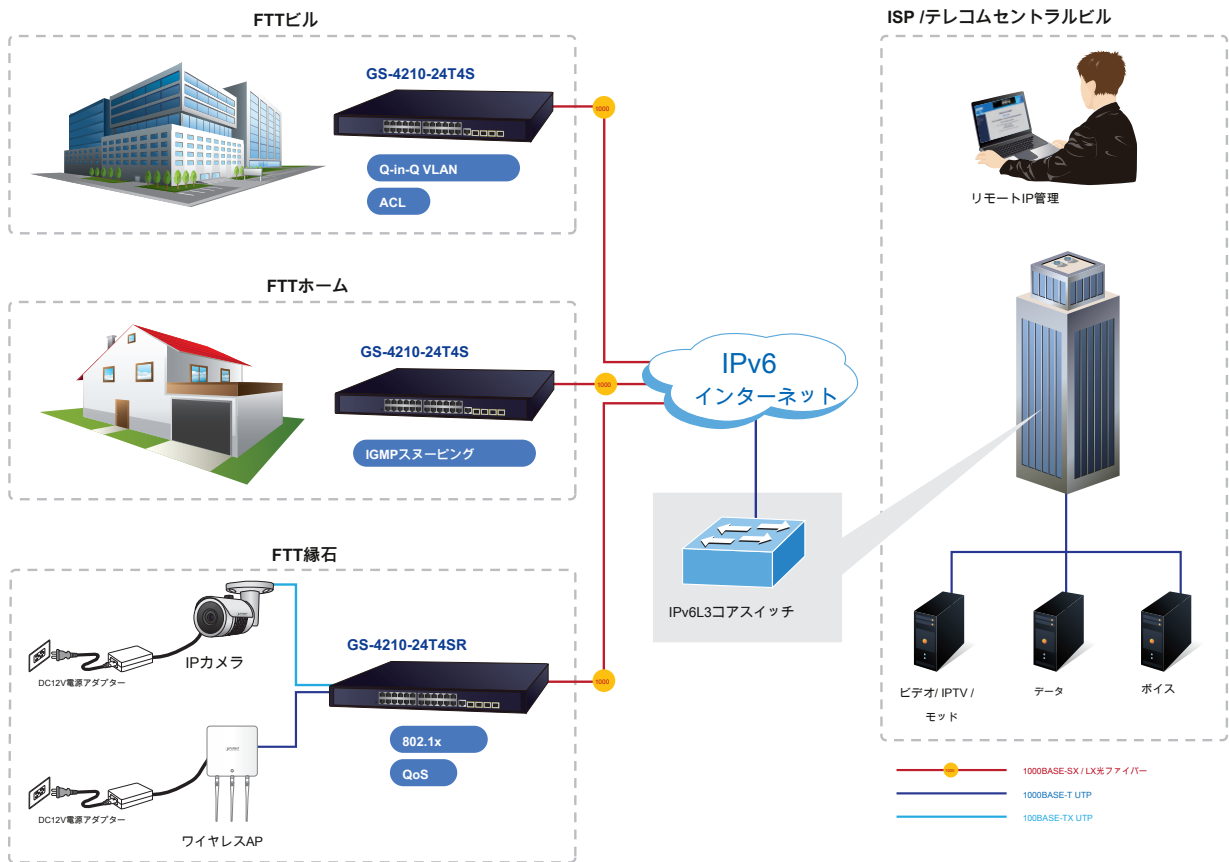

FTTX / MANアプリケーション

GS-4210-24T4SおよびGS-4210-24T4SRはダブルタグVLAN (Q-in-Q) ネットワークを介して複数の顧客にトラフィックを伝送するサービスプロバイダーに低コストで簡単な操作を提供するテクノロジー。SNMPv3およびRMONグループを備えています。SNMPv3セキュリティ構造はセキュリティモデルで構成され、各モデルには独自のセキュリティレベルがあります。2つのデュアルスピードSFPスロットが組み込まれているため、GS-4210-24T4SおよびGS-4210-24T4SRの展開距離を最大120 km (シングルモードファイバー) まで延長でき、FTTxソリューションに高性能のエッジサービスを提供します。

ISP向けのFTTH (Fiber to the Home) またはFTTC (Fiber to the Curb) 、および企業向けのFTTB (Fiber to the Building) のネットワークソリューションを構築するために、SFPおよびBidi (WDM) トランシーバーのさまざまな距離はお客様にとってオプションです。*選択肢。セキュリティやさまざまなアプリケーションのために、GS-4210-24T4SおよびGS-4210-24T4SRの24ギガビットポートをVLAN設定で構成し、さまざまなユニット、オフィス、フロア、住宅、および部門に接続できます。