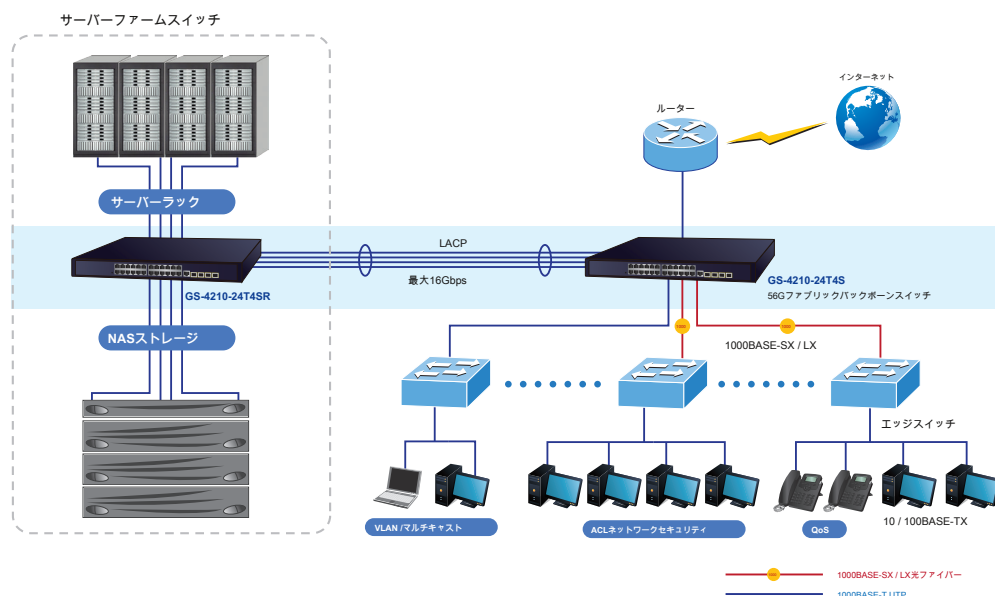

高性能バックボーン/サーバファームスイッチ

ギガビットイーサネットでサポートされる機器は、企業およびネットワークサーバーの基本単位になっています。最大56Gbpsのノンブロッキングスイッチファブリックを備えたGS-4210-24T4SおよびGS-4210-24T4SRは、企業または通信のバックボーンにローカルの高帯域幅ギガビットイーサネットネットワークを簡単に提供できます。ポートランキング機能により、必要に応じてバックボーンに接続するために16GBのファットパイプが提供されます。サーバーに接続するサーバファームスイッチとして使用するのが理想的です。GS-4210-24T4SおよびGS-4210-24T4SRは、2つのSFPポートを備えたギガビットイーサネットLX/SXSFPモジュールを介してエッジネットワークへのアップリンクを提供できます。