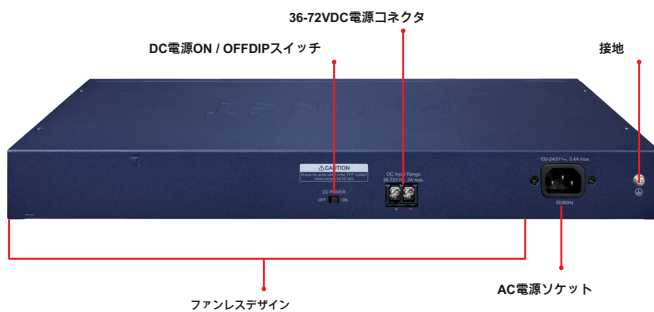

GS-4210-24T4SR

IPv6 / IPv4デュアルスタック管理

GS-4210-24T4SとGS-421024T4SRは、IPv6プロトコルとIPv4プロトコルの両方をサポートし、IPv6 FTTxエッジネットワークがセットアップされている場合、ネットワーク設備を交換またはオーバーホールする必要がないため、SMBが最小の投資でIPv6時代に踏み出すのに役立ちます。

堅牢なレイヤー2機能

GS-4210-24T4SおよびGS-4210-24T4SRは、動的ポートリンクアグリゲーション、802.1Qなどの高度なスイッチ管理機能用にプログラムできます。

VLAN そして Q-in-Q VLAN、マルチスパンニングツリープロトコル (MSTP)、ループと

BPDUガード、IGMPスヌーピング、そして MLDスヌーピング。リンクアグリゲーションを介して、GS-4210-24T4SおよびGS-4210-24T4SRは高速トランクの操作を可能にします

-最大8つのトランクグループ、トランクグループごとに最大8つのポート

・ポートミラーを提供します (多対1)

・ブロードキャストループを回避するためのループ保護

サービスの質

.. ポート帯域幅制御ごとの入力/出力レート制限ストーム制御のサポート

..

-ブロードキャスト/不明ユニキャスト/不明マルチキャスト

.. トラフィックの分類

-IEEE 802.1p CoS

-IPv4 / IPv6パケットのTOS / DSCP / IP優先順位厳密な優先順位と加重ラウンドロビン (WRR) CoS

..

ポリシー

マルチキャスト

・IPv4IGMPスヌーピングv2およびv3をサポートします

・IPv6MLDスヌーピングv1、v2をサポートします

・IGMPクエリアモードのサポート

・IGMPスヌーピングポートフィルタリング

・MLDスヌーピングポートフィルタリング

セキュリティ

.. 認証

-IEEE802.1Xポートベースのネットワークアクセス認証

-RADIUSサーバーと連携するための組み込みRADIUSクライアント

..

-DHCPオプション82

-RADIUS / TACACS +ログインユーザーアクセス認証アクセス制御リスト

..

-IPv4 / IPv6IPベースのACL

-IPv4 / IPv6IPベースのACE

-MACベースのACL

-MACベースのACE

.. MACセキュリティ

-静的MAC

-MACフィルタリング

.. 送信元MACアドレスエントリフィルタリングのポートセキュリティ

.. 信頼できないDHCPメッセージをフィルタリングするためのDHCPスヌーピング動的ARP検査は

.. 、無効なMACアドレスからIPアドレスへのバインディングを持つARPパケットを破棄します

.. IP Source Guardは、IPスプーフィング攻撃を防止しますDoS

.. 攻撃防止

.. SSH / SSL