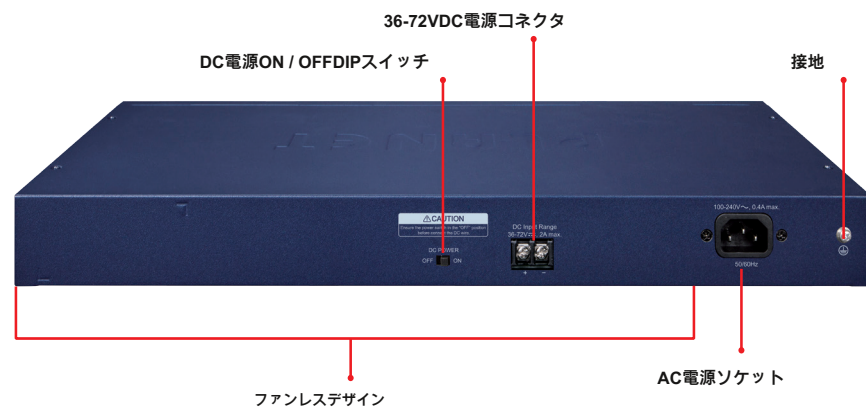

GS-4210-24T4SR