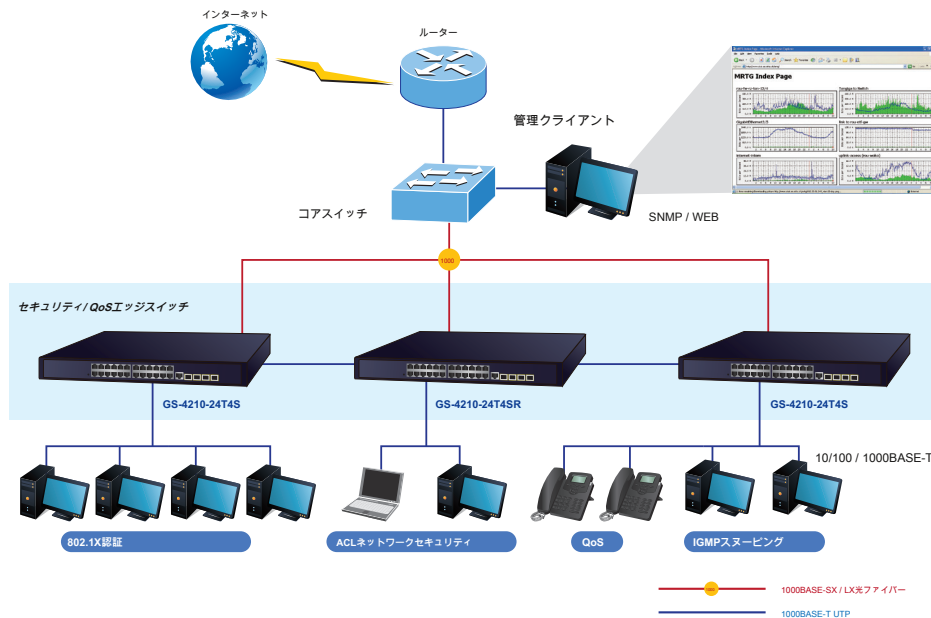

柔軟性と長距離拡張ソリューション

GS-4210-24T4SおよびGS-4210-24T4SRは、サポートする4つの追加ギガビットSFPインターフェイスを提供します 100BASE-FX / 1000BASE-SX / LX SFP (Small Form-Factor Pluggable) ファイバートランシーバーからバックボーンスイッチへのアップリンクおよび長距離のモニタリングセンター。距離は、550メートルから2キロメートル (マルチモードファイバー) から最大10/20/40/60/80/120キロメートル (シングルモードファイバーまたはWDMファイバー) まで拡張できます。これらは、エンタープライズデータセンターおよびディストリビューション内のアプリケーションに最適です。

GS-4210-24T4S

GS-4210-24T4SR

アプリケーション

部門/エッジセキュリティおよびQoSスイッチ

GS-4210-24T4SおよびGS-4210-24T4SRは、イーサネット環境で最大24台の高速ワークステーションに接続します。このワークステーションでは、4つのSFPミニGBICインターフェイスが部門バックボーンへのアップリンクを提供します。さらに、スイッチは56Gbpsスイッチファブリックとバックボーン接続用の高帯域幅を提供します。GS-4210-24T4SおよびGS-4210-24T4SRは、ネットワーク効率を向上させ、強力な機能でネットワーククライアントを保護します。

- IPv6 / IPv4管理
- レイヤー2からレイヤー4のセキュリティ
- QoS
- 802.1xポートベースおよびMACベースのネットワークアクセス認証セキュリティ
- マルチキャストIGMPスヌーピング

GS-4210-24T4SおよびGS-4210-24T4SRの高度な機能により、イーサネットの使用に関連する従来の問題が解消されます。高度なVLAN機能でユーザーを分離して、セキュリティを強化できます。GS-4210-24T4SおよびGS-4210-24T4SRは、SMB向けの最良かつ最も費用効果の高いスイッチソリューションの1つです。