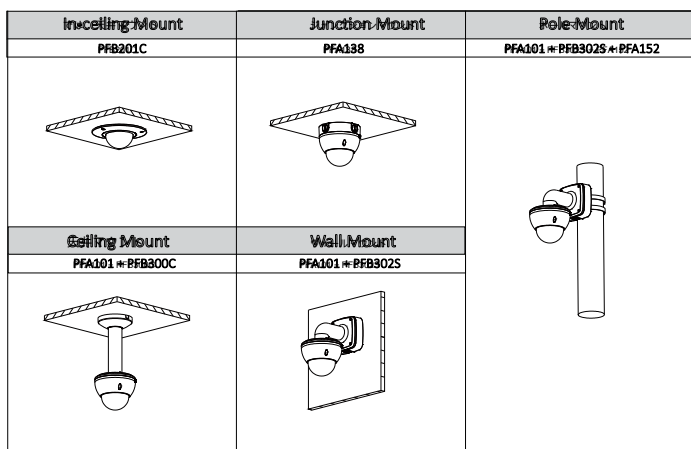

環境の

操作条件	-30°C～+60°C (-22°F～+140°F) / 95未満%RH
Storage条件	-30°C～+60°C (-22°F～+140°F) / 95未満%RH
保護等級	IP67
バンドレジスタンス	IK10

建設

ケーシング	金属
大きさ	117.9ミリメートル×φ159.1mm (6.26"×4.64")
正味重量	0.95キログラム (2.09lb)
総重量	1.20キログラム (2.65lb)

オーダー情報

タイプ	パーツ番号	説明
4MPカメラ	DH-IPC-HDBW5431EP-ZE	4MP IRドームネットワークカメラ, WDR, PAL
	DH-IPC-HDBW5431EN-ZE	4MP IRドームネットワークカメラ, WDR, NTSC
	IPC-HDBW5431EP-ZE	4MP IRドームネットワークカメラ, WDR, PAL
	IPC-HDBW5431EN-ZE	4MP IRドームネットワークカメラ, WDR, NTSC
アクセサリ (別売)	PFA138	接続箱
	PFB302S	ウォールマウント
	PFB201C	では、天井マウント
	PFB300C	天井マウント
	PFA152-E	ボールマウント
	PFA101	マウント・アダプタ
	LR1002	ePoE以上の同軸コンバータ

オプションのアクセサリ :