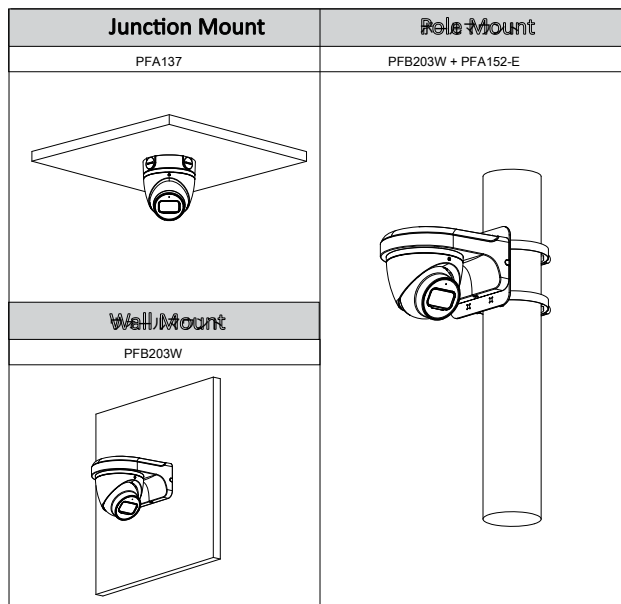

PFA137ジャンクションボックス PFB203Wウォールマウント PFA152-Eボールマウント LR1002 ePoE以上の同軸コンバータ