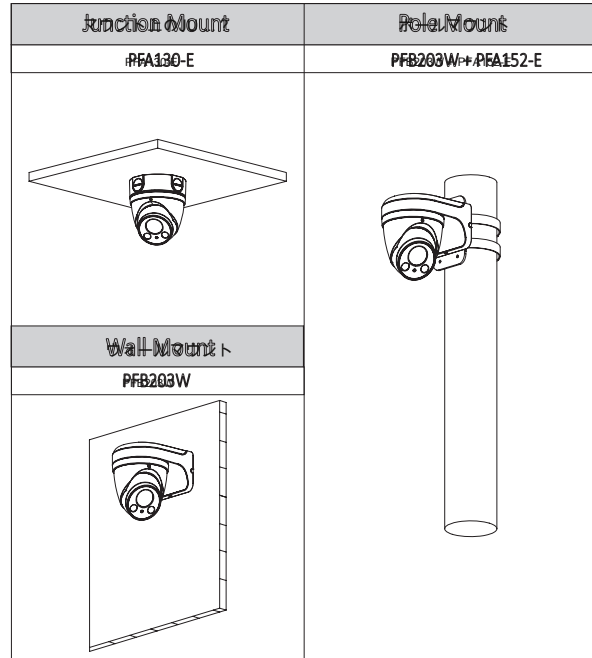

環境の

操作条件	-30°C~+ 60°C (-22°F~+ 140°F) / 95未満%RH
保管条件	-30°C~+ 60°C (-22°F~+ 140°F) / 95未満%RH
保護等級	IP67
ハンダルレジスタンス	N / A

建設

ケーシング	金属
大きさ	Φ122mmX 102ミリメートル (4.8 "x4.0 ")
正味重量	0.60キロ (1.32lb)
総重量	0.71キロ (1.57lb)

オーダー情報

タイプ	パーツ番号	説明
200万画素カメラ	DH-IPC-HDW2431RP-ZS	4MP WDR IR眼球ネットワークカメラ、PAL
	DH-IPC-HDW2431RN-ZS	4MP WDR IR眼球ネットワークカメラ、NTSC
	IPC-HDW2431RP-ZS	4MP WDR IR眼球ネットワークカメラ、PAL
	IPC-HDW2431RN-ZS	4MP WDR IR眼球ネットワークカメラ、NTSC
アクセサリ (別売)	PFA130-E	接続箱
	PFB203W	ウォールマウント
	PFA152-E	ポールマウント

オプションのアクセサリ :

PFA130-Eジャンクションボックス PFB203Wウォールマウント PFA152-Eポールマウント