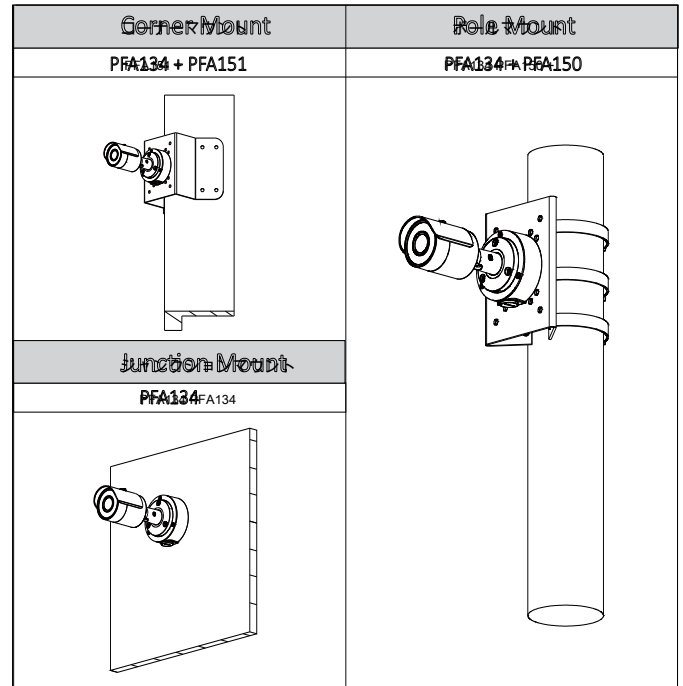

建設

ケーシング	メタル+プラスチック
大きさ	Φ70mm×164.7ミリメートル ( 2.76"×6.49" )
正味重量	0.38キログラム ( 0.84lb )
総重量	0.44キログラム ( 0.97lb )

オーダー情報

タイプ	パーツ番号	説明
200万画素カメラ	DH-IPC-HFW1220SP - 0280B	2MP IRミニ新幹線ネットワークカメラ、 2.8ミリメートル、PAL
	DH-IPC-HFW1220SN - 0280B	2MP IRミニ新幹線ネットワークカメラ、 2.8ミリメートル、NTSC
	IPC-HFW1220SP - 0280B	2MP IRミニ新幹線ネットワークカメラ、 2.8ミリメートル、PAL
	IPC-HFW1220SN - 0280B	2MP IRミニ新幹線ネットワークカメラ、 2.8ミリメートル、NTSC
	DH-IPC-HFW1220SP - 0360B	2MP IRミニ新幹線ネットワークカメラ、 3.6ミリメートル、PAL
	DH-IPC-HFW1220SN - 0360B	2MP IRミニ新幹線ネットワークカメラ、 3.6ミリメートル、NTSC
	IPC-HFW1220SP - 0360B	2MP IRミニ新幹線ネットワークカメラ、 3.6ミリメートル、PAL
	IPC-HFW1220SN - 0360B	2MP IRミニ新幹線ネットワークカメラ、 3.6ミリメートル、NTSC
アクセサリ ( 別売 )	PFA134	接続箱
	PFA150	ポールマウント
	PFA151	コーナーマウント

オプションのアクセサリ :

PFA134  
Junction Box

PFA150  
Pole Mount

PFA151  
Corner Mount

寸法 ( mm / インチ )