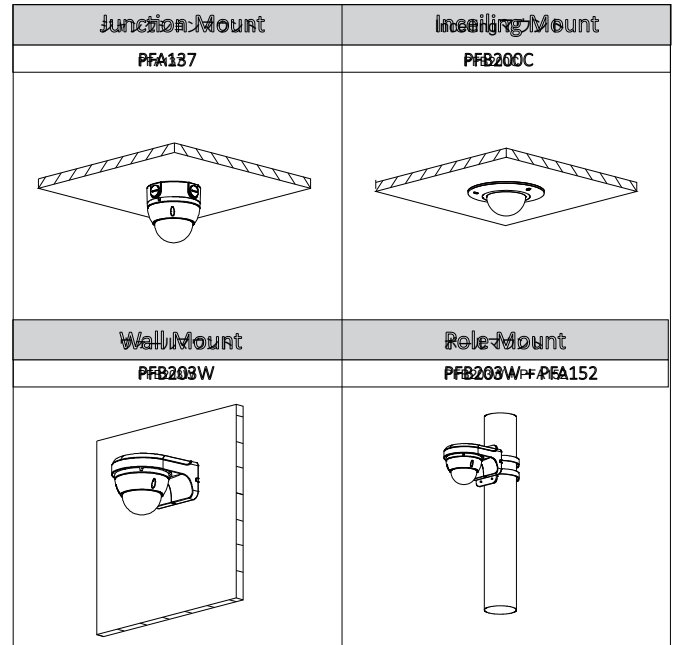

建設

ケーシング	金属
大きさ	88.9ミリメートル×φ122mm (4.80"x3.50")
正味重量	0.4キログラム (0.88lb)
総重量	0.54キログラム (1.19lb)

オーダー情報

タイプ	パーツ番号	説明
200万画素カメラ	DH-IPC-HDBW2221RP-ZS	200万画素WDR IRドームネットワークカメラ、PAL
	DH-IPC-HDBW2221RN-ZS	200万画素WDR IRドームネットワークカメラ、NTSC
	IPC-HDBW2221RP-ZS	200万画素WDR IRドームネットワークカメラ、PAL
	IPC-HDBW2221RN-ZS	200万画素WDR IRドームネットワークカメラ、NTSC
	DH-IPC-HDBW2221RP-VFS	200万画素WDR IRドームネットワークカメラ、PAL
	DH-IPC-HDBW2221RN-VFS	200万画素WDR IRドームネットワークカメラ、NTSC
	IPC-HDBW2221RP-VFS	200万画素WDR IRドームネットワークカメラ、PAL
	IPC-HDBW2221RN-VFS	200万画素WDR IRドームネットワークカメラ、NTSC
アクセサリ (別売)	PFA137	接続箱
	PFB203W	ウォールマウント
	PFA152	ポールマウント
	PFB200C	インセル化マウント

オプションのアクセサリ :

寸法 (mm / インチ)