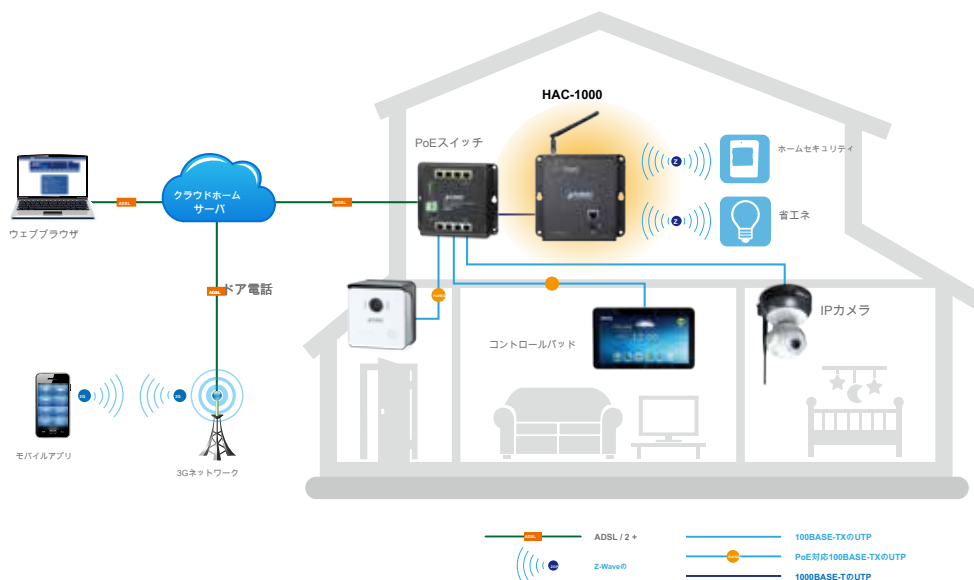

簡単なインストールと管理

- IP30定格住宅
- どのような状況のためのアプリやコントロールパッドの警告

リアルタイム監視

IPカメラ遠隔監視のためにPLANET HAC-1000およびクラウドホームアプリにリンクすることができます。ユーザーは、ホームオートメーションコントロールゲートウェイへの安全な接続を介して携帯電話で自宅に目を保つことができます。

照明制御

ユーザーは、完璧な雰囲気のための最も快適な照明の明るさを選択することができます。彼らはまた、快適さのためにライトをオンにする権利の時間を選択することができます、または

警告や施設を侵入強盗を防ぐために。

個人的なシーンモード

「シーン」モードでは、これらの間、朝から夜まであらゆる活動が何のためにあなたの家のすべての部屋であなたが望むすべてのものを設定することができます。シーンの数に制限が作成され、個人の好みに合わせてカスタマイズすることができます。

Multiple Scene Modes For Smart Home

すべての部屋でエネルギーとコスト削減

また、HAC-1000の設定インターフェイス内のあなたの家の現在のエネルギー消費量を確認することができます。あなたは、エネルギー消費量を削減するため、ユーティリティの経費を節約するために、このような電力計のスイッチ、電源スイッチと調光スイッチのようなこれらの省エネ機器を管理します。

重要なアラート

電気、家庭用アラームとよりを使用するようなアラートがクラウドホスティングを介して遅延なくあなたの通知にすることができます。今から、あなたは、関係なく、あなたがどこにいるすべてのこれらのアラートを持っていないあなたの家スマートで安全な1作ることができます。

アプリケーション

PLANET HAC-1000 Z-Waveのホームオートメーションコントロールゲートウェイを使用すると、あなたの家が確実に保護されます。一緒にIPカメラおよびPIR検出器を用いて、HAC-1000は、泥棒の侵入を検知するため、強盗が彼のモバイルデバイスの画面上で見ることができるスマートフォンを経由して、所有者に警告します。あなたは、このようにあなたの家スマート1作り、あなたのiOSやAndroidの携帯電話のタッチスクリーンを使用して、自宅や海外で、どこにいてから、この革新的なオートメーションシステムを制御することができます。

仕様

モデル	HAC-1000E	HAC-1000A
ハードウェアプラットフォーム		
Wi-Fi	ゲイン : Z波のための1×1dBiアンテナ	
LEDインジケータ	PWR	
ボタン	1×リセットボタン	
LANインターフェイス	1×10 / 100Mbpsイーサネットポート	
エンクロージャ	IP30メタル	
インストール	ウォールマウント、磁気ウォールマウントおよびDINレールキット	
ネットワークとコンフィギュレーション		
ネットワーク標準	IEEE 802.3 10BASE-T IEEE 802.3uの100BASE-TX	
Z波周波数	ヨーロッパ : 868.42MHz	アメリカ : 908.42MHz
HA機能	センソントロールドアロック 制御センサーのトリガースケジュールを設定します 携帯電話のプッシュ通知は、デバイスの場所をサポートをサポート	
一般的な		
電源要件	12V DC、1A	
動作温度	0~45°C	
動作湿度	10~90% (結露しないこと)	
重量	441グラム	
寸法 (幅×奥行き×高さ)	148 X 134 X 25ミリメートル	
放射	CE、FCC	