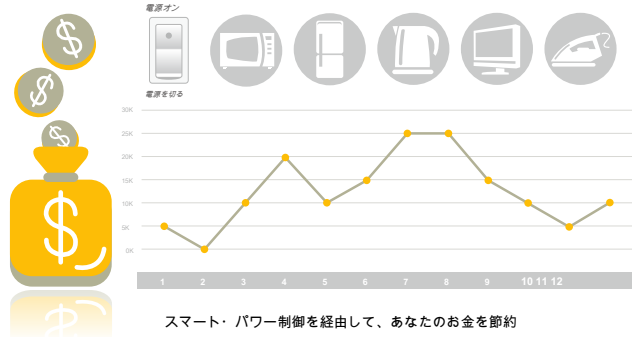

警告や施設を侵入強盗を防ぐために。

個人的なシーンモード

「シーン」モードでは、これらの間、朝から夜まであらゆる活動が何のためにあなたの家のすべての部屋であなたが望むすべてのものを設定することができます。シーンの数に制限が作成され、個人の好みに合わせてカスタマイズすることができます。

Multiple Scene Modes For Smart Home

すべての部屋でエネルギーとコスト削減

また、HAC-1000の設定インターフェイス内のあなたの家の現在のエネルギー消費量を確認することができます。あなたは、エネルギー消費量を削減するため、ユーティリティの経費を節約するために、このような電力計のスイッチ、電源スイッチと調光スイッチのようなこれらの省エネ機器を管理します。