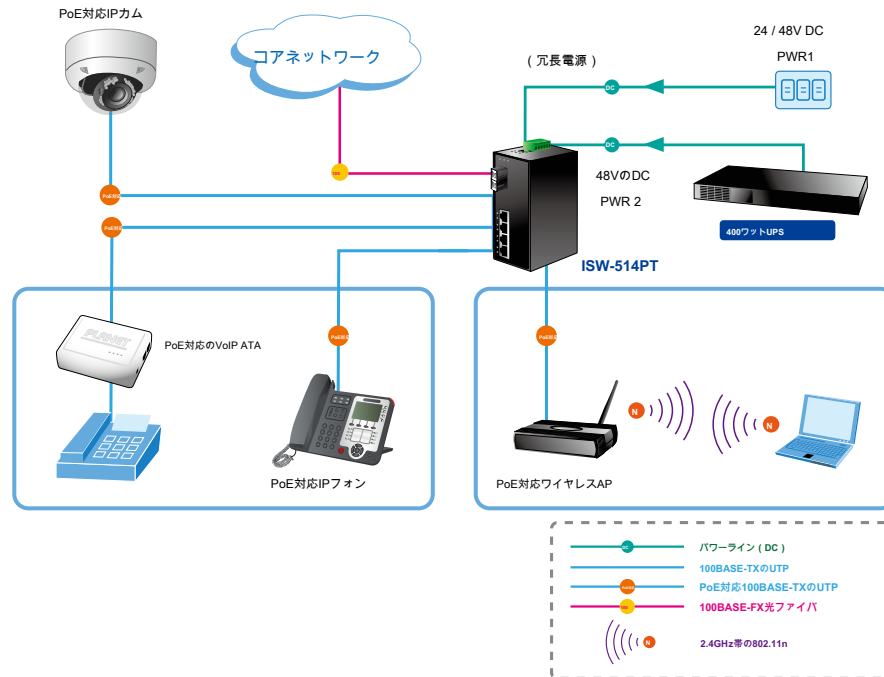

4ポート10 / 100Mbpsの広い温度範囲でのPoE + 1ポート100FX産業用イーサネットスイッチ付き

PLANET ISW-514PTのPoE産業用イーサネットスイッチシリーズは、リモートのPoE対応デバイスへの単一のイーサネットケーブルを介して電力およびデータを送信するように設計されており、重工業厳しい環境下で確実に動作します。ISW-514PTのシリーズは、イーサネットインジェクタ上IEEE 802.3afの電力を支持する4 10 / 100Mbpsの銅ポートとIP30頑丈強い場合で配信1 100BASE-FX光ファイバインターフェースを提供します。そのようなPoEのIPカメラおよびPoE無線LANアクセスポイントなどの任意のリモートIEEE 802.3afの受電装置のポートあたり15.4ワットの電力までサポート (PD) は、ISW-514PTシリーズは気候に監視システムおよび無線サービスを展開する理想的なソリューションであります広い温度範囲 (-40~75°C) 環境の厳しいです。100BASE-FX光ファイバアップリンクポートは、長い距離を提供します

ワイド温度は、過酷な環境でのインストールが適しています

ISW-514PTシリーズは、電磁干渉及び通常植物フロア上又は街頭トラフィック制御キャビネットに見出される重電気サージに対する耐性の高いレベルを提供します。-40〜75度Cの広い温度範囲下で動作することができる、ISW-514PTシリーズは、ほぼすべての厳しい環境に配置することができます。また、デュアルバックアップ電源入力が必要とする高可用性アプリケーションのためのデュアル冗長、可逆極性24V DCまたは48V DC電源入力を提供しています。

堅牢なスイッチのパフォーマンス

ISW-514PTシリーズは、1Gbpsの及び2K MACアドレステーブルと同じ高ノンブロッキングスイッチファブリックワイヤスビードスルーを提供します。また、パケット損失のリスクおよびフロー制御機能なしのワイヤスビードのパケット転送を行う高速で信頼性の高いデータ転送を提供するために、デフォルトはEnabledです。RJ-45網インタフェースの全ては、RJ-45カテゴリ3、4、5、5Eまたは6ケーブルを介して最適速度検出用の10 / 100Mbpsのオートネゴシエーションをサポートします。標準の自動MDI / MDI-Xサポートは、特別なストレートまたはクロスケーブルを必要とせずに、任意のイーサネットデバイスへの接続の種類を検出することができます。

アプリケーション

工業地域部門/ワークグループPoEスイッチ

4のPoEまで提供する、インライン電力インタフェース、容易に産業用ネットワークのための電力集中制御型IP電話システム、IPカメラシステム、または無線APのグループを構築することができISW-514PT / ISW-514PT15 / ISW-514PTF。例えば、4台のカメラや無線アクセスポイントを簡単に監視の要求のための産業環境や無線ローミングネットワークのためのコーナーの周囲に設置することができます。電源ソケット限定されませんが、ISW-514PTシリーズは、IPカメラやWLAN APの設置を容易にし、より効率的になります。