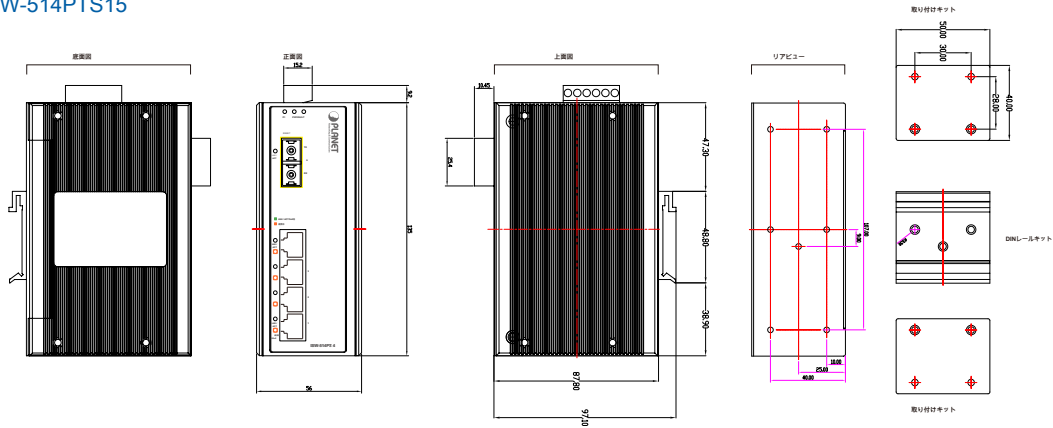

アドレス・テーブル	2Kエントリー
フロー制御	半二重IEEEのための背圧は、全二重のためのフレームを802.3xポーズ
スイッチファブリック	1Gbpsの
スループット (秒あたりのパケット)	0.74Mpps
ネットワークケーブル	10 / 100BASE-TX : ネコ。3、4、5、5E及び6 UTPケーブル (100メートル最大) EIA / TIA-568 100オームSTP (100メートル、最大)
規格への準拠	
標準準拠	イーサネット上のIEEE 802.3イーサネットIEEE 802.3uのファスティーサネットIEEE 802.3xのフロー制御 IEEE 802.3af準拠の電源
規制コンプライアンス	FCCパート15クラスA、CE
安定性試験	IEC60068-2-32 (フリーフォール) IEC 60068-2-27 (ショック) IEC60068-2-6 (振動)
環境	
温度	動作時: -40~75度C保存: -40~85度C
湿度	動作時: 5~90%のストレージ: 5~90% (結露しないこと)

ISW-514PT / ISW-514PTS15

寸法 (単位mm)