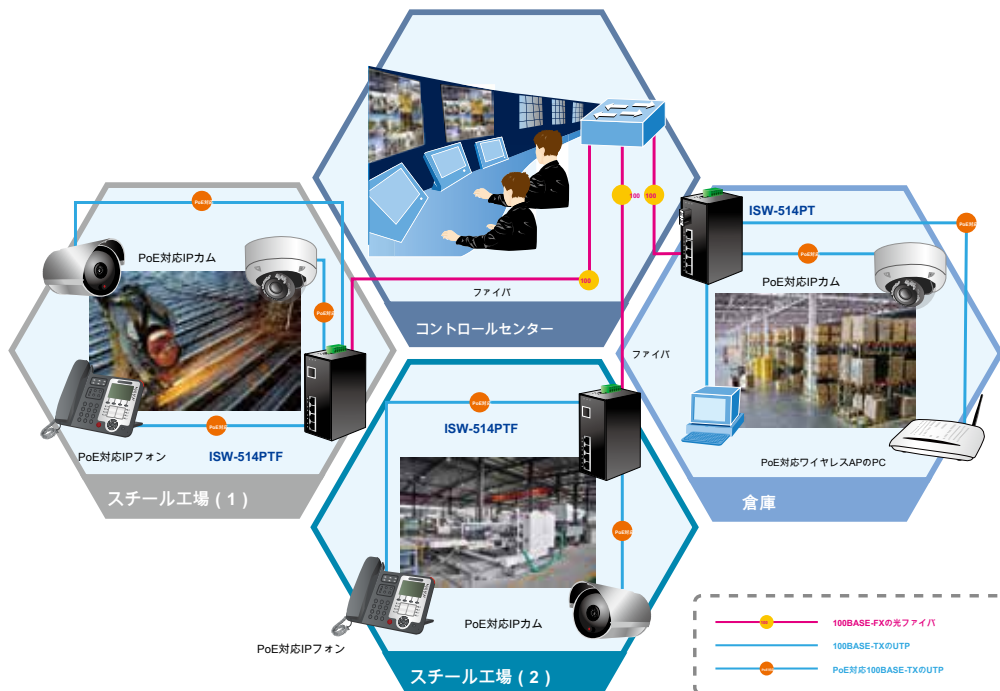

ISW-514PT：4 10 / 100MbpsのUTPポートと1 100FX (2キロ以内SCインタフェース) が付属してい

ISW-514PT15：4 10 / 100MbpsのUTPポートと1 100FX (15キロ以内SCインタフェース) が付属してい

ISW-514PTF：4 10 / 100MbpsのUTPポートおよび光ファイバアップリンク能力 (シングル/マルチモードSFPモジュールのオプションの内のLCインタフェース) 1 100FXに付属のISW-514PTシリーズ長距離ネットワーク展開のための適切なモデルとなります。必要であれば、ユーザーはネットワークの展開に適したモデルを選択することができます

ワイド温度は、過酷な環境でのインストールが適しています

ISW-514PTシリーズは、電磁干渉及び通常植物フロア上又は街頭トラフィック制御キャビネットに見出される重電気サージに対する耐性の高いレベルを提供します。-40〜75度Cの広い温度範囲下で動作することができる、ISW-514PTシリーズは、ほぼすべての厳しい環境に配置することができます。また、デュアルバックアップ電源入力が必要とする高可用性アプリケーションのためのデュアル冗長、可逆極性24V DCまたは48V DC電源入力を提供しています。

堅牢なスイッチのパフォーマンス

ISW-514PTシリーズは、1Gbpsの及び2K MACアドレステーブルと同じ高ノンブロッキングスイッチファブリックワイヤスビードスルーを提供します。また、パケット損失のリスクおよびフロー制御機能なしのワイヤスビードのパケット転送を行う高速で信頼性の高いデータ転送を提供するために、デフォルトはEnabledです。RJ-45網インタフェースの全ては、RJ-45カテゴリ3、4、5、5Eまたは6ケーブルを介して最適速度検出用の10 / 100Mbpsのオートネゴシエーションをサポートします。標準の自動MDI / MDI-Xサポートは、特別なストレートまたはクロスケーブルを必要とせずに、任意のイーサネットデバイスへの接続の種類を検出することができます。

アプリケーション

工業地域部門/ワークグループPoEスイッチ

4のPoEまで提供する、インライン電力インタフェース、容易に産業用ネットワークのための電力集中制御型IP電話システム、IPカメラシステム、または無線APのグループを構築することができISW-514PT / ISW-514PT15 / ISW-514PTF。例えば、4台のカメラや無線アクセスポイントを簡単に監視の要求のための産業環境や無線ローミングネットワークのためのコーナーの周囲に設置することができます。電源ソケット限定されませんが、ISW-514PTシリーズは、IPカメラやWLAN APの設置を容易にし、より効率的になります。