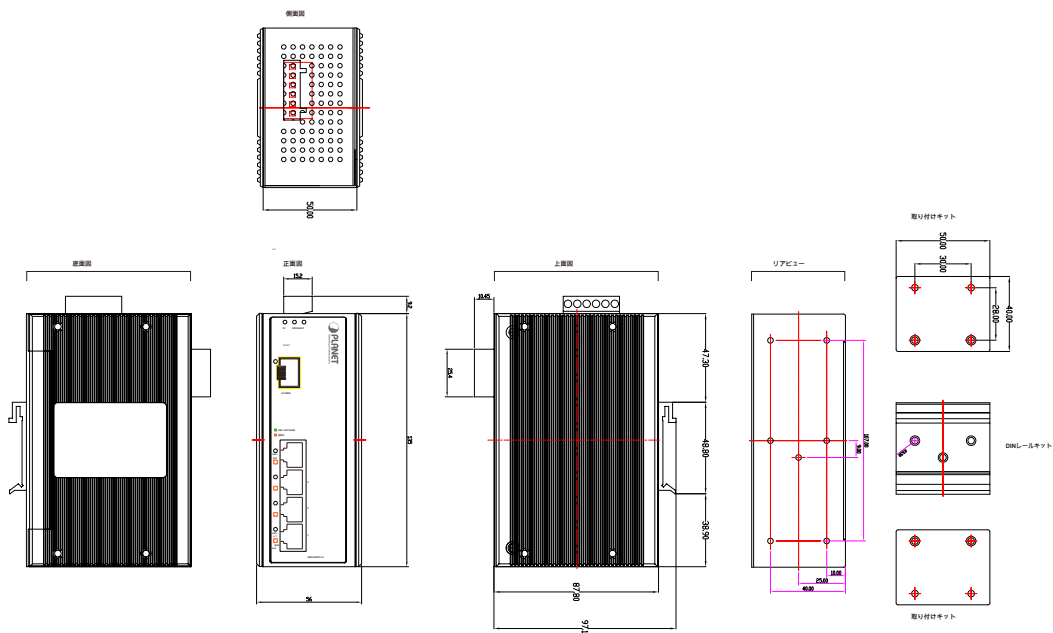

仕様

ISW-514PT / ISW-514PT15 / ISW-514PTF	
ハードウェア仕様	
10 / 100BASE-TXポート	4
100BASE-FXポート	1
ファイバーポートタイプ	ISW-514PT : マルチモードISW-514PT15 : シングルモードISW-514PTF : SFPをオンに変更
コネクタタイプ	ISW-514PT : SC ISW-514PT15 : SC ISW-514PTF : LC
最大距離	ISW-514PT : 2キ口ISW-514PT15 : 15キ口ISW-514PTF : SFPをオンに変更
光周波数	ISW-514PT : 1300nmのISW-514PT15 : 310nmのISW-514PTF : SFPをオンに変更
起動電力 (dBm単位)	ISW-514PT : マックス : -14分 : -20 ISW-514PT15 : 最大 : 0分 : -20 ISW-514PTF : SFPにグアリ
受信感度 (dBm単位)	ISW-514PT : -32 ISW-514PT15 : -32 ISW-514PTF : SFPをオンに変更
IEEE 802.3af標準のPoEポート	4
寸法 (D×幅×H)	135 X 87.8 X 56ミリメートル
重量	842グラム
パワーLED	POWER1、POWER2およびファルトポート1-4 : 使用中のPoE、LNK / ACTポート5 : LNK / ACT
電源要件	24または48 VDC、極性反転保護機能付き冗長電源
インスト	DINレールキットと壁には耳をマウント
警報	DC 24V @ 1A : 停電警報のための1つのリレー出力は、現在のキャリヤ能力を中継します
パワー・オーバ・イーサネット	
PoEの標準	・ オーバー・イーサネットIEEE 802.3af標準の電源/ PSE
PoEの電源供給タイプ	エンドスパン
PoE電力出力	ポート単位の48V DC、350ミリアンペア。最大。15.4ワット
電源ピン割り当て	1/2 (+)、3/6 (-)
スイッチ仕様	
処理方式を切り替えます	ストアアンドフォワード

ISW-514PT / ISW-514PTS15

寸法 (単位mm)

ISW-514PT / ISW-514PTS15

寸法 (単位mm)

オーダー情報

ISW-514PT	2キ口 (-40~75度C) - のPoE + 1ポート100FX (MM, SC) 産業用イーサネットスイッチを有する4ポート10 / 100Mbpsの
ISW-514PT15	4ポート10 / 100MbpsのPoE + 1ポート100FX (SM, SC) 産業用イーサネット・スイッチと - 15キ口 (-40~75°C)
ISW-514PTF	4ポート10 / 100MbpsのPoE + 1ポート100FX (SFP) 産業用イーサネットスイッチと - (-40~75度C)
ISW-504PT	5ポート10 / 100Mbpsの4ポートのPoE産業用イーサネット・スイッチ (-40~75°C) と
ISW-504PS	5ポート10 / 100Mbpsの4のPoE産業のWebスマートスイッチ (-10~60°C) と
ISW-514PS	2キ口 (-10~60°C) - のPoE + 1ポート100FX (MM, SC) 産業ウェブスマートスイッチによる4ポート10 / 100Mbpsの
ISW-514PS15	4ポート10 / 100MbpsのPoE + 1ポート100FX (SM, SC) 産業ウェブスマートスイッチと - 15キ口 (-10~60°C)
ISW-514PSF	PoE + 1ポート100FX (SFP) 産業ウェブスマートスイッチ (-10~60°C) で4ポート10 / 100Mbpsの