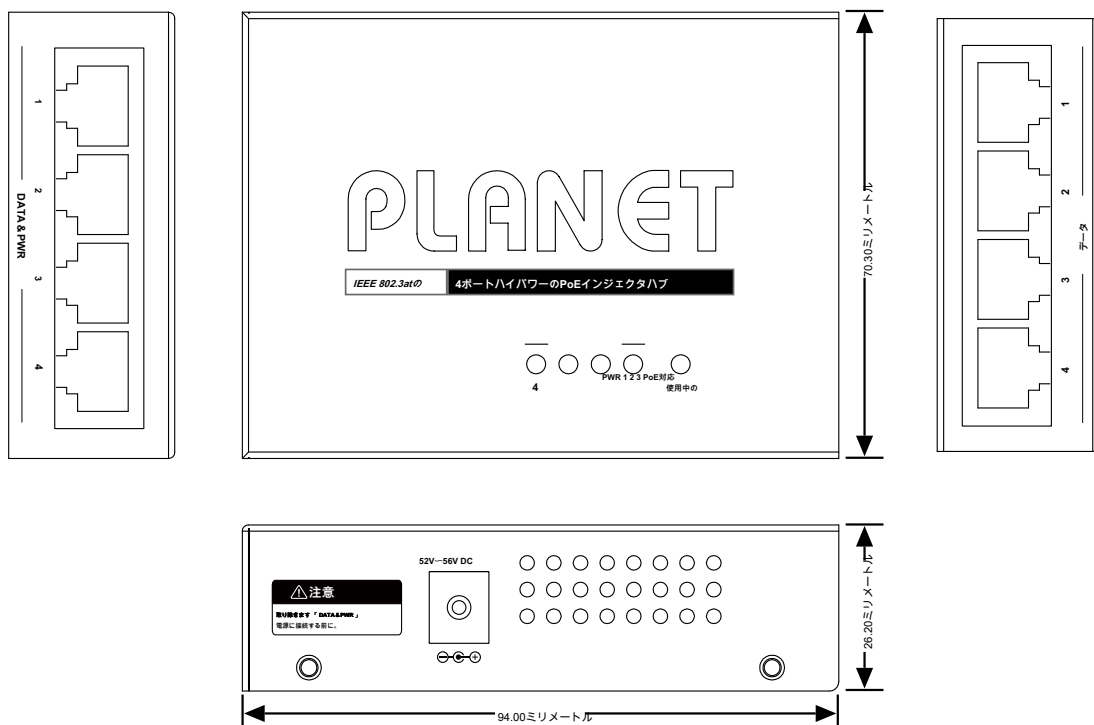

仕様

モデル	HPOE-460	
ハードウェア仕様		
インタフェース	「データ」入力ポート	4×RJ-45
	「データ+パワー」出力ポート	4×RJ-45
データレート	10/100 / 1000Mbpsの	
LED	システム : のPoEポートあたりの電力×1 (緑) : PoEの準備/使用中の ×4 (グリーン)	
ネットワークケーブル	10BASE-T : 4対UTP猫。4対UTPキャット : 100メートル (328フィート) の100Base-TXまで 5。4対UTPカテゴリ番号 : 100メートル (328フィート) 1000BASE-Tまで5。図5e、図6に10 0メートル (328フィート) EIA / TIA-568 100オームSTP (100M、328フィート) まで	
寸法 (幅×奥行き×高さ)	26 X 70 X 97ミリメートル	
重量	220グラム	
電力要件	DC 52V~56V	
イーサネットパワーオーバー		
PoEの電源供給タイプ	ミッドスパン	
PoE電力出力	ポート単位のDC 52V 30.8ワット/ 15.4ワット	
電源ピン割り当て	4/5 (+)、7/8 (-)	
PoE電力バジェット	120ワット	
802.3afのPDクラス0、1、2、3の数は、電力を供給することができ	4	
802.3atのPDのクラス1、2、3の数は、電力を供給することができ	4	
802.3atのPDのクラス0,4の数は、電力を供給することができ	4	
規格への準拠		
標準準拠	IEEE 802.3 10BASE-TイーサネットIEEE 802.3uの100BASE-TXファストイーサネットIEEE 802.3abに1000BASE-TギガビットイーサネットIEEE 802.3atの強化電源イーサネットIEEE 802.3afのパワーオーバーイーサネット上	
規制コンプライアンス	FCCパート15クラスB、CE	
環境		
動作温度	0~50度C	
保管温度	- 10~70度C	
湿度	5~95% (結露しないこと)	

ダイアグラム