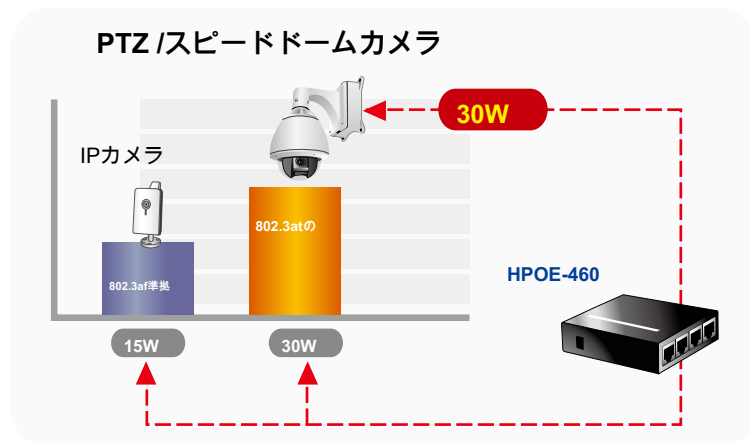

イーサネットインジェクタハブオーバー4ポートIEEE 802.3atのハイパワー

SOHO PoEアプリケーションのための高出力PoE

PLANET HPOE-460は次世代の4ポートであり、**ギガビット** 両方を備えたハイパワーのPoEインジェクタハブ、**IEEE 802.3af準拠** として **ハイパワーIEEE 802.3at準拠** のまで兼ね備えたPoE規格 **30ワット** 1本のCAT 5/5E/6イーサネットケーブル上ポートあたりの電力出力とデータ。HPOE-460は、次のようなより高い電力消費のネットワークのPDの需要 (**パワーデバイス**) を満たすように特別に設計されて **PTZ (パン、チルト&ズーム) / スピードドームIPカメラ**、マルチチャンネル (の802.11a / B / G / N) は、無線LANアクセスポイントやSOHOでのネットワークデバイスとSMBネットワークアプリケーション。

イーサネット標準オーバーIEEE 802.3atの電力は、従来の802.3afのPoE PSEのその2倍である最大最大30ワットの入力電力で各PoEデバイスを提供するために定義されています。IEEE 802.3atのPoEの標準RJ-45インターフェースを介して直接、高電力要件を満たすに理想的なソリューションです。IEEE 802.3atの準拠、HPOE-460は、既存のよりも強いパワー能力を持っています

802.3af準拠のPoE PSE。

データシート

・8ポートRJ-45

- 4ポート10/100 / 1000Mbpsの "データ入力"
- 4ポート10/100 / 1000Mbpsの "データ+電源出力"

パワー・ オーバ・ イーサネット

- ・ IEEE 802.3、IEEE 802.3uの、IEEE 802.3abに10/100 / 1000BASE-Tイーサネット規格に準拠
- ・ イーサネットMIDSPAN PSE以上のIEEE 802.3atのとIEEE 802.3af準拠の電源
- ・ IEEEへのRJ-45イーサネットケーブル経由DC 52Vの電源を提供します
802.3atの/ 802.3af対応デバイス (最大4つのPD装置)
- ・ 各PoEポート30.8ワット (802.3atのPoE対応) / 15.4ワット (802.3afのPoE対応) へのPoE電源投入
- ・ リモート電源は、100メートルまでの給餌
- ・ 各PoEポートのフルパワーサポート
- ・ 自動的に受電デバイス (PD) を検出
- ・ 回路保護は、ポート間の電力干渉を防止します
- ・ 100~240V AC、50 / 60Hzの、DC 52V / 2.31A電力出力と2Aのユニバーサル電源アダプタ

迅速かつ容易なPoEのネットワーク配置

4付 10/100 / 1000BASE-T ギガビットイーサネットポート、HPOE-460は影響を与えずに、任意のリモートの802.3af / 802.3atの電力供給装置 (PD) のための52V DC電源をサポート データ 伝送性能。のサポートのPoE電力バジェット 120ワット、HPOE-460は4つのリモートPDデバイスに十分15.4 / 30.8ワットのPoE電源投入を提供します。これは、既存のイーサネットスイッチを置き換えることなく、イーサネットシステムの上にIEEE 802.3af準拠 / IEEE 802.3atの電力へのアップグレードネットワークシステムへの費用対効果の高いかつ迅速なソリューションを提供しています。HPOE-460のフロントパネルに8 RJ-45 STPポートは、存在している右方向の偶数としての4つのポート "データ入力"として左方向機能で、残りの半分 PoE対応 (データおよび電源) 出力」。4 "PoE対応 (データおよび電源) 出力」