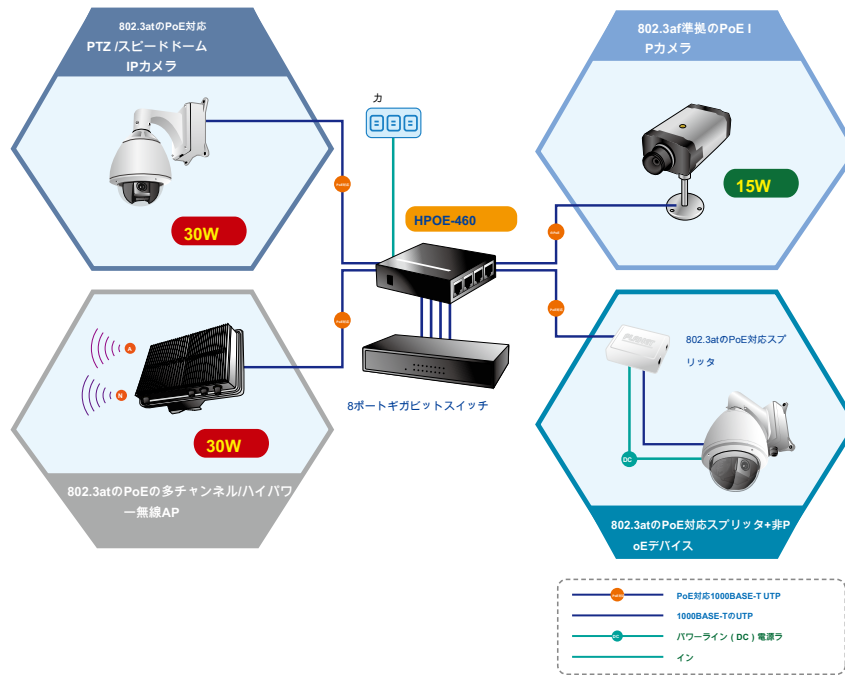

802.3af準拠のPoE PSE。

データシート

・8ポートRJ-45

- 4ポート10/100 / 1000Mbpsの "データ入力"
- 4ポート10/100 / 1000Mbpsの "データ+電源出力"

パワー・ オーバ・ イーサネット

- ・ IEEE 802.3、IEEE 802.3uの、IEEE 802.3abに10/100 / 1000BASE-Tイーサネット規格に準拠
- ・ イーサネットMIDSPAN PSE以上のIEEE 802.3atのとIEEE 802.3af準拠の電源
- ・ IEEEへのRJ-45イーサネットケーブル経由DC 52Vの電源を提供します
802.3atの/ 802.3af対応デバイス (最大4つのPD装置)
- ・ 各PoEポート30.8ワット (802.3atのPoE対応) / 15.4ワット (802.3afのPoE対応) へのPoE電源投入
- ・ リモート電源は、100メートルまでの給餌
- ・ 各PoEポートのフルパワーサポート
- ・ 自動的に受電デバイス (PD) を検出
- ・ 回路保護は、ポート間の電力干渉を防止します
- ・ 100~240V AC、50 / 60Hzの、DC 52V / 2.31A電力出力と2Aのユニバーサル電源アダプタ

ハードウェア

- ・ デスクトップ手のひらサイズ、マウント壁
- ・ LEDインジケータ電源入力指示
- ・ FCCパート15クラスB、CE
- ・ プラグ&プレイ

標準コンプライアンス

- ・ IEEE 802.3 10BASE-T
- ・ IEEE 802.3uの100BASE-TX
- ・ IEEE 802.3abに1000BASE-T
- ・ イーサネット上のIEEE 802.3atの強化パワー
- ・ オーバ・ イーサネットIEEE 802.3af準拠の電源

迅速かつ容易なPoEのネットワーク配置

4付 10/100 / 1000BASE-T ギガビットイーサネットポート、HPOE-460は影響を与えずに、任意のリモートの802.3af / 802.3atの電力供給装置 (PD) のための52V DC電源をサポート データ 伝送性能。のサポートのPoE電力バジェット 120ワット、HPOE-460は4つのリモートPDデバイスに十分15.4 / 30.8ワットのPoE電源投入を提供します。これは、既存のイーサネットスイッチを置き換えることなく、イーサネットシステムの上にIEEE 802.3af準拠 / IEEE 802.3atの電力へのアップグレードネットワークシステムへの費用対効果の高いかつ迅速なソリューションを提供しています。HPOE-460のフロントパネルに8 RJ-45 STPポートは、存在している右方向の偶数としての4つのポート "データ入力"として左方向機能で、残りの半分 PoE対応 (データおよび電源) 出力」。4 "PoE対応 (データおよび電源) 出力」

ポートは、CATに直流電圧を伝達するパワーインジェクタです。インジェクタとスプリッタとの間に同時に5 / 5E / 6ケーブルと転送データと電源。

アプリケーション

SOHOギガビットPoE対応のネットワークの展開

HPOE-460は、このような天井にPTZ/スピードドームIPカメラとしてあなたのイーサネット機器に電源を供給するための最も簡単な方法を提供し、無線アクセスポイントは、建物やオフィスでのPoE IP電話の屋根の上にインストールされています。4 10/100 / 1000BASE-Tギガビットイーサネットポートと、HPOE-460は、任意のリモートIEEE 802.3afの / 802.3atの電力供給装置 (PD) の完全な52VのDC電源をサポートしています。さらに、HPOE-460は、直接第三者IEEEに接続することができます