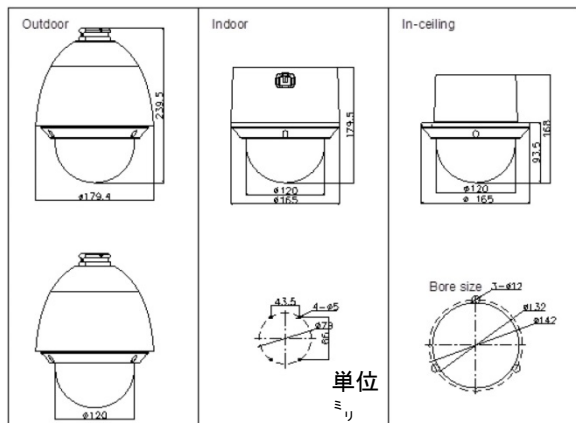

Available models

DS-2DE4182-AE, 24VAC/PoE+, 屋外
DS-2DE4182-AE3, 24VAC/PoE, 屋内

ハイコストパフォーマンス

performance in detail

Redefining cost and quality

Camera	イメージセンサ:	1/2.8" Progressive Scan CMOS	
	有効画素:	1920(H)×1080(V)	
	信号システム:	PAL/NTSC	
	最小照度:	Color: 0.05Lux@(F1.6, AGC on) B/W: 0.01Lux@(F1.6, AGC on)	
	ホワイトバランス:	Auto/Manual/ATW/Indoor/Outdoor/Daylight lamp/Sodium lamp	
	AGC:	Auto/Manual	
	信号対雑音比:	≥ 52dB	
	BLC:	ON/OFF	
	HLC:	Support	
	WDR:	Support	
Lens	シャッター速度:	50Hz: 1/1-1/30,000s 60Hz: 1/1-1/30,000s	
	デイ&ナイト:	ICR	
	デジタルズーム:	16X	
	プライバシーマスク:	2 privacy masks programmable	
	オートフォーカス:	Auto / Semi-automatic / Manual	
	焦点距離:	2.8-12mm, 4x	
	ズーム速度:	Approx. 1s(Optical Wide-Tele)	
	画角:	115-33.8 degree (Wide-Tele)	
	接写有効距離:	10-1000mm(Wide-Tele)	
	絞り範囲:	F1.6-F3.5	
Pan & Tilt	旋回バツ:	360°endless	
	旋回バツ速度:	Pan manual speed: 0.1° ~ 160°/s, Pan preset speed: 160°/s	
	上下バツ:	-5°-90° (Auto Flip)	
	上下バツ速度:	Tilt manual speed: 0.1° ~ 120°/s, Tilt preset speed: 120°/s	
	プロポーショナルズーム:	Rotation speed can be adjusted automatically according to zoom multiples	
	プリセット数:	256	
	パトロール:	8 patrols, up to 32 presets per patrol	
	電源喪失保護:	Support	
	パークアクション:	Preset / Patrol / Pattern / Pan scan / Tilt scan / Random scan / Frame scan / Panorama scan	
	PTZ位置情報:	ON/OFF	
Input & Output	フリーズフレーム:	Support	
	モニター出力:	1.0Vp-p / 75Ω, NTSC (or PAL) composite, BNC	
	オーディオ入力:	1 Mic in/Line in interface Line input: 2-2.4V(p-p); output impedance: 1KΩ, ±10%	
	オーディオ出力:	1 Audio output interface Line level, impedance: 600Ω	
	イーサネット:	10Base -T, /100Base-TX, RJ45 Connector	
	最高解像度:	1920 × 1080	
	フレームレート:	50Hz: 25 fps (1920×1080), 25 fps (1280×960) , 25 fps (1280×720) 60Hz: 30 fps (1920×1080), 30 fps (1280×960) , 30 fps (1280×720)	
	イメージ圧縮:	H.264 / MJPEG	
	ROIエンコーディング:	Support 2 areas with adjustable levels	
	オーディオ圧縮:	G.711ulaw/G.711alaw/G.726/MP2L2	
Network	プロトコル:	IPv4/IPv6, HTTP, HTTPS, 802.1x, Qos, FTP, SMTP, UPnP, SNMP, DNS, DDNS, NTP, RTSP, RTP, TCP, UDP, IGMP, ICMP, DHCP, PPPoE	
	同時アクセスユーザー数:	Up to 6 users	
	デュアルストリーム:	Support	
	Mini SDカード:	Built-in micro SD card slot, up to 32GB, support edge recording	
	ユーザー/ホストレベル:	Up to 32 users, 3 Levels: Administrator, Operator and User	
	セキュリティ対策:	User authentication (ID and PW), host authentication (MAC address)	
	Client GUI	カメラ制御:	Pan/Tilt, Zoom, Focus, Click centering, Zoom by mouse dragging, Iris, preset calling and programming, auto mode
		クライアント:	Support iVMS-4200 PCNVR
		Webブラウザ:	IE 7+, Chrome 18 +, Firefox 5.0 +, Safari 5.02 +, support multi-language
		メニュー言語:	English / Chinese
電源:		24 VAC/PoE+ (-AE model) -AE: 24VAC/PoE+ (802.3at), Max 18W; -AE3: 24VAC/PoE (802.3af), Max 12W	
消費電力:		-30 °C-65°C(-22°F-149°F)(outdoor dome) / -10°C-50°C(14°F-122°F)(indoor dome) 90% or less	
稼働温度/稼働湿度:			
General		保護等級:	IP66 standard (outdoor), TVS 4,000V lightning protection, surge protection and voltage transient protection
		取り付け方法:	Various mounting modes optional
		サイズ:	Φ179.4×239.5mm (Φ7.06"×9.43")(outdoor) Φ165×179.5mm(Φ6.50"×7.07") (ceiling) Φ165×168mm(Φ6.50"×6.61") (in-ceiling)
	重量 (約.):	Approx. 2Kg (4.41lbs) Long-arm wall mount: DS-1601ZJ; Short-arm mount: DS-1618ZJ	
	取り付けオプション:	DS-1618ZJ Pendent mount: DS-1661ZJ(20cm) or DS-1662ZJ(50cm)	