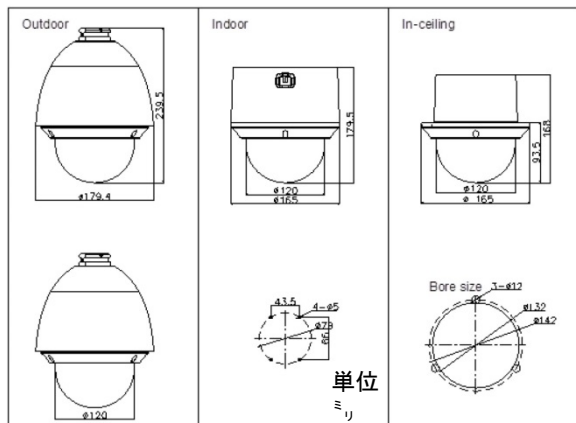

## ハイコストパフォーマンス

*performance in detail*

*Redefining cost and quality*

Camera	イメージセンサ: 1/3" Progressive Scan CMOS 有効画素: 1280(H)×720(V) 信号システム: PAL/NTSC 最小照度: Color: 0.05Lux@(F1.6, AGC on) B/W: 0.01Lux@(F1.6, AGC on) ホワイトバランス: Auto/Manual/ATW/Indoor/Outdoor/Daylight lamp/Sodium lamp AGC: Auto/Manual 信号対雑音比: ≥ 52dB BLC: ON/OFF 霞抑制: Support WDR: Support シャッター速度: 1-1/10,000s デイ&ナイト: ICR デジタルズーム: 16X プライバシーマスク: 2 privacy masks programmable オートフォーカス: Auto / Semi-automatic / Manual
Lens	焦点距離: 4.7-94mm, 20x ズーム速度: Approx.3s(Optical Wide-Tele) 画角: 58.3-3.2 degree (Wide-Tele) 接写有効距離: 10-1000mm(Wide-Tele) 絞り範囲: F1.6-F3.5 旋回パン: 360°endless 旋回パン速度: Pan manual speed: 0.1° ~ 160°/s, Pan preset speed: 160°/s 上下フリット: -2°-90° (Auto Flip) 上下フリット速度: Tilt manual speed: 0.1° ~ 120°/s, Tilt preset speed: 120°/s プロポーションアルズーム: Rotation speed can be adjusted automatically according to zoom multiples
Pan & Tilt	プリセット数: 256 パトロール: 8 patrols, up to 32 presets per patrol 電源喪失保護: Support パークアクション: Preset / Patrol / Pattern / Pan scan / Tilt scan / Random scan / Frame scan / Panorama scan PTZ位置情報: ON/OFF フリーズフレーム: Support
Alarm	アラーム入力: 1 アラーム出力: 1 アラームアクション: Preset, patrol, pattern, SD/SDHC card recording, relay output, notification on client
Input & Output	オーディオ入力: 1 Mic in/Line in interface Line input: 2-2.4V[p-p]; output impedance: 1KΩ, ±10% オーディオ出力: 1 Audio output interface Line level, impedance: 600Ω
Network	イーサネット: 10Base-T, /100Base-TX, RJ45 Connector 最高解像度: 1280×720 フレームレート: 50Hz: 25 fps (1280×720) 60Hz: 30 fps (1280×720) イメージ圧縮: H.264 / MJPEG ROIエンコーディング: Support 2 areas with adjustable levels オーディオ圧縮: G.711ulaw/G.711alaw/G.726/MP2L2 プロトコル: IPv4/IPv6, HTTP, HTTPS, 802.1x, Qos, FTP, SMTP, UPnP, SNMP, DNS, DDNS, NTP, RTSP, RTP, TCP, UDP, IGMP, ICMP, DHCP, PPPoE 同時アクセスユーザー数: Up to 6 users デュアルストリーム: Support Mini SDカード: Built-in micro SD card slot, up to 64GB, support edge recording ユーザー/ホストレベル: Up to 32 users, 3 Levels: Administrator, Operator and User セキュリティ対策: User authentication (ID and PW), host authentication (MAC address)
Client GUI	カメラ制御: Pan/Tilt, Zoom, Focus, Click centering, Zoom by mouse dragging, Iris, preset calling and programming, auto mode Webブラウザ: IE 7+, Chrome 18+, Firefox 5.0+, Safari 5.02+ メニュー言語: English / Chinese 電源: 12 VDC(-D model); 12 VDC/PoE+(-DE model) 消費電力: -DE: 12VDC/PoE+(802.3at), Max18W; -DE3: 12VDC/PoE(802.3af), Max 12W 稼働温度/稼働湿度: -30 °C-65°C(-22°F-149°F)(outdoor dome) / -10°C-50°C(14°F-122°F)(indoor dome) 90% or less
General	保護等級: IP66 standard (outdoor), TVS 4,000V lightning protection, surge protection and voltage transient protection 取り付け方法: Various mounting modes optional Φ179.4×239.5mm (Φ7.06"×9.43") (outdoor) サイズ: Φ165×179.5mm(Φ6.50"×7.07") (ceiling) Φ165×168mm(Φ6.50"×6.61") (in-ceiling) 重量 (約.): Approx. 2Kg (4.41lbs) Long-arm wall mount: DS-1601ZJ; Short-arm mount: DS-1618ZJ 取り付けオプション: Pendant mount: DS-1661ZJ(20cm) or DS-1662ZJ(50cm)