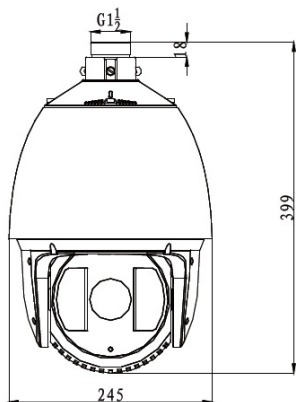

DS-2DF7274-A 1.3MP Network IR PTZ Dome

Key features

- 1/3" Progressive Scan CMOS, up to 1280x960
- 20X Optical Zoom, 16X digital zoom
- Smart Tracking, Smart Defog
- Up to 150m IR distance
- True Day/Night, 3D DNR, D WDR, HLC/BLC
- 3D intelligent positioning
- Triple Streams
- IP66 rating
- 24V AC

単位
mm

オーダー番号 P/N 2DF7276A

1661ZJ	マウント: ペンダントマウンター 素材: アルミニウム合金 重量: 1000g 寸法: $\Phi 116.5 \times 200\text{mm}$	
1662ZJ	マウント: ペンダントマウンター 素材: アルミニウム合金 重量: 1200g 寸法: $\Phi 116.5 \times 500\text{mm}$	
1663ZJ	マウント: 天井マウンター 素材: アルミニウム合金 重量: 400g 寸法: $\Phi 116.5 \times 57\text{mm}$	

1601ZJ	マウント: 壁マウンター 素材: アルミニウム合金 重量: 1070g 寸法: $97 \times 182 \times 305\text{mm}$	
1601ZJ-pole	マウント: ポールマウンター 素材: アルミニウム合金 寸法: $117 \times 194 \times 310\text{mm}$	
1601ZJ-corner	マウント: コーナーマウンター 素材: アルミニウム合金 寸法: $176.8 \times 194 \times 419.5\text{mm}$	
1634ZJ	マウント: 収納ケース付 屋内/屋外の壁マウンター 特徴: 電源ユニットを収納できます。 素材: アルミニウム合金 重量: 3770g 寸法: $\Phi 209.2 \times 310 \times 399.1\text{mm}$	
1660ZJ	マウント: パラペット壁マウンター 素材: アルミニウム合金 重量: 5300g 寸法: $\Phi 180 \times 950 \times 800\text{mm}$	