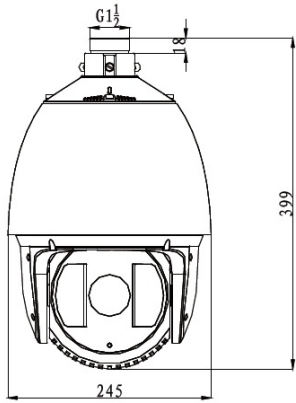

DS-2DF7276-D 1.3MP Network IR PTZ Dome

Key features

- 1/3" Progressive Scan CMOS, up to 1280x960
- 30X Optical Zoom, 16X digital zoom
- Smart Tracking, Smart Defog
- Up to 150m IR distance
- True Day/Night, 3D DNR, D WDR, HLC/BLC
- 3D intelligent positioning
- Triple Streams
- IP66 rating
- 12V DC

単位
mm

オーダー番号 P/N 2DF7276D
P/N 2DF7276DPOE Ultra PoE インジェクター／スプリッター付

1661ZJ	マウント: ペンダントマウンター 素材: アルミニウム合金 重量: 1000g 寸法: Φ116.5 × 200mm
1662ZJ	マウント: ペンダントマウンター 素材: アルミニウム合金 重量: 1200g 寸法: Φ116.5 × 500mm
1663ZJ	マウント: 天井マウンター 素材: アルミニウム合金 重量: 400g 寸法: Φ116.5 × 57mm

1601ZJ	マウント: 壁マウンター 素材: アルミニウム合金 重量: 1070g 寸法: 97 × 182 × 305mm
1601ZJ-pole	マウント: ポールマウンター 素材: アルミニウム合金 寸法: 117 × 194 × 310mm
1601ZJ-corner	マウント: コーナーマウンター 素材: アルミニウム合金 寸法: 176.8 × 194 × 419.5mm
1634ZJ	マウント: 収納ケース付 屋内/屋外の壁マウンター 特徴: 電源ユニットを収納できます。 素材: アルミニウム合金 重量: 3770g 寸法: Φ209.2 × 310 × 399.1mm
1660ZJ	マウント: パラベット壁マウンター 素材: アルミニウム合金 重量: 5300g 寸法: Φ180 × 950 × 800mm