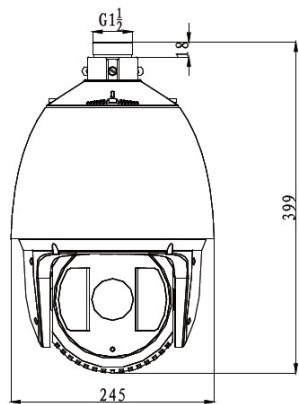

DS-2DF7276-A 1.3MP Network IR PTZ Dome

Key features

- 1/3" Progressive Scan CMOS, up to 1280x960
- 30X Optical Zoom, 16X digital zoom
- Smart Tracking, Smart Defog
- Up to 150m IR distance
- True Day/Night, 3D DNR, D WDR, HLC/BLC
- 3D intelligent positioning
- Triple Streams
- IP66 rating
- 24V AC

単位
mm

オーダー番号 P/N 2DF7276A

1661ZJ	マウント: ペンダントマウンター 素材: アルミニウム合金 重量: 1000g 寸法: $\Phi 116.5 \times 200\text{mm}$	
1662ZJ	マウント: ペンダントマウンター 素材: アルミニウム合金 重量: 1200g 寸法: $\Phi 116.5 \times 500\text{mm}$	
1663ZJ	マウント: 天井マウンター 素材: アルミニウム合金 重量: 400g 寸法: $\Phi 116.5 \times 57\text{mm}$	

1601ZJ	マウント: 壁マウンター 素材: アルミニウム合金 重量: 1070g 寸法: $97 \times 182 \times 305\text{mm}$	
1601ZJ-pole	マウント: ポールマウンター 素材: アルミニウム合金 寸法: $117 \times 194 \times 310\text{mm}$	
1601ZJ-corner	マウント: コーナーマウンター 素材: アルミニウム合金 寸法: $176.8 \times 194 \times 419.5\text{mm}$	
1634ZJ	マウント: 収納ケース付 屋内/屋外の壁マウンター 特徴: 電源ユニットを収納できます。 素材: アルミニウム合金 重量: 3770g 寸法: $\Phi 209.2 \times 310 \times 399.1\text{mm}$	
1660ZJ	マウント: パラペット壁マウンター 素材: アルミニウム合金 重量: 5300g 寸法: $\Phi 180 \times 950 \times 800\text{mm}$	