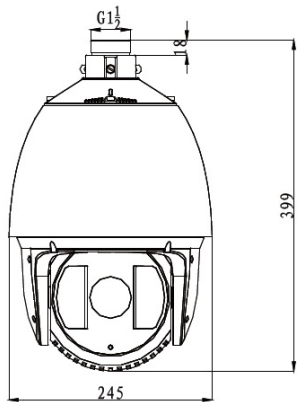

DS-2DF7284-A 2MP Network IR PTZ Dome

Key features

- 1/2.8" Progressive Scan CMOS, up to 1920x1080
- 20X Optical Zoom, 16X digital zoom
- Smart Tracking, Smart Defog
- Up to 150m IR distance
- True Day/Night, 3D DNR, D WDR, HLC/BLC
- 3D intelligent positioning
- Triple Streams
- IP66 rating
- 24V AC

単位
mm

オーダー番号 P/N 2DF7284A

1661ZJ	マウント: ペンダントマウンター 素材: アルミニウム合金 重量: 1000g 寸法: $\Phi 116.5 \times 200\text{mm}$	
1662ZJ	マウント: ペンダントマウンター 素材: アルミニウム合金 重量: 1200g 寸法: $\Phi 116.5 \times 500\text{mm}$	
1663ZJ	マウント: 天井マウンター 素材: アルミニウム合金 重量: 400g 寸法: $\Phi 116.5 \times 57\text{mm}$	

1601ZJ	マウント: 壁マウンター 素材: アルミニウム合金 重量: 1070g 寸法: $97 \times 182 \times 305\text{mm}$	
1601ZJ-pole	マウント: ポールマウンター 素材: アルミニウム合金 寸法: $117 \times 194 \times 310\text{mm}$	
1601ZJ-corner	マウント: コーナーマウンター 素材: アルミニウム合金 寸法: $176.8 \times 194 \times 419.5\text{mm}$	
1634ZJ	マウント: 収納ケース付 屋内/屋外の壁マウンター 特徴: 電源ユニットを収納できます。 素材: アルミニウム合金 重量: 3770g 寸法: $\Phi 209.2 \times 310 \times 399.1\text{mm}$	
1660ZJ	マウント: パラペット壁マウンター 素材: アルミニウム合金 重量: 5300g 寸法: $\Phi 180 \times 950 \times 800\text{mm}$	