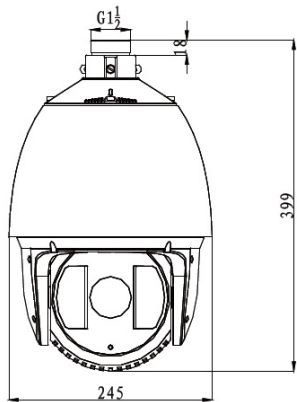

DS-2DF7284-D 2MP Network IR PTZ Dome

Key features

- 1/2.8" Progressive Scan CMOS, up to 1920x1080
- 20X Optical Zoom, 16X digital zoom
- Smart Tracking, Smart Defog
- Up to 150m IR distance
- True Day/Night, 3D DNR, D WDR, HLC/BLC
- 3D intelligent positioning
- Triple Streams
- IP66 rating
- 12V DC

単位
ミリ

オーダー番号 P/N 2DF7284D
P/N 2DF7284DPOE Ultra PoE インジェクター/スプリッター付

1661ZJ	マウント: ペンダントマウンター 素材: アルミニウム合金 重量: 1000g 寸法: Φ116.5 × 200mm	
1662ZJ	マウント: ペンダントマウンター 素材: アルミニウム合金 重量: 1200g 寸法: Φ116.5 × 500mm	
1663ZJ	マウント: 天井マウンター 素材: アルミニウム合金 重量: 400g 寸法: Φ116.5 × 57mm	

1601ZJ	マウント: 壁マウンター 素材: アルミニウム合金 重量: 1070g 寸法: 97 × 182 × 305mm	
1601ZJ-pole	マウント: ポールマウンター 素材: アルミニウム合金 寸法: 117 × 194 × 310mm	
1601ZJ-corner	マウント: コーナーマウンター 素材: アルミニウム合金 寸法: 176.8 × 194 × 419.5mm	
1634ZJ	マウント: 収納ケース付 屋内/屋外の壁マウンター 特徴: 電源ユニットを収納できます。 素材: アルミニウム合金 重量: 3770g 寸法: Φ209.2 × 310 × 399.1mm	
1660ZJ	マウント: パラペット壁マウンター 素材: アルミニウム合金 重量: 5300g 寸法: Φ180 × 950 × 800mm	