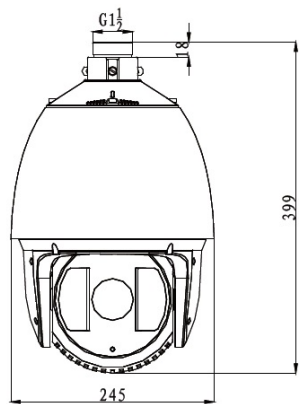

単位
ミリ

オーダー番号 P/N 2DF7286D
P/N 2DF7286DPOE Ultra PoE インジェクター/スプリッター付

1661ZJ	マウント: ペンダントマウンター 素材: アルミニウム合金 重量: 1000g 寸法: Φ116.5 × 200mm	
1662ZJ	マウント: ペンダントマウンター 素材: アルミニウム合金 重量: 1200g 寸法: Φ116.5 × 500mm	
1663ZJ	マウント: 天井マウンター 素材: アルミニウム合金 重量: 400g 寸法: Φ116.5 × 57mm	

1601ZJ	マウント: 壁マウンター 素材: アルミニウム合金 重量: 1070g 寸法: 97 × 182 × 305mm	
1601ZJ-pole	マウント: ポールマウンター 素材: アルミニウム合金 寸法: 117 × 194 × 310mm	
1601ZJ-corner	マウント: コーナーマウンター 素材: アルミニウム合金 寸法: 176.8 × 194 × 419.5mm	
1634ZJ	マウント: 収納ケース付 屋内/屋外の壁マウンター 特徴: 電源ユニットを収納できます。 素材: アルミニウム合金 重量: 3770g 寸法: Φ209.2 × 310 × 399.1mm	
1660ZJ	マウント: バラベット壁マウンター 素材: アルミニウム合金 重量: 5300g 寸法: Φ180 × 950 × 800mm	

推奨レコーダ HIKVISION製の全レコーダー
VMS対応状況

社名	ブランド	ONVIF	専用
Genetec	Omnicast	○	○
Genetec	GSC Omnicast	○	○
Exacq	exacqVision	○	
Milestone	Xprotect	○	
ルクレ	アロパビュー	×	×
ネットカム	KxViewPro	×	×

Ultra PoE インジェクター/スプリッター

POE-173	Ultra PoE インジェクター Single ポート 10/100/1000Mbps Ultra POE Injector(60 Watts) - w/internal power	
POE-171S	Ultra PoE スプリッター Single ポート 10/100/1000Mbps Ultra POE Splitter (12V/19V/24V)