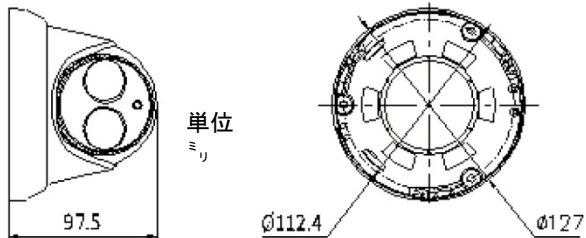

Redefining cost and quality

Camera	イメージセンサ:	1/3" Progressive Scan CMOS	
	最小照度:	0.07Lux @ (F1.2, AGC ON) , 0 Lux with IR	
	シャッター速度:	1/25(1/30) s to 1/100,000 s	
	レンズ:	4mm @ F2.0 (2.8mm, 6mm, 12mm optional)	
		2048 × 1536:	
		Angle of view: 86° (2.8mm), 70° (4mm), 43.3° (6mm), 20.6° (12mm)	
	レンズマウント:	1920 × 1080:	
		Angle of view: 98.5° (2.8mm), 79° (4mm), 49° (6mm), 23.2° (12mm)	
	調整範囲:	M12	
	Day&Night:	Pan:0° - 360°, Tilt: 0° - 75°, Rotation: 0° - 360°	
WDR:	IR cut filter with auto switch		
ノイズリダクション:	Digital WDR		
Compression Standard	ビデオ圧縮:	3D DNR	
	ビットレート:	H.264/M-JPEG	
	デュアルストリーム:	32 Kbps ~ 16 Mbps	
Image	最高解像度:	Yes	
	フレームレート:	2048 × 1536	
		50Hz: 20fps (2048 × 1536), 25fps (1920 × 1080), 25fps (1280 × 720)	
	画質設定:	60Hz: 20fps (2048 × 1536), 30fps (1920 × 1080), 30fps (1280 × 720)	
		Rotate mode, Saturation, Brightness, Contrast adjustable by client software or web browser	
	BLC:	Yes, zone configurable	
	ROI:	Yes, up to 4 configurable areas	
	Network	ネットワークストレージ:	NAS
		アラームトリガー:	Motion detection, Dynamic Analysis, Tampering alarm, Network disconnect, IP address conflict, Storage exception
		プロトコル:	TCP/IP, ICMP, HTTP, HTTPS, FTP, DHCP, DNS, DDNS, RTP, RTSP, RTCP, PPPoE, NTP, UPnP, SMTP, SNMP, IGMP, 802.1X, QoS, IPv6, Bonjour
セキュリティ:		User Authentication, Watermark, IP address filtering, anonymous access	
Interface	システム互換性:	ONVIF, PSIA, CGI, ISAPI	
	通信インターフェイス:	1 RJ45 10M / 100M ethernet interface	
General	稼働要件:	-30 °C ~ 60 °C (-22 °F ~ 140 °F)	
	電源:	Humidity 95% or less (non-condensing)	
	消費電力:	12 VDC ± 10%, PoE (802.3af)	
	耐候性:	Max. 5.5 W (Max. 7.5 W with IR cut filter on)	
	IR範囲:	IP66	
サイズ:	Approx 20 to 30 meters(65.6-98.4ft)		
重量:	Φ127×97.5 (5.0" × 3.8")		
		670g (1.5 lbs)	