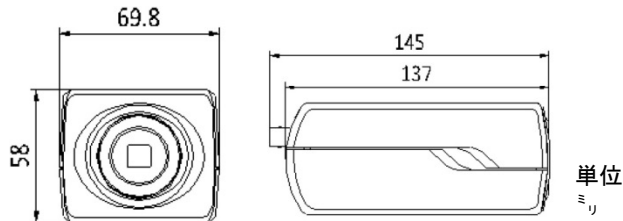

### ハイコストパフォーマンス

*performance in detail*

*Redefining cost and quality*

Camera	イメージセンサ:	1/2.8" Progressive Scan CMOS
	信号システム:	PAL/NTSC
	最小照度:	Color: 0.02 Lux @ (F1.2, AGC ON) B/W: 0.005 Lux @ (F1.2, AGC ON)
	シャッター速度:	1 s to 1/100,000 s
	スローシャッター:	Yes
	レンズマウント:	C/CS mount
	オートアイリス:	DC drive
	デイ&ナイト:	ICR (Auto/Schedule/Alarm Trigger)
	WDR:	Digital WDR
	ノイズリダクション:	3D DNR
Compression Standard	フォーカス:	ABF (-A model)
	ビデオ圧縮:	H.264 / MPEG4 / MJPEG
Image	ビットレート:	32 Kbps ~ 16 Mbps
	オーディオ圧縮:	G.711/G.726/MP2L2
	オーディオビットレート:	64Kbps (G.711) / 16Kbps (G.726)
	トリプルストリーム:	Yes
	最高解像度:	1920 × 1080
	フレームレート:	50Hz: 25fps (1920 × 1080) 25fps (1280 × 960), 25fps (1280 × 720)
		60Hz: 30fps (1920 × 1080) 30fps (1280 × 960), 30fps (1280 × 720)
	サードストリーム:	Independent with Main Stream and Sub Stream, up to
		50Hz: 25fps (1920 × 1080) 60Hz: 30fps (1920 × 1080)
	Network	画質設定:
BLC:		Support
HLC:		Support
Smart Defog:		Support
EIS:		Support
ROI:		Yes, up to 4 configurable areas
Picture Overlay:		128 × 128, BMP 24bit, zone configurable
ネットワークストレージ:		NAS
アラームトリガー:		Intrusion detection, Defocus detection, Motion detection, Face detection, Dynamic analysis, Tampering alarm, Network disconnect, IP address conflict, Storage exception
		TCP/IP, ICMP, HTTP, HTTPS, FTP, DHCP, DNS, DDNS, RT P, RTSP, RTCP,
プロトコル:	PPPoE, NTP, UPnP, SMTP, SNMP, IGMP, 802.1X, QoS, I Pv6, Bonjour (SIP optional)	
セキュリティ:	User Authentication, Watermark, IP address filtering, anonymous access	
システム互換性:	ONVIF, PSIA, CGI	
Interface	オーディオ入力:	1-ch 3.5 mm audio interface, Mic in/Line in. 1 built-in Microphone
	オーディオ出力:	1-ch 3.5mm audio interface (line level, 600 Ω)
	通信インターフェイス:	1 RJ45 10M/100M Ethernet port, 1 RS-485 interface and 1 RS-232 interface
	アラーム入力:	1
	アラーム出力:	1
	映像出力:	1Vp-p Composite Output (75 Ω, BNC)
General	オンボードストレージ:	Built-in Micro SD/SDHC/SDXC card slot, up to 64 GB
	リセットボタン:	Yes
	稼働要件:	-30 °C ~ 60 °C (-22 °F ~ 140 °F) Humidity 95% or less (non-condensing)
	電源:	24V AC, ±10% / 12V DC, ±10%, PoE (802.2af)
	消費電力:	Max. 6 W (Max. 9W with ICR on)
サイズ:	69.8×58×145 mm (2.68" × 2.56" × 5.70")	
重量:	830 g (1.83 lbs)	