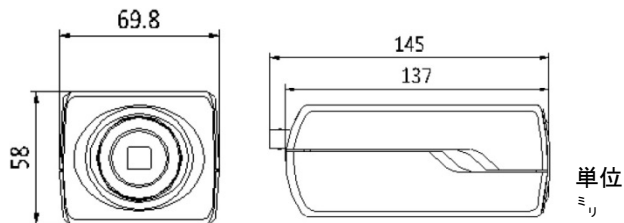

ハイコストパフォーマンス

performance in detail

Redefining cost and quality

Camera	イメージセンサ:	1/3" Progressive Scan CMOS
	信号システム:	PAL/NTSC
	最小照度:	Color: 0.01 Lux @ (F1.2, AGC ON) B/W: 0.001 Lux @ (F1.2, AGC ON)
	シャッター速度:	1 s to 1/100,000 s
	スローシャッター:	Yes
	レンズマウント:	C/CS mount
	オートアイリス:	DC drive
	デイ&ナイト:	ICR (Auto/Schedule/Alarm Trigger)
	WDR:	120dB WDR
	ノイズリダクション:	3D DNR
Compression Standard	フォーカス:	Auto Back Focus (-A model)
	ビデオ圧縮:	H.264 / MPEG4 / MJPEG
	ビットレート:	32 Kbps ~ 16 Mbps
	オーディオ圧縮:	G.711/G.726/MP2L2
Image	オーディオビットレート:	64Kbps (G.711) / 16Kbps (G.726)
	トリブルストリーム:	Yes
	最高解像度:	1280 x 960
	フレームレート:	50Hz: 25fps (1280 × 960), 50fps (1280 × 720)
		60Hz: 30fps (1280 × 960), 60fps (1280 × 720)
	サードストリーム:	Independent with Main Stream and Sub Stream, up to
		50Hz: 25fps (1280 x 960) 60Hz: 30fps (1280 x 960)
	画質設定:	Rotate mode, Saturation, Brightness, Contrast adjustable by client software or web browser
	BLC:	Yes, zone configurable
	HLC:	Support
Smart Defog:	Support	
EIS:	Support	
ROI:	Yes, up to 4 configurable areas	
Picture Overlay:	128 × 128, BMP 24bit, zone configurable	
Network	ネットワークストレージ:	NAS
	アラームトリガー:	Intrusion detection, Defocus detection, Motion detection, Face detection, Dynamic analysis, Tampering alarm, Network disconnect, IP address conflict, Storage exception
		TCP/IP, ICMP, HTTP, HTTPS, FTP, DHCP, DNS, DDNS, RTP, RTSP, RTCP,
	プロトコル:	PPPoE, NTP, UPnP, SMTP, SNMP, IGMP, 802.1X, QoS, IPv6, Bonjour (SIP optional)
	セキュリティ:	User Authentication, Watermark, IP address filtering, anonymous access
	システム互換性:	ONVIF, PSIA, CGI
Interface	オーディオ入力:	1-ch 3.5 mm audio interface, Mic in/Line in. 1 built-in Microphone
	オーディオ出力:	1-ch 3.5mm audio interface (line level, 600 Ω)
	通信インターフェイス:	1 RJ45 10M/100M Ethernet port, 1 RS-485 interface and 1 RS-232 interface
	アラーム入力:	1
	アラーム出力:	1
	映像出力:	1Vp-p Composite Output (75 Ω, BNC)
	オンボードストレージ:	Built-in Micro SD/SDHC/SDXC card slot, up to 64 GB
リセットボタン:	Yes	
General	稼働要件:	-30 °C ~ 60 °C (-22 °F ~ 140 °F) Humidity 95% or less (non-condensing)
	電源:	24V AC, ±10% / 12V DC, ±10%, PoE (802.3af)
	消費電力:	Max. 6 W (Max. 9W with ICR on)
	サイズ:	69.8×58×145 mm (2.68" × 2.56" × 5.70")
	重量:	830 g (1.83 lbs)