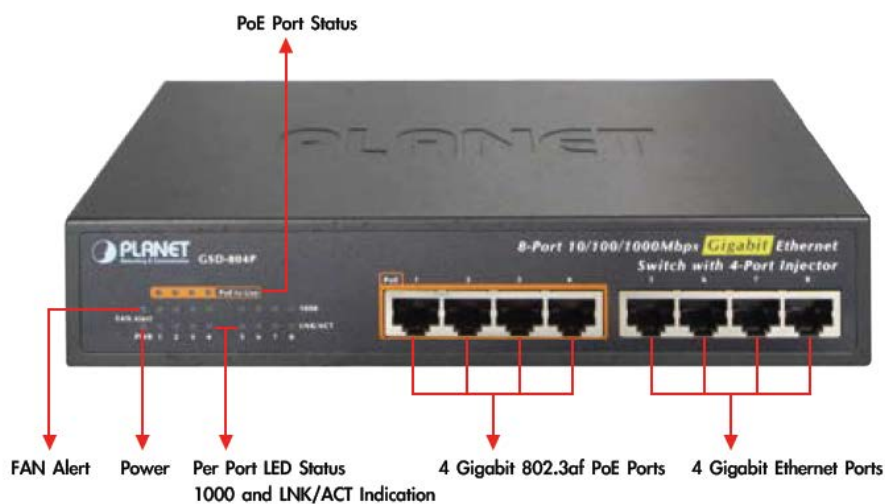

8-Port 10/100/1000Mbps with 4-Port PoE Gigabit Ethernet Switch

ギガビットイーサネット PoEネットワークの電源集中管理

ギガビットのPoEネットワークアプリケーションに対応するため、GSD-804P 8つの10/100/1000Mbpsポート、その中の四つは高性能ギガビット準拠IEEE802.3af PoE(最大15.4W)規格に対応し、トータルで55Wattsのパワー出力できます。この4つの802.3af PoEポートは同時にIEEE 802.3afに対応するネットワークデバイスへの給電できます。さらに、10インチのサイズで、SOHOまたは、企業の部門にデバイス用の電源コンセントの位置の制限や電源コードの配線することを回避でき、低コストでネットワークの設置ができます。

応用

部門/ワークグループPoEスイッチ

4ポートPoEのインラインパワーインターフェースにより、GSD-804Pが容易に企業向け電力集中管理されたIP電話システム、IPカメラシステムと無線APグループを構築することができます。監視用のカメラは企業とキャンパスのコーナーでインストールすることも可能です。電源コンセントの設置する必要がなくなるため、GSD-804Pでより容易かつ効率的にカメラの設置を行えます。

スペック

Product	8-Port 10/100/1000Mbps with 4-Port PoE Gigabit Ethernet Switch	
Model	GSD-804P	
Hardware Specification		
Network Connector	8-Port RJ-45 for 10/100/1000Base-T	
PoE Inject Port	4-Port with 802.3af PoE injector function, Port-1 to Port-4	
LED Display	1 Power , 1 FAN Alert 1-4 port PoE in-use 1-8 port Speed, LNK/ACT	
Switch Architecture	Store and Forward switch architecture	
MAC Address	8K MAC address table with Auto learning function	
Switch Fabric	16Gbps	
Switch Throughput	11.9Mpps	
Jumbo Packet Size	9K Bytes	
Power Requirement	AC 100~240V, 50/60Hz, 1.5A	
Power Consumption	Max. 65 Watts / 221 BTU	
Dimension (W x D x H)	217 x 135 x 43 mm	
Weight	890g	
Power over Ethernet		
PoE Standard	IEEE 802.3af Power over Ethernet / PSE	
PoE Power Supply Type	End-Span	
PoE Power Output	Per Port 48V DC, 350mA . Max. 15.4 Watts	
Power Pin Assignment	1/2(+), 3/6(-)	
PoE Power Budget	55 Watts	
Standard Conformance		
EMI Safety	FCC Class A, CE	
Operating environment	0 ~ 50 Degree C	
Storage environment	-40 ~ 70 Degree C	
Operating Humidity	5 ~ 95%, relative humidity, non-condensing	
Storage Humidity	5 ~ 95%, relative humidity, non-condensing	
Standard Compliance	IEEE 802.3	Ethernet
	IEEE 802.3u	Fast Ethernet
	IEEE802.3ab	Gigabit Ethernet
	IEEE 802.3x	Flow Control
	IEEE 802.3af	Power over Ethernet