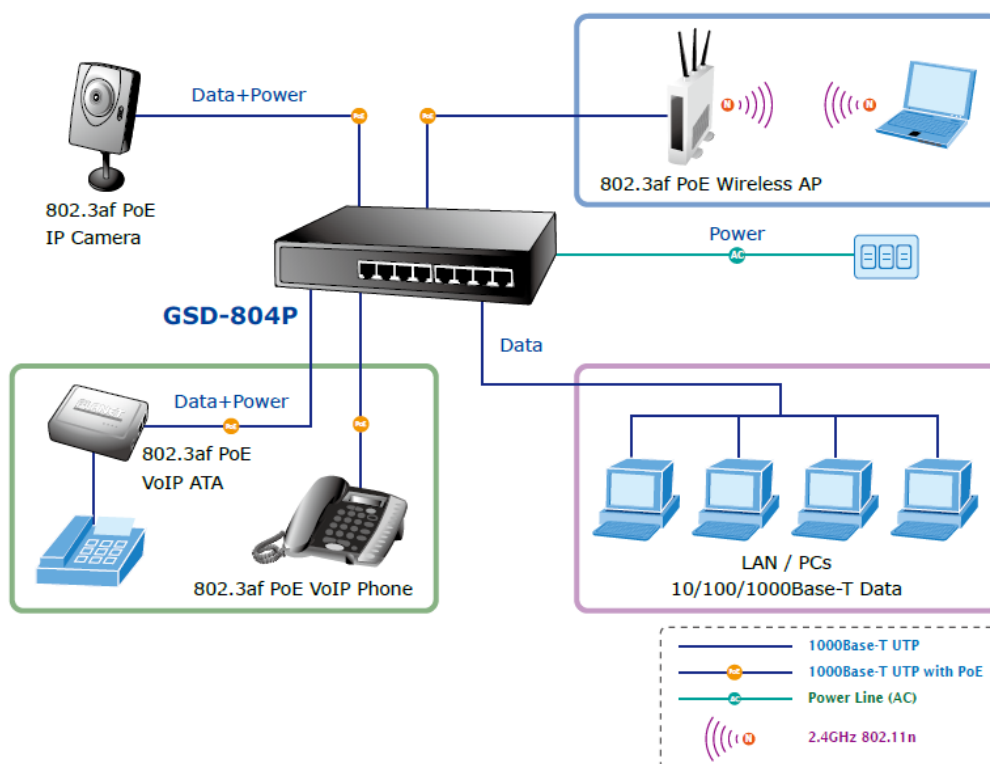

- 8-Port 10/100/1000Mbps Gigabit Ethernet
- 4-Port 48V DC power サポート

PoE

- 準拠規格: IEEE 802.3af Power over Ethernet End-Span PSE
- IEEE 802.3af最大8つデバイス給電
- 各802.3af PoEポート最大15.4Watts
- ポート給電デバイス自動検出(PD)
- ポート間の電源回路保護
- 電源給電距離最大100m

スイッチング

- 10/100/1000Mbps自動判別、Auto MDI/MDI-X
- フロー制御(全二重)、バックプレッシャー(半二重)

- アドレスルックアップエンジン統合, 8K MACアドレスサポート
- 9K jumbo フレームサポート (10/100/1000Mbps)

ハードウェア

- 10インチデスクトップサイズ、1U高さ
- LED表示
- 19インチ用ラック設置アクセサリ
- 静音ファン*1, 優れた電源管理技術
- イーサネットリンク省エネ技術
 - リンクダウンパワーセービング
 - ケーブル長さによるインテリジェントスケール電力

応用

部門/ワークグループPoEスイッチ

4ポートPoEのインラインパワーインターフェースにより、GSD-804Pが容易に企業向け電力集中管理されたIP電話システム、IPカメラシステムと無線APグループを構築することができます。監視用のカメラは企業とキャンパスのコーナーでインストールすることも可能です。電源コンセントの設置する必要がなくなるため、GSD-804Pでより容易かつ効率的にカメラの設置を行えます。