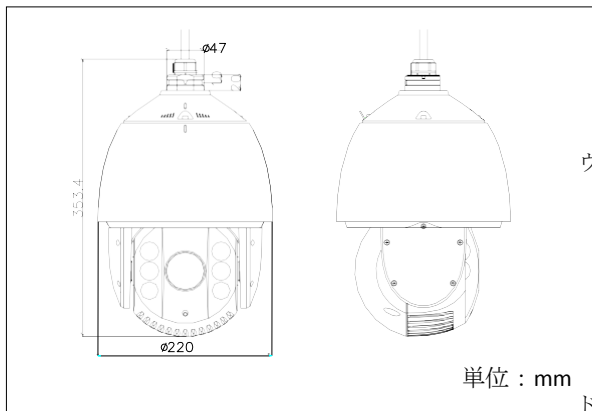

大きさ

アクセサリ

ウォールマウント

コーナーマウン

ポールマウン

ックス
ボックスマウ

ドーム天井マウント

ペンダントマ
ウント

ペンダントマ
ウント

スワンネックマ
ウント

ネットワークキーボード

USB ジョイスティック

Distributed by

Headquarters
No.555 Qianmo Road, Binjiang District,
Hangzhou 310051, China
T +86-571-8807-5998
overseasbusiness@hikvision.com

Hikvision Poland
T +48-22-460-01-50
poland@hikvision.com

Hikvision USA
T +1-909-895-0400
sales.usa@hikvision.com

Hikvision India
T +91-22-28469900
sales@pramahikvision.com

Hikvision UK
T +44-1628-9021-4
support.uk@hikvision.com

Hikvision Europe
T +31-23-5542770
saleseuro@hikvision.com

Hikvision Italy
T +39-0438-6902
info.it@hikvision.com

Hikvision Singapore
T +65-6684-4718
sg@hikvision.com

Hikvision Middle East
T +971-4-8816086
salesme@hikvision.com

Hikvision France
T +33(0)1-85-330-444
info.fr@hikvision.com

Hikvision Oceania
T +61-2-8599-4233
salesau@hikvision.com

Hikvision Russia
T +7-495-669-67-99
saleru@hikvision.com

Hikvision Spain
T +34-91-737-16-55
info.es@hikvision.com

Hikvision Hong Kong
T +852-2151-1761