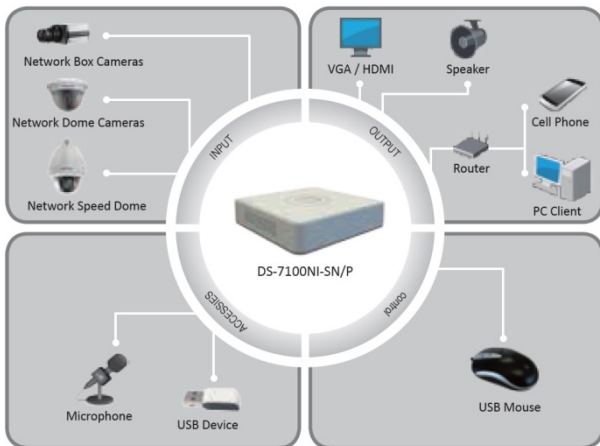

DS-7116NI-SN

組込 小型 NVR

主な仕様

- 他社のネットワークカメラをサポート
- 最大2MP解像度録画
- HDMI / VGA出力 (最大解像度1920x1080p)
- HDD クォータ管理・グループ管理

| | | |
|--------------------|----------------------------|--|
| Video/Audio Input | IPビデオ入力: | 8-ch |
| | 双方向音声: | 1-ch RCA(2.0Vp-p, 1kΩ) |
| Video/Audio Output | VGA出力: | 1-ch, resolution: 1920 × 1080P /60Hz, 1280 × 1024 /60Hz, 1280 × 720 /60Hz, 1024 × 768 /60Hz |
| | HDMI出力: | 1-ch, resolution: 1920 × 1080P /60Hz, 1280 × 1024 /60Hz, 1280 × 720 /60Hz, 1024 × 768 /60Hz |
| | オーディオ出力: | 1-ch RCA(Linear, 1kΩ) |
| Decoding | ライブ表示/録画再生: | 1080P /UXGA /720P /VGA /4CIF /DCIF /2CIF /CIF /QCIF |
| | 可能出力: | 8-ch@4CIF, 4-ch@720P, 2-ch@1080P |
| Hard Disk Driver | インターフェイス: | 1 SATA interface for 1 HDD |
| | 容量: | Up to 4TB capacity for each disk |
| External Interface | ネットワークインターフェイス: | 1 RJ-45 10 / 100 Mbps selfadaptive Ethernet interface |
| | USBインターフェイス: | 2 USB 2.0 Interfaces |
| Network | 受信帯域: | 50Mbps |
| | 送信帯域: | 40Mbps |
| | リモート接続数: | 128 |
| POE | PoEインターフェイス: | 8 independent 10 /100 Mbps PoE Ethernet interfaces |
| | 最大電力: | 40W |
| General | 対応規格: | AF |
| | 電源: | 48V DC |
| | 消費電力: | ≤ 10 W (without hard disk) |
| | 稼働温度: | -10 °C ~ +55 °C (+14 °F ~ + 131 °F) |
| | 稼働湿度: | 10%~90% |
| 筐体: | 1U chassis | |
| サイズ: | 285 × 210 × 45 mm | |
| 重量: | ≤ 1 Kg (without hard disk) | |

Rear Panel of DS-7108NI-SN/P

1. 電源入力
2. オーディオ入力
3. HDMI インターフェース
4. LANネットワークインターフェース
5. オーディオ出力
6. VGA インターフェース
7. USB インターフェース
8. GND
9. PoE機能搭載ネットワーク インターフェイス

統合管理ソリューション

Webアクセス

- ・インターネットブラウザから接続して管理できます。
- ・ライブ表示、録画再生、設定管理可能
- ・日本語対応済み

Web-Based Applications

CMS iVMS-4200

- ・256台のDVR/NVRの統合、1024カメラまで管理できます
- ・日本語対応済み

Mobile iVMS-4500

- ・スマートフォン向けクライアントアプリ iPad, iPhone, Android 全対応です
- ・DVR/NVR全共通
- ・録画プレイバックサポート
- ・音声も完全サポート

スマホで何時でも何処でも簡単アクセス
 ライブも録画再生OK!
 さらに ♪♪ 音声もライブ/録画
 最強です。