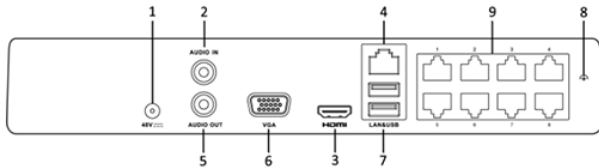

Rear Panel of DS-7108NI-SN/P

1. 電源入力
2. オーディオ入力
3. HDMI インターフェース
4. LANネットワークインターフェース
5. オーディオ出力
6. VGA インターフェース
7. USB インターフェース
8. GND
9. PoE機能搭載ネットワーク インターフェイス

統合管理ソリューション

Webアクセス

- ・インターネットブラウザから接続して管理できます。
- ・ライブ表示、録画再生、設定管理可能
- ・日本語対応済み