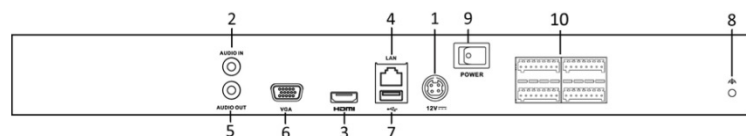

Rear Panel of DS-7616NI-E2

1. 電源入力
2. オーディオ入力
3. HDMI インターフェース
4. LAN ネットワーク インターフェース
5. オーディオ出力
6. VGA 出力
7. USB インターフェース
8. GND
9. 電源スイッチ
10. アラーム I/O

統合管理ソリューション

Webアクセス

- ・インターネットブラウザから接続して管理できます
- ・ライブ表示、録画再生、設定管理可能
- ・日本語対応済み