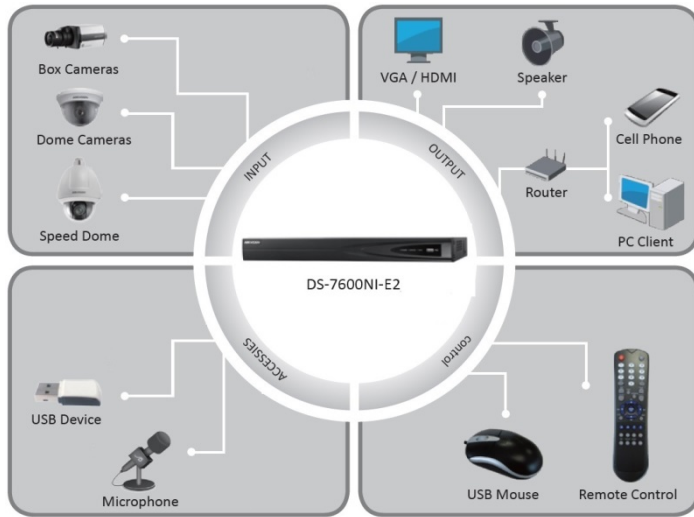

### エンベデッド NVR

### 主な仕様

- ・ 他社のネットワークカメラをサポート
- ・ 最大5MP解像度録画
- ・ HDMI / VGA出力(最大解像度1920x1080p)
- ・ 2 SATA インターフェース
- ・ 16台ネットワークカメラ接続
- ・ ネットワーク遅延・パケット損失等の検出

Video/Audio Input	IPビデオ入力:	16-ch
	双方向音声:	1-ch RCA (2.0Vp-p, 1kΩ)
Video/Audio Output	HDMI/VGA出力:	1-ch, resolution: 1920×1080P/60Hz, 1600×1200/60Hz, 1280×1024/60Hz, 1280×720/60Hz, 1024×768/60Hz
	録画解像度:	5MP / 3MP / 1080P / UXGA / 720P / VGA / 4CIF / DCIF / 2CIF / CIF / QCIF
	オーディオ出力:	1-ch RCA(Linear, 1kΩ)
	同期再生	16-ch
Hard Disk Driver	再生解像度:	5MP / 3MP / 1080P / UXGA / 720P / 4CIF / VGA / DCIF / 2CIF / CIF / QCIF
	可能出力:	16-ch@4CIF, 12-ch@720P, 6-ch@1080P
External Interface	インターフェイス:	2 SATA Interfaces for 2 HDDs
	容量:	Up to 4TB capacity for each disk
Network	ネットワークインターフェイス:	1 RJ45 10M/100M/1000M self-adaptive Ethernet Interface
	USBインターフェイス:	1 × USB 2.0 and 1 × USB 3.0
General	アラーム I/O	4 / 1
	受信帯域:	100Mbps
	送信帯域:	80Mbps
	リモート接続数:	128
General	電源:	12V DC
	消費電力:	≤ 10 W (without hard disk and PoE)
	稼働温度:	-10 °C ~ +55 °C
	稼働湿度:	10 % ~ 90 %
	筐体:	380 chassis
General	サイズ:	380 × 290 × 48mm (15.0 × 11.4 × 1.9 inch) (W x D x H)
	重量:	≤ 1 Kg (2.2 lb) (without hard disk)

**Rear Panel of DS-7616NI-E2**

1. 電源入力
2. オーディオ入力
3. HDMI インターフェース
4. LAN ネットワーク インターフェース
5. オーディオ出力
6. VGA 出力
7. USB インターフェース
8. GND
9. 電源スイッチ
10. アラーム I/O

**統合管理ソリューション****Webアクセス**

- ・インターネットブラウザから接続して管理できます
- ・ライブ表示、録画再生、設定管理可能
- ・日本語対応済み

Web-Based Applications

**CMS iVMS-4200**

- ・256台のDVR/NVRの統合、1024カメラまで管理できます
- ・日本語対応済み

**Mobile iVMS-4500**

- ・スマートフォン向けクライアントアプリ iPad, iPhone, Android 全対応です
- ・DVR/NVR全共通
- ・録画プレイバックサポート
- ・音声も完全サポート

スマホで何時でも何処でも簡単アクセス  
ライブも録画再生OK!  
さらに♪♪音声もライブ/録画  
最強です。