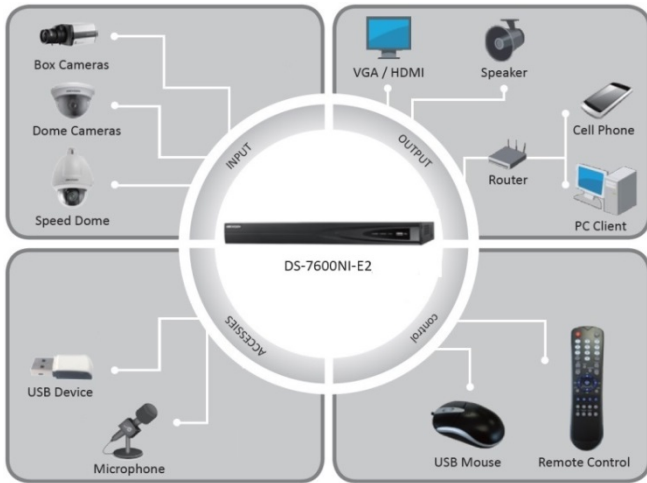

DS-7608NI-E2

エンベデッド NVR

Video/Audio Input	IPビデオ入力:	8-ch
	双方向音声:	1-ch RCA (2.0Vp-p, 1kΩ)
Video/Audio Output	HDMI/VGA出力:	1-ch, resolution: 1920×1080P/60Hz, 1600×1200/60Hz, 1280×1024/60Hz, 1280×720/60Hz, 1024×768/60Hz
	録画解像度:	5MP / 3MP / 1080P / UXGA / 720P / VGA / 4CIF / DCIF / 2CIF / CIF / QCIF
	オーディオ出力:	1-ch RCA (Linear, 1kΩ)
	同期再生	8-ch
	再生解像度:	5MP / 3MP / 1080P / UXGA / 720P / 4CIF / VGA / DCIF / 2CIF / CIF / QCIF
Hard Disk Driver	可能出力:	8-ch@720P, 6-ch@1080P
	インターフェイス:	2 SATA Interfaces for 2 HDDs
External Interface	容量:	Up to 4TB capacity for each disk
	ネットワークインターフェイス:	1 RJ45 10M/100M/1000M self-adaptive Ethernet Interface
Network	USBインターフェイス:	1 × USB 2.0 and 1 × USB 3.0
	アラーム I/O	4 / 1
	受信帯域:	50Mbps
General	送信帯域:	80Mbps
	リモート接続数:	128
General	電源:	12V DC
	消費電力:	≤ 10 W (without hard disk and PoE)
	稼働温度:	-10 °C ~ +55 °C
	稼働湿度:	10 % ~ 90 %
	筐体:	380 chassis
サイズ:	380 × 290 × 48mm (15.0 × 11.4 × 1.9 inch) (W x D x H)	
重量:	≤ 1 Kg (2.2 lb) (without hard disk)	

主な仕様

- ・ 他社のネットワークカメラをサポート
- ・ 最大5MP解像度録画
- ・ HDMI / VGA出力(最大解像度1920x1080p)
- ・ 2 SATA インターフェイス
- ・ 8台ネットワークカメラ接続
- ・ ネットワーク遅延・パケット損失等の検出

ハイコストパフォーマンス

performance in detail

Redefining cost and quality

※VGA と HDMIは兼用出力です。

1. 電源入力
2. オーディオ入力
3. HDMI インターフェース
4. LAN ネットワーク インターフェース
5. オーディオ出力
6. VGA 出力
7. USB インターフェース
8. GND
9. 電源スイッチ
10. アラーム I/O

統合管理ソリューション**Webアクセス**

- ・インターネットブラウザから接続して管理できます
- ・ライブ表示、録画再生、設定管理可能
- ・日本語対応済み

Web-Based Applications

Mobile iVMS-4500

- ・スマートフォン向けクライアントアプリ iPad, iPhone, Android 全対応です
- ・DVR/NVR全共通
- ・録画プレイバックサポート
- ・音声も完全サポート

スマホで何時でも何処でも簡単アクセス
 ライブも録画再生OK!
 さらに♪♪音声もライブ/録画
 最強です。

CMS iVMS-4200

- ・256台のDVR/NVRの統合、1024カメラまで管理できます
- ・日本語対応済み