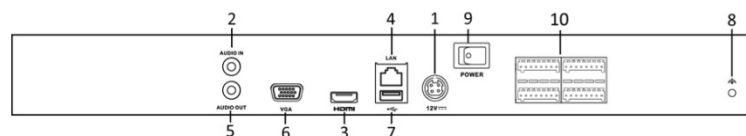

Rear Panel of DS-7608NI-E2