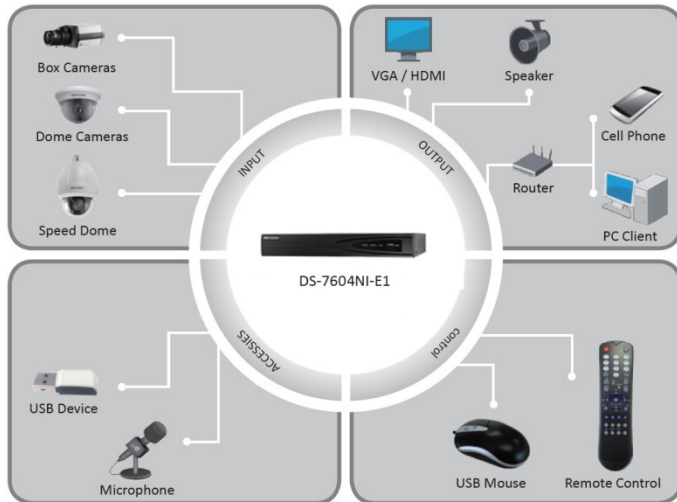

DS-7604NI-E1

エンベデッド NVR

主な仕様

- ・ 他社のネットワークカメラをサポート
- ・ 最大5MP解像度録画
- ・ HDMI / VGA出力(最大解像度1920x1080p)
- ・ 4台ネットワークカメラ接続
- ・ ネットワーク遅延・パケット損失等の検出

Video/Audio Input	IPビデオ入力:	4-ch
	双方向音声:	1-ch RCA (2.0Vp-p, 1kΩ)
Video/Audio Output	HDMI/VGA出力:	1-ch, resolution: 1920×1080P/60Hz, 1600×1200/60Hz, 1280×1024/60Hz, 1280×720/60Hz, 1024×768/60Hz
	録画解像度:	5MP / 3MP / 1080P / UXGA / 720P / VGA / 4CIF / DCIF / 2CIF / CIF / QCIF
	オーディオ出力:	1-ch RCA(Linear, 1kΩ)
	同期再生	4-ch
Hard Disk Driver	インターフェイス:	1 SATA Interfaces for 1 HDD
	容量:	Up to 4TB capacity for each disk
External Interface	ネットワークインターフェイス:	1 RJ45 10M/100M/1000M self-adaptive Ethernet Interface
	USBインターフェイス:	1 × USB 2.0 and 1 × USB 3.0
Network	アラーム I/O	4 / 1
	受信帯域:	25Mbps
	送信帯域:	80Mbps
General	リモート接続数:	128
	電源:	12V DC
	消費電力:	≤ 10 W (without hard disk and PoE)
	稼働温度:	-10 °C ~ +55 °C
	稼働湿度:	10 % ~ 90 %
	筐体:	380 chassis
	サイズ:	380 × 290 × 48mm (15.0 × 11.4 × 1.9 inch) (W x D x H)
	重量:	≤ 1 Kg (2.2 lb) (without hard disk)

ハイコストパフォーマンス

performance in detail

Redefining cost and quality

※VGA と HDMIは兼用出力です。

オーダー番号

P/N HI7604NIE11T 4ch 1TB HDD
 P/N HI7604NIE12T 4ch 2TB HDD
 P/N HI7604NIE13T 4ch 3TB HDD
 P/N HI7604NIE14T 4ch 4TB HDD

**Rear Panel of DS-7604NI-E1**

1. 電源入力
2. オーディオ入力
3. HDMI インターフェース
4. LAN ネットワーク インターフェース
5. オーディオ出力
6. VGA 出力
7. USB インターフェース
8. GND
9. 電源スイッチ
10. アラーム I/O

統合管理ソリューション**Webアクセス**

- ・インターネットブラウザから接続して管理できます
- ・ライブ表示、録画再生、設定管理可能
- ・日本語対応済み

Web-Based Applications

CMS iVMS-4200

- ・256台のDVR/NVRの統合、1024カメラまで管理できます
- ・日本語対応済み

**Mobile iVMS-4500**

- ・スマートフォン向けクライアントアプリ iPad, iPhone, Android 全対応です
- ・DVR/NVR全共通
- ・録画プレイバックサポート
- ・音声も完全サポート

スマホで何時でも何処でも簡単アクセス
 ライブも録画再生OK!
 さらに ♪♪ 音声もライブ/録画
 最強です。