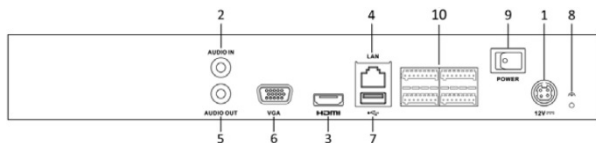

Rear Panel of DS-7604NI-E1

1. 電源入力
2. オーディオ入力
3. HDMI インターフェース
4. LAN ネットワーク インターフェース
5. オーディオ出力
6. VGA 出力
7. USB インターフェース
8. GND
9. 電源スイッチ
10. アラーム I/O

統合管理ソリューション

Webアクセス

- ・インターネットブラウザから接続して管理できます
- ・ライブ表示、録画再生、設定管理可能
- ・日本語対応済み