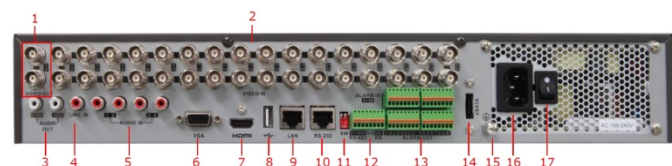

Rear Panel of DS-7332HWI-SH

1. メインビデオ出力、スポットビデオ出力
2. ビデオ入力
3. オーディオ出力 (CVBS/VGA), RCAコネクター
4. ライン入力
5. オーディオ入力、RCAコネクター

6. VGA インターフェース
7. HDMI インターフェース
8. USB インターフェース
9. LAN ネットワークインターフェース
10. RS-232 インターフェース
11. 終端スイッチ
12. RS-485, キーボードシリアルインターフェース
13. アラーム IN/OUT, RS-485 シリアルインターフェース
14. e-SATA インターフェース
15. GND
16. 100~240VAC 電源入力
17. 電源スイッチ

統合管理ソリューション

Webアクセス

- ・インターネットブラウザから接続して管理できます。
- ・ライブ表示、録画再生、設定管理可能
- ・日本語対応済み