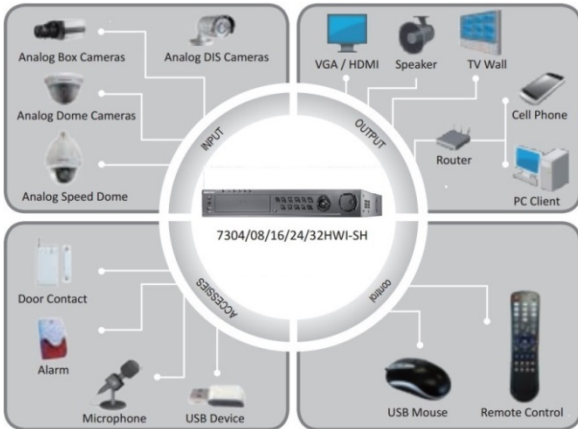

DS-7332HWI-SH WD1(960H) Standalone DVR

960H

Key features

- H.264 video compression
- Up to 32-ch video input
- WD1(PAL:960 × 576,NTSC:960 × 480) resolution real-time recording
- HDMI and VGA output at 1920 × 1080p resolution
- Dual-stream
- Gigabit network interfaces
- 16-ch synchronous playback
- HDD quota and group management

※VGA と HDMIは兼用出力です。

ハイコストパフォーマンス

performance in detail

Redefining cost and quality

Video/Audio Input	映像圧縮形式:	H.264
	ビデオ入力:	32-ch
	PAL / NTSC対応:	Support
	ビデオ入力インターフェース:	BNC (1.0 Vp-p, 75 Ω), PAL / NTSC self-adaptive
Video/Audio Output	オーディオ圧縮:	G.711u
	オーディオ入力:	4-ch
	オーディオ入力インターフェース:	RCA (2.0 Vp-p, 1 kΩ)
	双方向音声:	1-ch, RCA (2.0 Vp-p, 1 kΩ)
Video/Audio Output	VGA出力:	1-ch, resolution: 1920×1080p/60Hz, 1280×720/60Hz, 1024×768/60Hz
	CVBS出力:	2-ch (1 Main Video Out+1 Spot Video Out), resolution: PAL: 704 × 576, NTSC: 704 × 480
	HDMI出力:	1-ch, resolution: 1920 × 1080P / 60 Hz, 1280 × 1024 / 60 Hz, 1280 × 720 / 60 Hz, 1024 × 768 / 60 Hz
	録画解像度:	WD1/ 4CIF / 2CIF / CIF / QCIF
	ビデオループ出力:	Optional
	フレームレート:	25 fps (P) / 30 fps (N)
	ビデオビットレート:	32 Kbps ~ 3072 Kbps, or user defined (Max. 3072 Kbps)
	ストリームタイプ:	Channel1-4: Video, Video & Audio; Other channels: Video
	オーディオ出力:	2-ch RCA(Linear electrical level, 600Ω)
	オーディオビットレート:	64kbps
	デュアルストリーム:	Support
	Hard Disk Driver	同期再生:
インターフェイス:		4 SATA Interfaces
容量:		Up to 4TB capacity for each disk
External Interface	eSATAインタフェース:	1 eSATA interface
	ネットワークインターフェイス:	1 RJ45 10M/100M/1000M adaptive Ethernet Interface,
	USBインターフェイス:	3 USB 2.0 Interfaces
	シリアルインターフェイス:	1 RS-232, RS-485(full-duplex), Keyboard
	アラーム入力:	16-ch
General	アラーム出力:	8-ch
	電源:	100 ~ 240 VAC, 5A, 50~60Hz
	消費電力:	≤ 40 W (without hard disk or DVD-R/W)
	稼働温度:	-10 °C ~ +55 °C
	稼働湿度:	10%~90%
	筐体:	19-inch rack-mounted 1.5 U chassis
	サイズ:	445 × 390 × 45 mm (W × D × H)
重量:	≤ 5 kg (without hard disk or DVD-R/W)	