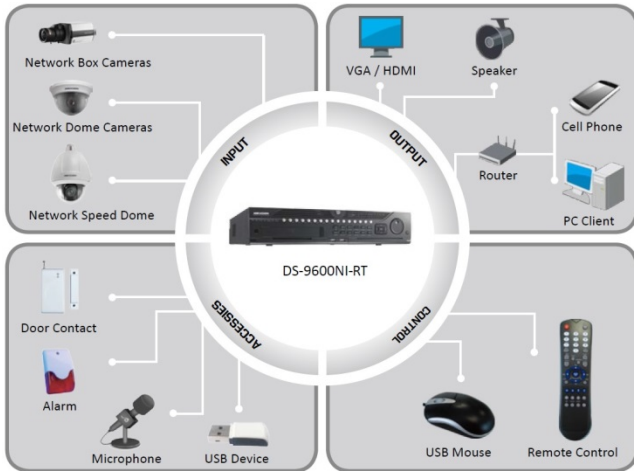

DS-9632NI-RT

Embedded RAID NVR

Key features

- 32-ch IP cameras input
- Third-party network cameras supported
- Up to 5MP resolution recording
- HDMI and VGA output at up to 1920 × 1080P resolution
- HDD quota and group management
- Dual Gigabit network interfaces
- RAID 0,1,5,10 supported

ハイコストパフォーマンス

performance in detail

Redefining cost and quality

Video/Audio Input	IPビデオ入力:	32-ch
	双方向音声:	1-ch BNC(2.0Vp-p, 1kΩ)
Video/Audio Output	VGA出力:	1-ch, resolution: 1920×1080P/60Hz, 1600×1200/60Hz, 1280×1024/60Hz, 1280×720/60Hz, 1024×768/60Hz
	CVBS出力:	1-ch, BNC (1.0 Vp-p, 75 Ω) Resolution: 704 × 576 (PAL); 704 × 480 (NTSC)
	HDMI出力:	1-ch, resolution: 1920 × 1080P /60Hz, 1920 × 1080P /50Hz, 1600 × 1200 /60Hz, 1280 × 1024 /60Hz, 1280 × 720/60Hz, 1024 × 768 /60Hz
	録画解像度:	5MP / 3MP / 1080P / UXGA / 720P / VGA / 4CIF / DCIF / 2CIF / CIF / QCIF
Hard Disk Driver	オーディオ出力:	2-ch BNC(Linear electrical level, 600Ω)
	再生解像度:	5MP / 3MP / 1080P / UXGA / 720P / 4CIF / VGA / DCIF / 2CIF / CIF / QCIF
	同期再生:	16-ch
	インターフェイス:	4 SATA interfaces for 2 HDDs + 1 DVD-R/W (default), or 4HDDs
	容量:	Up to 4TB capacity for each disk
	e-SATAインターフェイス:	1 eSATA interface
	アレタイプ:	RAID0, RAID1, RAID5, RAID10
	アレい数:	4
	仮想ディスク数:	8
	ネットワークインターフェイス:	2 RJ45 10M/100M/1000M adaptive Ethernet Interface,
Disk Array	USBインターフェイス:	3 USB2.0 interfaces
	シリアルインターフェイス:	1 RJ45 RS-232 interface; 1 RS-485 interface; 1 RS-485 keyboard interface
	アラーム入力:	16-ch
	アラーム出力:	4-ch
External Interface	電源:	100~240VAC, 6.3A, 50~60Hz
	消費電力:	≤ 45 W (without hard disk or DVD-R/W)
	稼働温度:	-10 °C ~ +55 °C
	稼働湿度:	10%~90%
	筐体:	19-ich rack-mounted 2U chassis
	サイズ:	445 × 470 × 90 mm (17.52" × 18.5" × 3.54")(W × D × H)
General	重量:	≤ 8 Kg (without hard disk or DVD-R/W)

**Rear Panel of DS-9632NI-ST**

1. ビデオ出力
2. CVBS音声出力、VGA音声出力
3. ラインイン
4. RS-232 インターフェイス

5. VGA インターフェイス
6. HDMI インターフェイス
7. eSATA インターフェイス
8. LAN1, LAN2 ネットワークインターフェイス
9. 終端スイッチ
10. RS-485 インターフェイス、キーボードインターフェイス、アラーム入出力
11. GND
12. 100V~240VAC電源入力
13. 電源スイッチ
14. USB インターフェイス