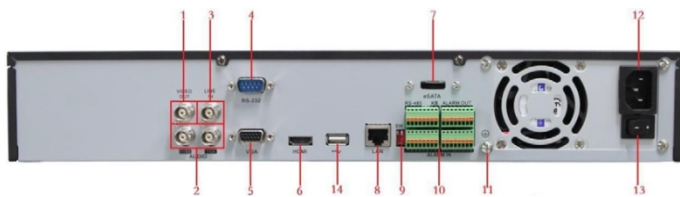

※VGA と HDMIとは独立出力です。

ハイコストパフォーマンス

performance in detail

Redefining cost and quality

オーダー番号

P/N 7732NIST1T	32ch	1TB HDD
P/N 7732NIST2T	32ch	2TB HDD
P/N 7732NIST3T	32ch	3TB HDD
P/N 7732NIST4T	32ch	4TB HDD
P/N 7732NIST6T	32ch	6TB HDD
P/N 7732NIST8T	32ch	8TB HDD
P/N 7732NIST9T	32ch	9TB HDD
P/N 7732NIST12T	32ch	12TB HDD
P/N 7732NIST16T	32ch	16TB HDD

**Rear Panel of DS-7732NI-ST**

1. ビデオ出力
2. CVBS音声出力、VGA音声出力
3. ラインイン
4. RS-232 インターフェイス

5. VGA インターフェイス
6. HDMI インターフェイス
7. eSATA インターフェイス
8. LAN ネットワークインターフェイス
9. 終端スイッチ
10. RS-485 インターフェイス、コントローラーポート、アラーム入出力
11. GND
12. 100V~240VAC電源入力
13. 電源スイッチ
14. USB インターフェイス