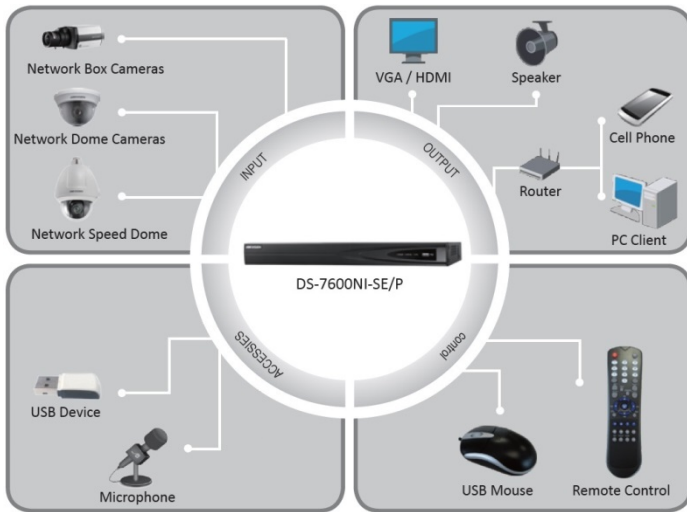

DS-7608NI-SE/P

Embedded PoE Plug&Play NVR

Key features

- Third-party network cameras supported
- Up to 5 Megapixels resolution recording
- HDMI and VGA output at up to 1920 × 1080P resolution
- HDD quota and group management
- 4 independent PoE network interfaces are provide

ハイコストパフォーマンス

performance in detail

Redefining cost and quality

Video/Audio Input	IPビデオ入力:	8-ch
	双方向音声:	1-ch RCA(2.0Vp-p, 1kΩ)
Video/Audio Output	VGA出力:	1-ch, resolution: 1920×1080P/60Hz, 1600×1200/60Hz, 1280×1024/60Hz, 1280×720/60Hz, 1024×768/60Hz
	HDMI出力:	1-ch, resolution: 1920 × 1080P /60Hz, 1920 × 1080P /50Hz, 1600 × 1200 /60Hz, 1280 × 1024 /60Hz, 1280 × 720/60Hz, 1024 × 768 /60Hz
	録画解像度:	5MP / 3MP / 1080P / UXGA / 720P / VGA / 4CIF / DCIF / 2CIF / CIF / QCIF
	オーディオ出力:	1-ch RCA(Linear, 1kΩ)
	再生解像度:	5MP / 3MP / 1080P / UXGA / 720P / 4CIF / VGA / DCIF / 2CIF / CIF / QCIF
	同期再生:	8-ch
Network	受信帯域:	40Mbps
	送信帯域:	40Mbps
	リモート接続:	128
Hard Disk Driver	インターフェイス:	2 SATA Interfaces
	容量:	Up to 4TB capacity for each disk
External Interface	ネットワークインターフェイス:	1 RJ45 10M/100M/1000M adaptive Ethernet Interface, 4 independent 100Mbps PoE Ethernet interfaces
	USBインターフェイス:	2 USB 2.0 Interfaces
	シリアルインターフェイス:	1 RS-485 interface (Reserved)
	電源:	100~240VAC, 47~63Hz, 3A
General	消費電力:	≤ 15 W (without hard disk)
	稼働温度:	-10 °C ~ +55 °C
	稼働湿度:	10%~90%
	筐体:	19-inch rack-mounted 1U chassis
	サイズ:	445 × 290 × 45mm (W x D x H)
	重量:	≤ 2 Kg (without hard disk)

Rear Panel of DS-7600NI-SE/P

1. LAN ネットワーク インターフェース
2. RS-485 インターフェース
3. 100~240VAC 電源入力
4. 電源スイッチ
5. USB インターフェース
6. GND
7. HDMI インターフェース
8. VGA 出力
9. オーディオ入力
10. オーディオ出力
11. PoE機能搭載ネットワーク インターフェイス

統合管理ソリューション

Webアクセス

- ・インターネットブラウザから接続して管理できます。
- ・ライブ表示、録画再生、設定管理可能
- ・日本語対応済み

Web-Based Applications

CMS iVMS-4200

- ・256台のDVR/NVRの統合、1024カメラまで管理できます
- ・日本語対応済み

Mobile iVMS-4500

- ・スマートフォン向けクライアントアプリ iPad, iPhone, Android 全対応です
- ・DVR/NVR全共通
- ・録画プレイバックサポート
- ・音声も完全サポート