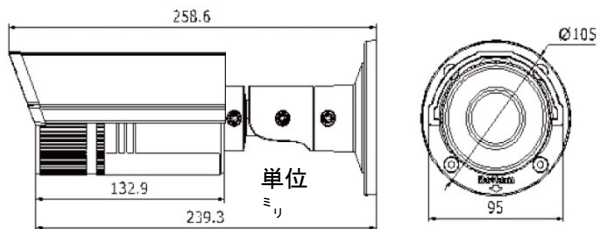

### ハイコストパフォーマンス

*performance in detail*

*Redefining cost and quality*

Camera	イメージセンサ:	1/3" Progressive Scan CMOS
	最小照度:	0.07 lux @F1.2, AGC ON, 0.1 lux@F1.4, AGC ON, 0 lux with IR
	シャッター速度:	1/3s ~ 1/100,000s
	レンズ:	2.8 - 12 mm @ F1.4, Angle of view: 105.2°~31.9°
	レンズマウント:	φ14
	デイ&ナイト:	IR cut filter with auto switch
	WDR:	Digital WDR
	ノイズリダクション:	3D DNR
	逆行補正:	Yes, zone configurable
	Compression Standard	ビデオ圧縮:
H.264 コーデックプロファイル:		Main profile
ビットレート:		32 Kbps ~ 16 Mbps
オーディオ圧縮:		-S: G.711/G.726/MP2L2
Image	オーディオビットレート:	-S: 64 Kbps (G.711) / 16 Kbps (G.726) / 32-128 Kbps (MP2L2)
	デュアルストリーム:	Yes
	最高解像度:	1920 x 1080
	フレームレート:	50Hz: 25fps (1920 x 1080), 25fps (1280 x 720) 60Hz: 30fps (1920 x 1080), 30fps (1280 x 720)
Network	画質設定:	Saturation, brightness, contrast, sharpness adjustable through client software or web browser
	ROI:	Support
	ネットワークストレージ:	NAS
Interface	アラームトリガー:	Motion detection, Tampering alarm, Network disconnect, IP address conflict, Storage full, Storage error
	プロトコル:	TCP/IP, ICMP, HTTP, HTTPS, FTP, DHCP, DNS, DDNS, RTP, RTSP, RTCP, PPPoE, NTP, UPnP, SMTP, SNMP, IGMP, 802.1X, QoS, IPv6, Bonjour
	一般機能:	User authentication, Watermark, Dual stream
General	システム互換性:	ONVIF, PSIA, CGI
	通信インターフェイス:	1 RJ45 10M / 100M Ethernet interface
	オンボードストレージ:	Built-in Micro SD/SDHC/SDXC card slot, up to 64 GB
General	リセットボタン:	Yes
	稼働要件:	-30 °C ~ 60 °C (-22 °F ~ 140 °F) Humidity 95% or less (non-condensing)
	電源:	12 VDC ± 10%, PoE (802.3af)
	消費電力:	Max. 5.5 W (Max. 7.5 W with ICR on)
	耐候性:	IP66
	IR範囲:	Up to 30m
サイズ:	95×105×258.6 mm (3.74" × 4.13" × 10.18")	
重量:	1200g	

オーダー番号 P/N 2CD2620FI, 2CD2620FIS

1275ZJ	マウント: ポール マウント アダプター 素材: アルミニウム合金 / ステンレス 重量: 1205g(2.66lbs) 外形寸法: 117 × 194 × 143mm
1260ZJ	マウント: ジャンクション・ボックス 特徴: ケーブルを壁貫通できない場合に使用します。 素材: アルミニウム合金 寸法: Ø88.5 mm