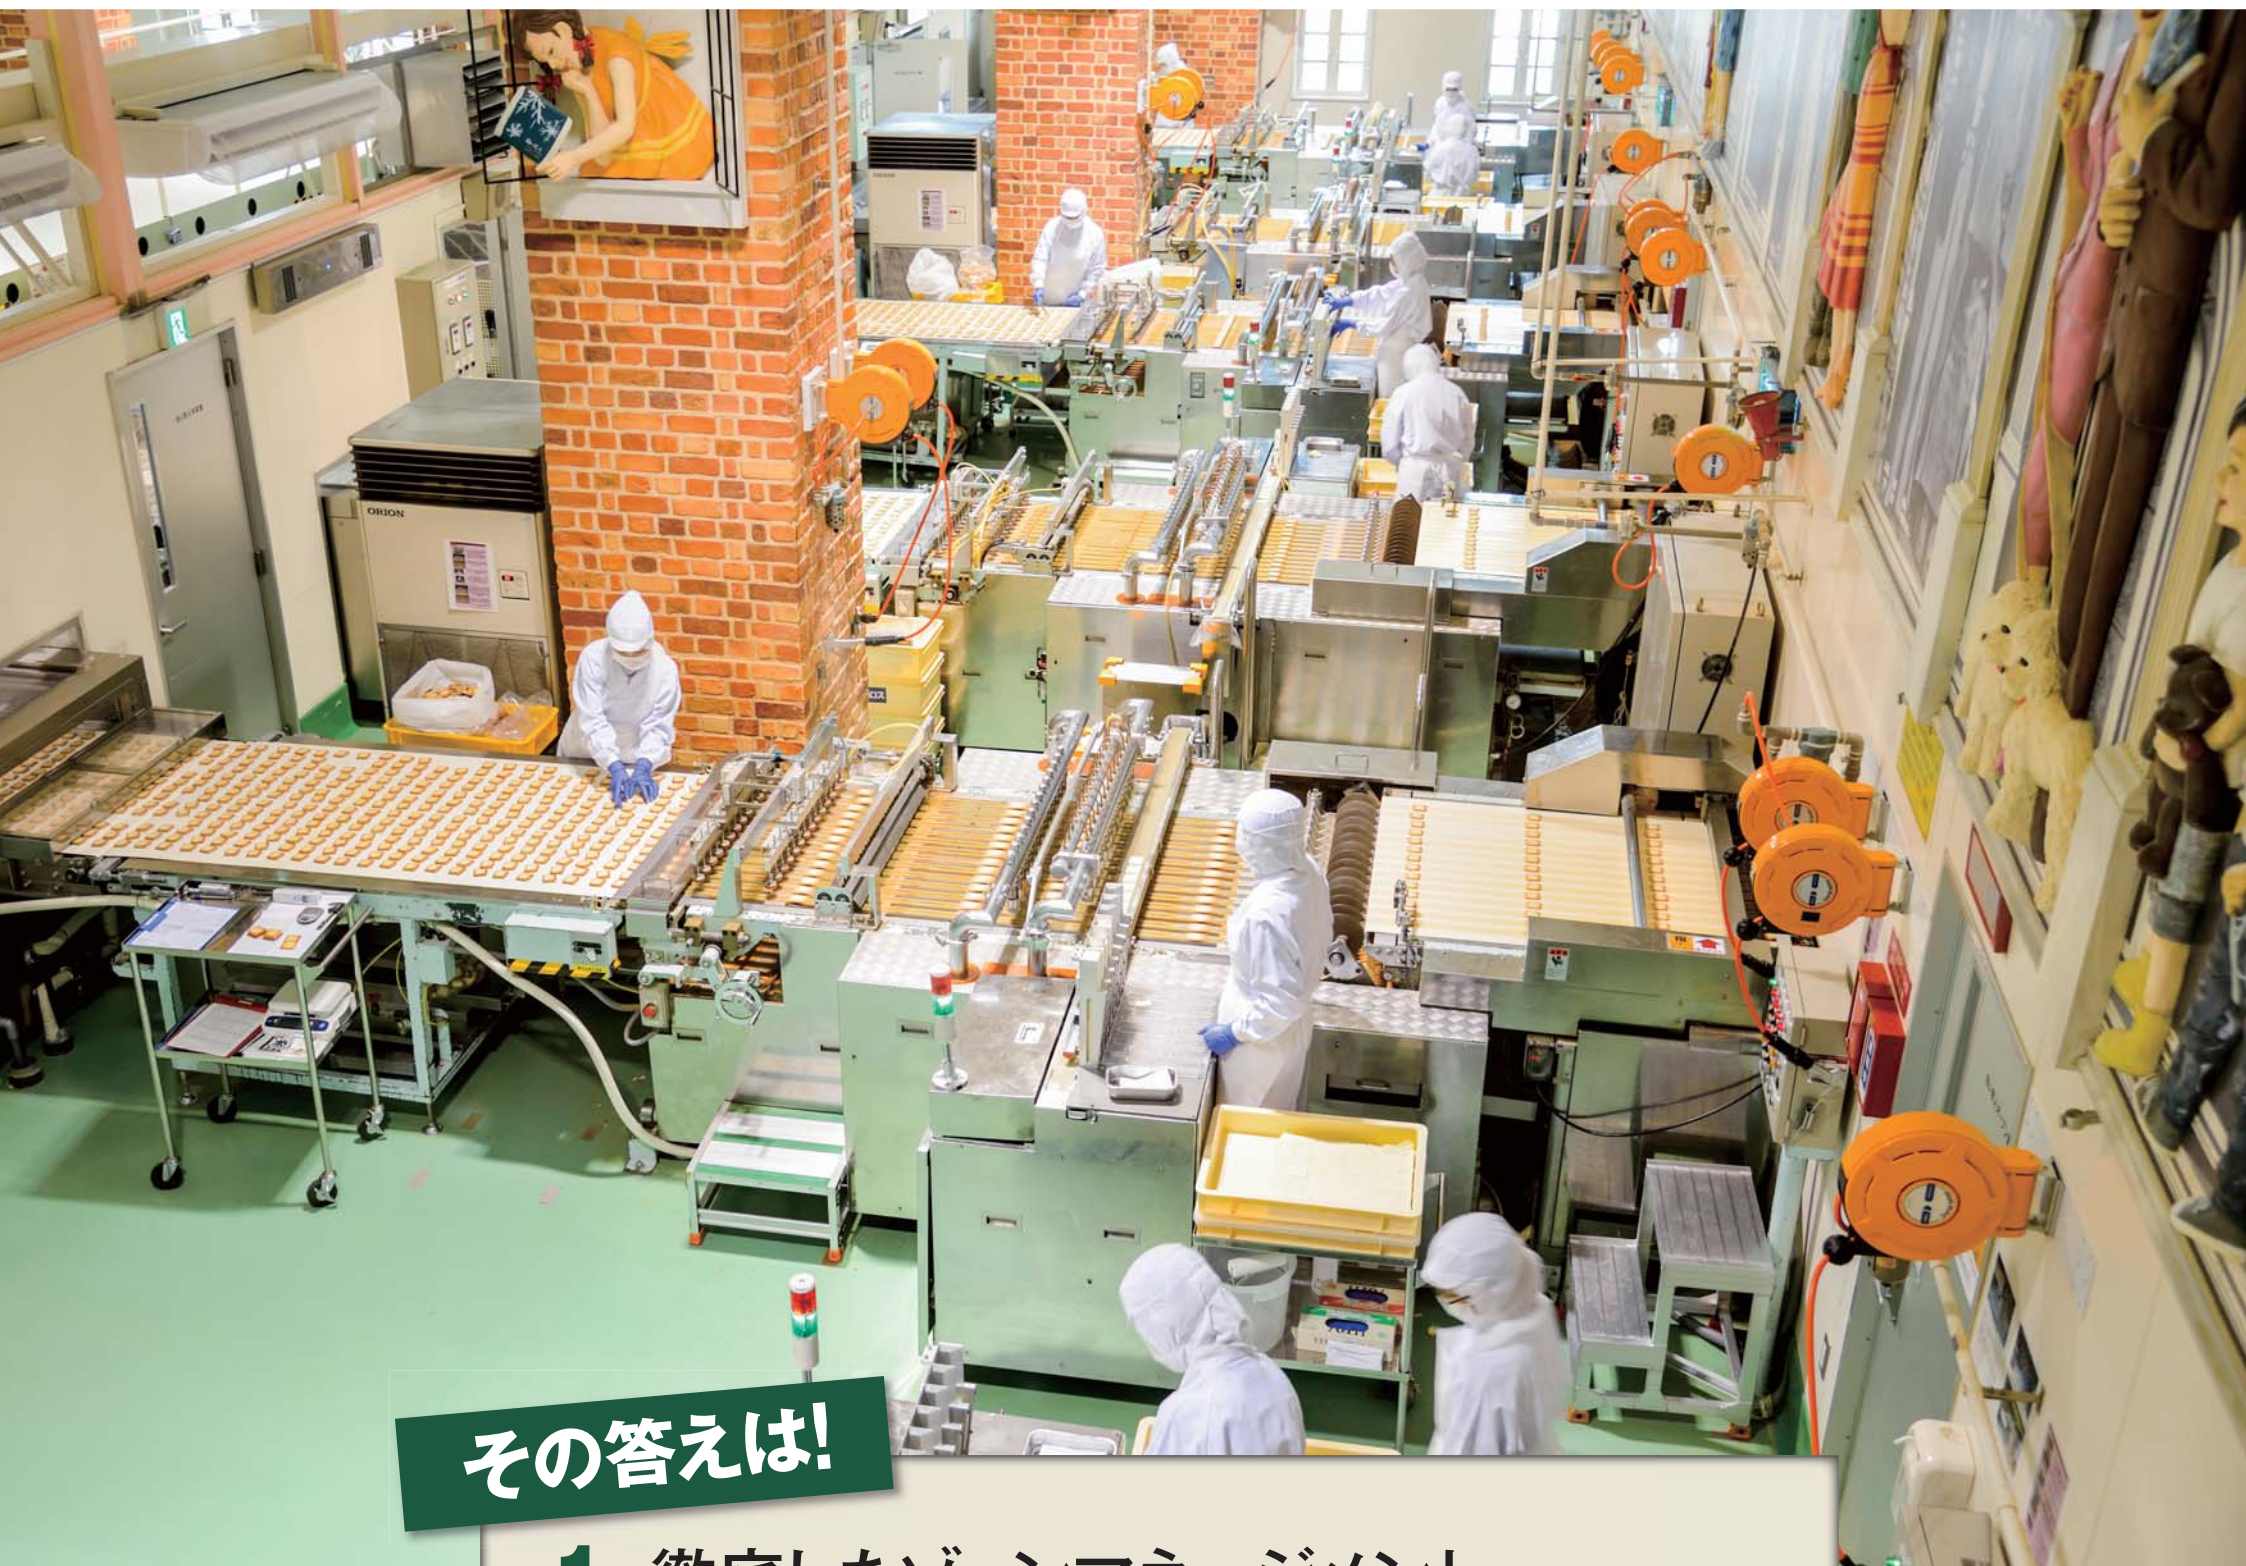

フードセーフティ

セキュリティ
ソリューション

地雷を踏んだらさようなら、
カメラを幾ら増やしても問題は解決しません。

その答えは!

1. 徹底したゾーンマネージメント
2. 可能な限りのタグ&トラッキング
3. 徹底して明るく、見通しの良い環境構築

Javatel
Video Intelligence

株式会社 ジャバテル <http://www.javatel.co.jp>

詳細は
弊社説明員へ
ご遠慮なく!