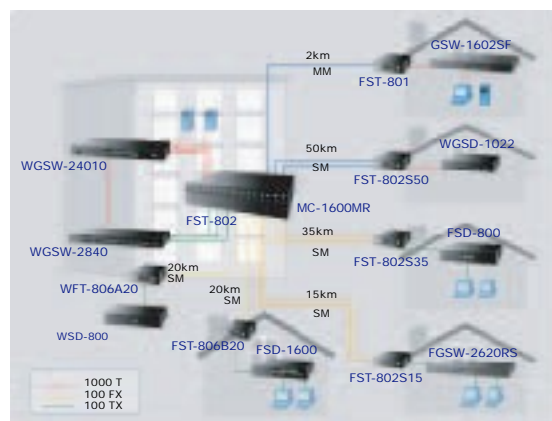

応用

スタンドアロンと中央管理メディアコンバーターのインストール

ネットワークの急速拡張への対応のため、PLANET FST-80xはアドバンスドメディアの変換テクノロジー機能を提供します。FST-80xの多彩なコネクションオプションは様々なネットワークに対応します。一般のスタンドアロンだけでなく、スライドインモジュール付きのウェブスマートメディアシャーシで中央管理機能も提供します、ホットスワップでネットワーク切断を回避できます。FST-80x はISP、キャンパスと企業向けの完璧なFTTH(Fiber to the Home)、または、FTTC(Fiber to the Curb)ネットワークソリューションです。

注文情報

FST-801	10/100Base-TX to 100Base-FX (ST, MM) Smart Media Converter-2km
FST-802	10/100Base-TX to 100Base-FX (SC, MM) Smart Media Converter-2km
FST-802S15	10/100Base-TX to 100Base-FX (SC, SM) Smart Media Converter-15km
FST-802S35	10/100Base-TX to 100Base-FX (SC, SM) Smart Media Converter-35km
FST-802S50	10/100Base-TX to 100Base-FX (SC, SM) Smart Media Converter-50km
FST-806A20	10/100Base-TX to 100Base-FX (SC WDM, SM) Smart Media Converter- TX:1310nm-20km
FST-806B20	10/100Base-TX to 100Base-FX (SC WDM, SM) Smart Media Converter- TX:1550nm-20km

関連製品

MC-1600MR	16-Slot Web Smart Media Converter Chassis (AC power)
MC-1600MR48	16-Slot Web Smart Media Converter Chassis (DC power)
MC-RPS130	130W Redundant Power Supply, 100-240V AC
MC-RPS48	130W Redundant Power Supply, DC -48V