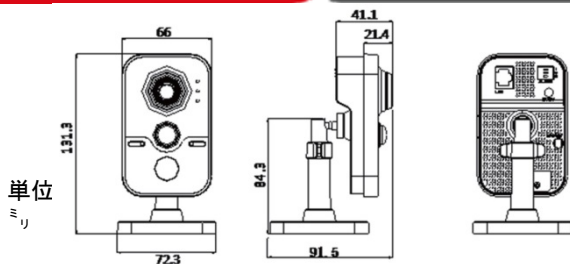

DS-2CD2412F-I

1.3MP IR Cube Network Camera

Camera	イメージセンサ:	1/3" Progressive Scan CMOS	
	最小照度:	0.01 lux @F1.2, AGC ON, 0 lux with IR	
	シャッター速度:	1/25s ~ 1/100,000s	
	レンズ:	4mm @ F2.0 (6mm, 12mm optional) Angle of view: 92.5°(2.8mm), 73.1°(4mm), 46°(6mm)	
	レンズマウント:	M12	
	デイ&ナイト:	IR cut filter with auto switch	
Compression Standard	WDR:	Digital WDR	
	ノイズリダクション:	3D DNR	
	ビデオ圧縮:	H.264/M-JPEG	
	ビットレート:	32 Kbps ~ 16 Mbps	
Image	音声圧縮:	G.711/G.726/MP2L2	
	デュアルストリーム:	Yes	
	最高解像度:	1280x960	
	フレームレート:	50 Hz: 25 fps (1280 × 960), 25 fps (1280 × 720), 25 fps (704 × 576), 25 fps (640 × 480)	
		60 Hz: 30 fps (1280 × 960), 30 fps (1280 × 720), 30 fps (704 × 576), 30 fps (640 × 480)	
	画質設定:	Rotate mode, Saturation, Brightness, Contrast adjustable by client software or web browser	
	BLC:	Yes, zone configurable	
	ROI:	Yes, up to 4 configurable areas	
	Network	ネットワークストレージ:	NAS
		アラームトリガー:	Motion detection, Dynamic analysis, Tampering alarm
プロトコル:		TCP/IP, ICMP, HTTP, HTTPS, FTP, DHCP, DNS, DDNS, RTP, RTSP, RTCP, PPPoE, NTP, UPnP, SMTP, SNMP, IGMP, 802.1X, QoS, IPv6, Bonjour	
セキュリティ:		User Authentication, Watermark	
システム互換性:		ONVIF, PSIA, CGI, ISAPI	
Interface	オーディオ:	Internal Microphone and Speaker	
	通信インターフェイス:	1 RJ45 10M / 100M ethernet interface	
	オンボードストレージ:	Built-in Micro SD/SDHC/SDXC card slot, up to 64 GB	
	リセットボタン:	Yes	
General	稼働要件:	-30 °C ~ 60 °C (-22 °F ~ 140 °F) Humidity 95% or less (non-condensing)	
	電源:	12 VDC ± 10%, PoE (802.3af)	
	消費電力:	Max. 5 W	
	IR範囲:	10 meters	
	PIR:	Angle of detection: 80° Detection range: 10 meters	
	サイズ:	66 × 91.5 × 131.3(2.60" × 3.60" × 5.17")	
重量:	400g(0.88lbs)		

Key features

- 1.3MP high resolution
- HD real-time video
- PIR detection
- IR LEDs (up to 10m)
- DWDR & 3D DNR & BLC
- PoE
- SD/SDHC/SDXC card slot (up to 64GB)

ハイコストパフォーマンス

performance in detail

Redefining cost and quality