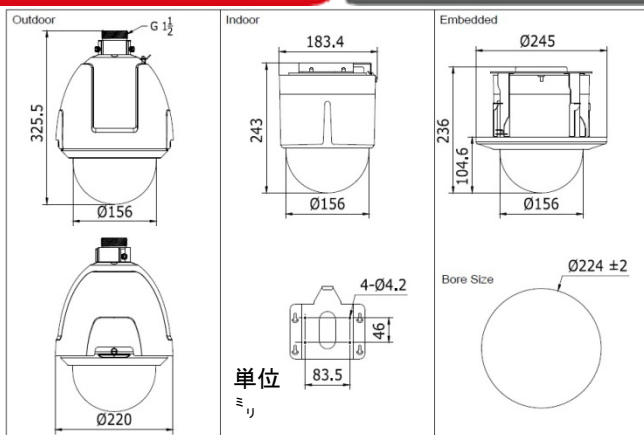

屋内用 2DF5276D3 は同一パッケージにて付け替え可能です。

オーダー番号 P/N 2DF5276D, 2DF5276D3

1661ZJ	マウント: ペンダントマウンター 素材: アルミニウム合金 重量: 1000g 寸法: Φ116.5 × 200mm
1662ZJ	マウント: ペンダントマウンター 素材: アルミニウム合金 重量: 1200g 寸法: Φ116.5 × 500mm
1663ZJ	マウント: 天井マウンター 素材: アルミニウム合金 重量: 400g 寸法: Φ116.5 × 57mm

1601ZJ	マウント: 壁マウンター 素材: アルミニウム合金 重量: 1070g 寸法: 97 × 182 × 305mm
1601ZJ-pole	マウント: ポールマウンター 素材: アルミニウム合金 寸法: 117 × 194 × 310mm
1601ZJ-corner	マウント: コーナーマウンター 素材: アルミニウム合金 寸法: 176.8 × 194 × 419.5mm
1634ZJ	マウント: 収納ケース付 屋内/屋外の壁マウンター 特徴: 電源ユニットを収納できます。 素材: アルミニウム合金 重量: 3770g 寸法: Φ209.2 × 310 × 399.1mm
1660ZJ	マウント: パラペット壁マウンター 素材: アルミニウム合金 重量: 5300g 寸法: Φ180 × 950 × 800mm

推奨レコーダ HIKVISION製の全レコーダー VMS対応状況

社名	ブランド	ONVIF	専用
Genetec	Omnicast	○	○
Genetec	GSC Omnicast	○	○
Exacq	exacqVision	○	
Milestone	Xprotect	○	
ルクレ	アロパビュー	×	×
ネットカム	KxViewPro	×	×

Ultra PoE インジェクター/スプリッター

POE-173	Ultra PoE インジェクター Single ポート 10/100/1000Mbps Ultra POE Injector(60 Watts) - w/internal power
POE-171S	Ultra PoE スプリッター Single ポート 10/100/1000Mbps Ultra POE Splitter (12V/19V/24V)