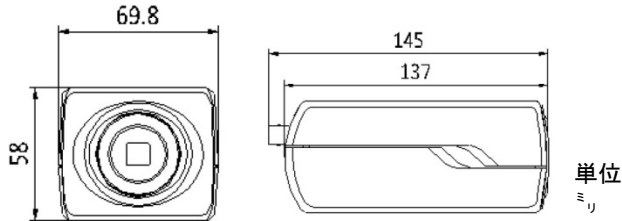

### ハイコストパフォーマンス

*performance in detail*

*Redefining cost and quality*

Camera	イメージセンサ:	1/3" Progressive Scan CMOS
	信号システム:	PAL/NTSC
	最小照度:	Color: 0.01 Lux @ (F1.2, AGC ON) B/W: 0.001 Lux @ (F1.2, AGC ON)
	シャッター速度:	1 s to 1/100,000 s
	スローシャッター:	Yes
	レンズマウント:	C/CS mount
	オートアイリス:	DC drive
	デイ&ナイト:	ICR (Auto/Schedule/Alarm Trigger)
	WDR:	Digital WDR
	ノイズリダクション:	3D DNR
Compression Standard	フォーカス:	ABF (-A model)
	ビデオ圧縮:	H.264 / MPEG4 / MJPEG
	ビットレート:	32 Kbps ~ 16 Mbps
	オーディオ圧縮:	G.711/G.726/MP2L2
Image	オーディオビットレート:	64Kbps (G.711) / 16Kbps (G.726)
	トリブルストリーム:	Yes
	最高解像度:	1280 × 1024
	フレームレート:	50Hz: 25fps (1280 × 1024), 25fps (1280 × 960), 50fps (1280 × 720)
		60Hz: 30fps (1280 × 1024), 30fps (1280 × 960), 60fps (1280 × 720)
		Independent with Main Stream and Sub Stream, up to
	サードストリーム:	50Hz: 25fps(1280 × 1024) 60Hz: 30fps (1280 × 1024)
	画質設定:	Rotate mode, Saturation, Brightness, Contrast adjustable by client software or web browser
	BLC:	Support
	HLC:	Support
Smart Defog:	Support	
EIS:	Support	
ROI:	Yes, up to 4 configurable areas	
Picture Overlay:	128 × 128, BMP 24bit, zone configurable	
Network	ネットワークストレージ:	NAS
	アラームトリガー:	Intrusion detection, Defocus detection, Motion detection, Face detection, Dynamic analysis, Tampering alarm, Network disconnect, IP address conflict, Storage exception
	プロトコル:	TCP/IP, ICMP, HTTP, HTTPS, FTP, DHCP, DNS, DDNS, RTP, RTSP, RTCP, PPPoE, NTP, UPnP, SMTP, SNMP, IGMP, 802.1X, QoS, IPv6, Bonjour(SIP optional)
	セキュリティ:	User Authentication, Watermark, IP address filtering, anonymous access
	システム互換性:	ONVIF, PSIA, CGI
Interface	オーディオ入力:	1-ch 3.5 mm audio interface, Mic in/Line in. 1 built-in Microphone
	オーディオ出力:	1-ch 3.5mm audio interface (line level, 600 Ω)
	通信インターフェイス:	1 RJ45 10M/100M Ethernet port, 1 RS-485 interface and 1 RS-232 interface
	アラーム入力:	1
	アラーム出力:	1
	映像出力:	1Vp-p Composite Output (75 Ω, BNC)
	オンボードストレージ:	Built-in Micro SD/SDHC/SDXC card slot, up to 64 GB
リセットボタン:	Yes	
General	稼働要件:	-30 °C ~ 60 °C (-22 °F ~ 140 °F) Humidity 95% or less (non-condensing)
	電源:	24V AC, ±10% / 12V DC, ±10%, PoE(Power Over Ethernet)
	消費電力:	Max. 6 W (Max. 9W with ICR on)
	サイズ:	69.8×58×145 mm (2.68" × 2.56" × 5.70")
	重量:	830 g (1.83 lbs)