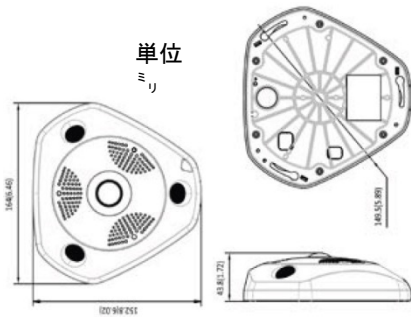

ハイコストパフォーマンス

performance in detail

Redefining cost and quality

Camera	イメージセンサ:	1/1.8" progressive scan CMOS
		0.05lux @(F1.2, AGC ON)
	最小照度:	0.014lux @(F1.4, AGC ON)
		0 Lux with IR
	シャッター速度:	1/25(1/30) s to 1/100,000 s
	レンズ:	1.27mm, F2.8
		Angle of view: 360°
	レンズマウント:	M12
	デイ&ナイト:	IR cut filter with auto switch
	WDR:	Digital WDR
Compression Standard	ノイズリダクション:	3D DNR
	ビデオ圧縮:	H.264/M-JPEG
	ビットレート:	32 Kbps ~ 16 Mbps
	オーディオ圧縮:	-S: G.711/G.726/MP2L2
Image	オーディオビットレート:	-S: 64Kbps (G.711)/ 16Kbps (G.726)/ 64Kbps (MP2L2)
	最高解像度:	3072x2048
		High-frame mode:
		50Hz: 1 × fisheye (3072 × 2048/2048*2048, 25fps) or 4 × PTZ (1024 × 768, 25fps)
		60Hz: 1 × fisheye (3072 × 2048, 25fps/2048*2048, 30fps) or 4 × PTZ (1024 × 768, 30fps)
	フレームレート:	Multi-channel mode:
		50Hz: 1 × fisheye (1280 × 1280, 12.5fps), 1 × panoramic (2048 × 1536, 12.5fps), 3 × PTZ (1024 × 768, 12.5fps)
		60Hz: 1 × fisheye (1280 × 1280, 15fps), 1 × panoramic (2048 × 1536, 15fps), 3 × PTZ (1024 × 768, 15fps)
	ストリーム数 Number of streams:	High Frame Rate Mode: 1 or 4; Multi-Channel: up to 5; (No sub-streams)
	画質設定:	Saturation, brightness, contrast adjustable through client software or web browser
Network	HLC:	Support
	デイ&ナイト切替:	Auto / Manual / Scheduled / Alarm trigger
	ネットワークストレージ:	NAS
	アラームトリガー:	Motion detection, Dynamic Analysis, Tampering alarm, Network disconnect, IP address conflict, Storage exception
	プロトコル:	TCP/IP, ICMP, HTTP, HTTPS, FTP, DHCP, DNS, DDNS, RTP, RTSP, RTCP,
		PPPoE, NTP, UPnP, SMTP, SNMP, IGMP, 802.1X, QoS, IPv6, Bonjour
	セキュリティ:	User Authentication, Watermark, IP address filtering, anonymous access
	システム互換性:	ONVIF, PSIA, CGI, ISAPI
	オーディオ入力:	-S: 1 3.5mm audio interface, Mic in/Line in 1 built-in microphone by default, 24db
	オーディオ出力:	-S: '1 3.5mm audio output interface 1 built-in speaker by default, support echo cancellation
Interface	通信インターフェイス:	1 RJ45 10M / 100M ethernet interface
	アラーム入出力:	-S: 1/1
	オンボードストレージ:	Built-in Micro SD/SDHC/SDXC card slot, up to 64 GB
	稼働要件:	-30 °C ~ 60 °C (-22 °F ~ 140 °F) Humidity 95% or less (non-condensing)
General	電源:	12 VDC ± 10%, PoE (802.3af)
	消費電力:	Max. 12W
	耐衝撃性:	-V: IEC60068-2-75Eh, 50J; EN50102, up to IK10
	耐候性:	-V: IP66
	IR範囲:	15 meters
	サイズ:	164x152.8x43.8mm(6.46"x6.02"x1.72")
	重量:	1400g