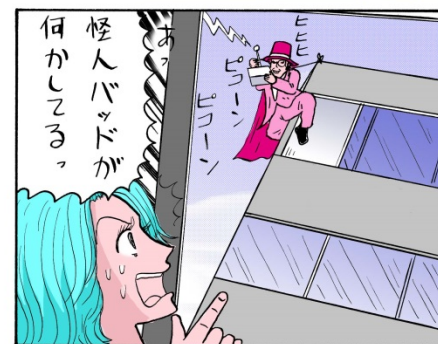

市販のスマートフォン(Android Apple iOS iPhone)が監視カメラで利用可能です。

災害は時と場所選びません、従来の定点観測カメラでは真実はわかりかねません。

さらに、映像を配信しながらボイスチャットをサポートします。

ドコかめ®

自然災害 台風、豪雨、地震、津波の今起きている情報を伝達

専門職員だけでなく、広く一般市民からの情報収集などにも利用いただけます。

勿論、カメラとしての機能だけでなく、映像を何処にいてもモニタリング可能です。

職員が自宅にいても即座に映像を確認できます。

さらに、映像を配信しながらボイスチャットをサポートします。

さらにボイスチャット

ドコかめ®

自治体の災害対策本部、警察、消防、自衛隊、大学、民間みなで情報シェアします。

ドコかめ®は配信した映像を必要とされる組織各所からモニタリングできます。

これは災害時の初動対応と精度を大幅に向上させ、被害拡大を最小限にできるツールです。

さらに、映像を配信しながらボイスチャットをサポートします。

プロダクツのご案内とご説明

最小構成からのご紹介

ドコかめ® 最小構成

最小構成の導入機材 エイロク mini Cube アプリアンス
サーバと Standard ライセンス

同時に利用できるWEB/スマートフォン
数 5台

同時に利用できる高機能専用端末数
5台

カメラ(含むスマートフォン)接続数最大
50台

最大構成では事実上の無制限まで拡張可能です。

お問い合わせください。

既存所有の河川監視
カメラも簡単に統合

ドコかめ®

最小構成

さらにボイスチャット

最小構成の導入機材 エイロク mini Cube アプリアンス
サーバと Standard ライセンス

同時に利用できるWEB/スマートフォン数
5台

同時に利用できる高機能専用端末数
5台