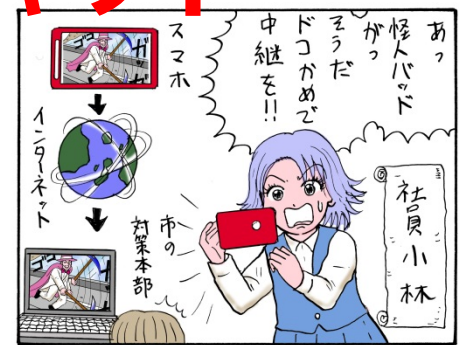

市販のスマートフォン(Android Apple iOS iPhone)が監視カメラで利用可能です。

災害は時と場所選びません、従来の定点観測カメラでは真実はわかりかねません。

さらに、映像を配信しながらボイスチャットをサポートします。

ドコかめ®

自然災害 台風、豪雨、地震、津波の今起きている情報を伝達

専門職員だけでなく、広く一般市民からの情報収集などにも利用いただけます。

勿論、カメラとしての機能だけでなく、映像を何処にいてもモニタリング可能です。

職員が自宅にいても即座に映像を確認できます。

さらに、映像を配信しながらボイスチャットをサポートします。

さらにボイスチャット

ドコかめ®

自治体の災害対策本部、警察、消防、自衛隊、大学、民間みなで情報シェアします。

ドコかめ®は配信した映像を必要とされる組織各所からモニタリングできます。

これは災害時の初動対応と精度を大幅に向上させ、被害拡大を最小限にできるツールです。

さらに、映像を配信しながらボイスチャットをサポートします。

プロダクツのご案内とご説明

最小構成からのご紹介

ドコかめ® 最小構成

最小構成の導入機材 エイロク mini Cube アプリアンス
サーバと Standard ライセンス

同時に利用できるWEB/スマートフォン
数 5台

同時に利用できる高機能専用端末数
5台

カメラ(含むスマートフォン)接続数最大
50台

最大構成では事実上の無制限まで拡張可能です。