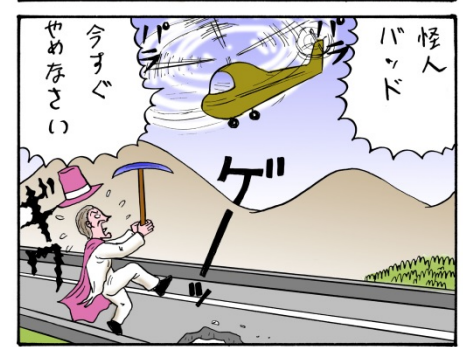

市販のスマートフォン(Android Apple iOS iPhone)が監視カメラで利用可能です。

災害は時と場所選びません、従来の定点観測カメラでは真実はわかりかねません。

さらに、映像を配信しながらボイスチャットをサポートします。

ドコかめ®

自然災害 台風、豪雨、地震、津波の今起きている情報を伝達

専門職員だけでなく、広く一般市民からの情報収集などにも利用いただけます。

勿論、カメラとしての機能だけでなく、映像を何処にいてもモニタリング可能です。

職員が自宅にいても即座に映像を確認できます。

さらに、映像を配信しながらボイスチャットをサポートします。

さらにボイスチャット

ドコかめ®

自治体の災害対策本部、警察、消防、自衛隊、大学、民間みなで情報シェアします。

ドコかめ®は配信した映像を必要とされる組織各所からモニタリングできます。

これは災害時の初動対応と精度を大幅に向上させ、被害拡大を最小限にできるツールです。

さらに、映像を配信しながらボイスチャットをサポートします。