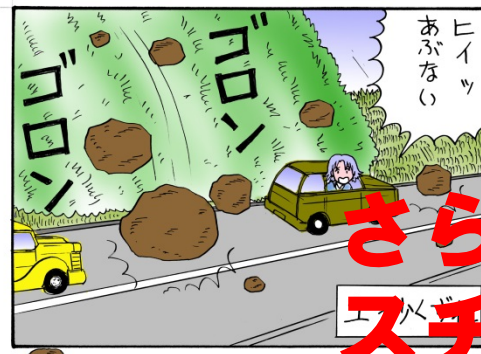

市販のスマートフォン(Android Apple iOS iPhone)が監視カメラで利用可能です。

災害は時と場所選びません、従来の定点観測カメラでは真実はわかりかねません。

さらに、映像を配信しながらボイスチャットをサポートします。

ドコかめ®

自然災害 台風、豪雨、地震、津波の今起きている情報を伝達

専門職員だけでなく、広く一般市民からの情報収集などにも利用いただけます。

勿論、カメラとしての機能だけでなく、映像を何処にいてもモニタリング可能です。

職員が自宅にいても即座に映像を確認できます。

さらに、映像を配信しながらボイスチャットをサポートします。

さらにボイスチャット

ドコかめ®

自治体の災害対策本部、警察、消防、自衛隊、大学、民間みなで情報シェアします。

ドコかめ®は配信した映像を必要とされる組織各所からモニタリングできます。

これは災害時の初動対応と精度を大幅に向上させ、被害拡大を最小限にできるツールです。

さらに、映像を配信しながらボイスチャットをサポートします。