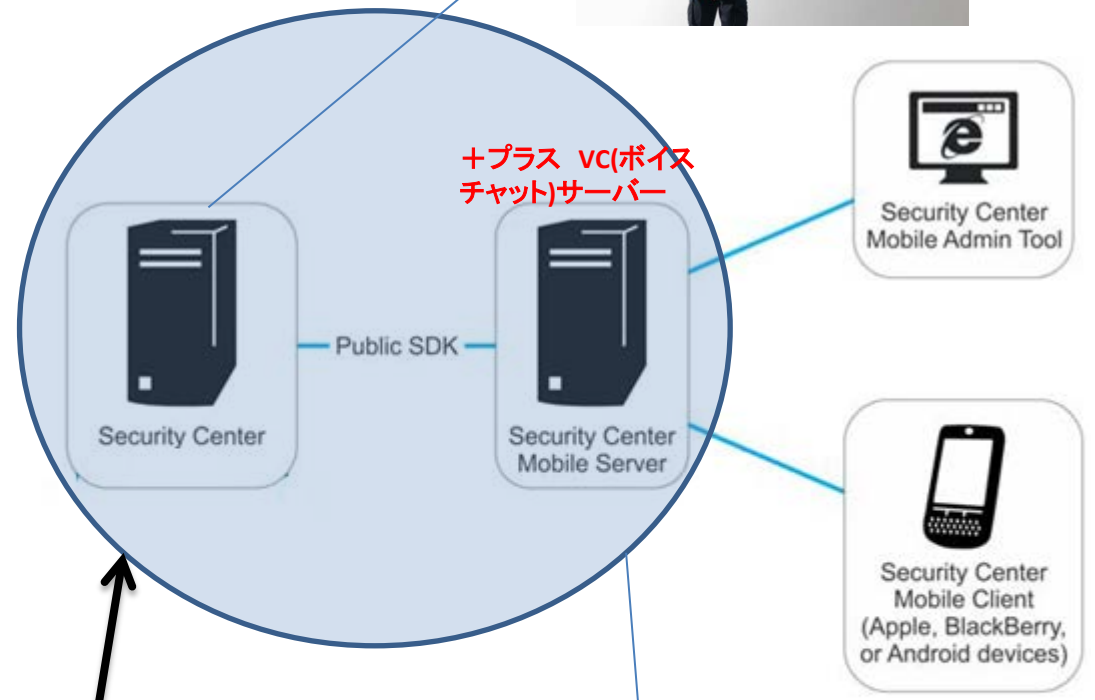

プロダクツのご案内とご説明

最小構成からのご紹介

ドコかめ® 最小構成

最小構成の導入機材 エイロク mini Cube アプリアンス
サーバと Standard ライセンス

同時に利用できるWEB/スマートフォン
数 5台

同時に利用できる高機能専用端末数
5台

カメラ(含むスマートフォン)接続数最大
50台

最大構成では事実上の無制限まで拡張可能です。

お問い合わせください。

既存所有の河川監視
カメラも簡単に統合

ドコかめ®

最小構成

さらにボイスチャット

最小構成の導入機材 エイロク mini Cube アプリアンス
サーバと Standard ライセンス

同時に利用できるWEB/スマートフォン数
5台

同時に利用できる高機能専用端末数
5台

カメラ(含むスマートフォン)接続数最大
50台

最大構成では事実上の無制限まで拡張
可能です。

ボイスチャットは無償ライセンスで提供
します。(インストール、サポート費用のみ
有償)

お問い合わせください。

既存所有の河川監視
カメラも簡単に統合

音声会話をしながら
利用可能となりました。