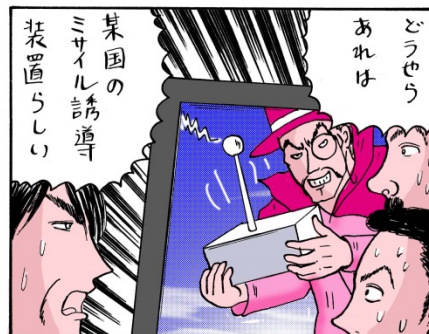

市販のスマートフォン(Android Apple iOS iPhone)が監視カメラで利用可能です。

災害は時と場所選びません、従来の定点観測カメラでは真実はわかりかねません。

さらに、映像を配信しながらボイスチャットをサポートします。

ドコかめ®

自然災害 台風、豪雨、地震、津波の今起きている情報を伝達

専門職員だけでなく、広く一般市民からの情報収集などにも利用いただけます。

勿論、カメラとしての機能だけでなく、映像を何処にいてもモニタリング可能です。

職員が自宅にいても即座に映像を確認できます。

さらに、映像を配信しながらボイスチャットをサポートします。

さらにボイスチャット

ドコかめ®

自治体の災害対策本部、警察、消防、自衛隊、大学、民間みなで情報シェアします。

ドコかめ®は配信した映像を必要とされる組織各所からモニタリングできます。

これは災害時の初動対応と精度を大幅に向上させ、被害拡大を最小限にできるツールです。

さらに、映像を配信しながらボイスチャットをサポートします。

プロダクツのご案内とご説明

最小構成からのご紹介

ドコかめ® 最小構成

最小構成の導入機材 エイロク mini Cube アプリアンス
サーバと Standard ライセンス

同時に利用できるWEB/スマートフォン
数 5台

同時に利用できる高機能専用端末数
5台

カメラ(含むスマートフォン)接続数最大
50台

最大構成では事実上の無制限まで拡張可能です。

お問い合わせください。

既存所有の河川監視
カメラも簡単に統合

ドコかめ®

最小構成

さらにボイスチャット

最小構成の導入機材 エイロク mini Cube アプリアンス
サーバと Standard ライセンス

同時に利用できるWEB/スマートフォン数
5台

同時に利用できる高機能専用端末数
5台