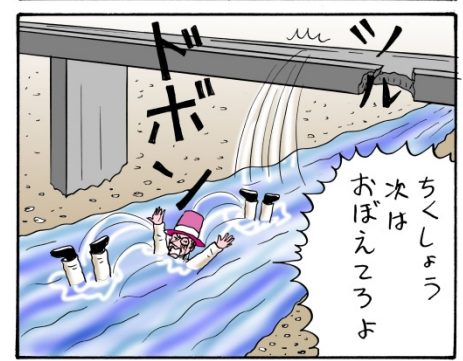

市販のスマートフォン(Android Apple iOS iPhone)が監視カメラで利用可能です。

災害は時と場所選びません、従来の定点観測カメラでは真実はわかりかねません。

さらに、映像を配信しながらボイスチャットをサポートします。

ドコかめ®

自然災害 台風、豪雨、地震、津波の今起きている情報を伝達

専門職員だけでなく、広く一般市民からの情報収集などにも利用いただけます。

勿論、カメラとしての機能だけでなく、映像を何処にいてもモニタリング可能です。

職員が自宅にいても即座に映像を確認できます。

さらに、映像を配信しながらボイスチャットをサポートします。

さらにボイスチャット

ドコかめ®

自治体の災害対策本部、警察、消防、自衛隊、大学、民間みなで情報シェアします。

ドコかめ®は配信した映像を必要とされる組織各所からモニタリングできます。

これは災害時の初動対応と精度を大幅に向上させ、被害拡大を最小限にできるツールです。

さらに、映像を配信しながらボイスチャットをサポートします。