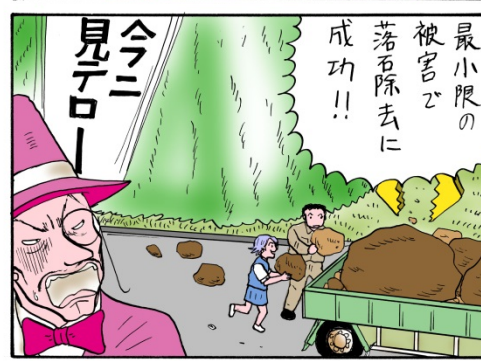

市販のスマートフォン(Android Apple iOS iPhone)が監視カメラで利用可能です。

災害は時と場所選びません、従来の定点観測カメラでは真実はわかりかねません。

さらに、映像を配信しながらボイスチャットをサポートします。

ドコかめ®

自然災害 台風、豪雨、地震、津波の今起きている情報を伝達

専門職員だけでなく、広く一般市民からの情報収集などにも利用いただけます。

勿論、カメラとしての機能だけでなく、映像を何処にいてもモニタリング可能です。

職員が自宅にいても即座に映像を確認できます。

さらに、映像を配信しながらボイスチャットをサポートします。

さらにボイスチャット

ドコかめ®

自治体の災害対策本部、警察、消防、自衛隊、大学、民間みなで情報シェアします。

ドコかめ®は配信した映像を必要とされる組織各所からモニタリングできます。

これは災害時の初動対応と精度を大幅に向上させ、被害拡大を最小限にできるツールです。

さらに、映像を配信しながらボイスチャットをサポートします。