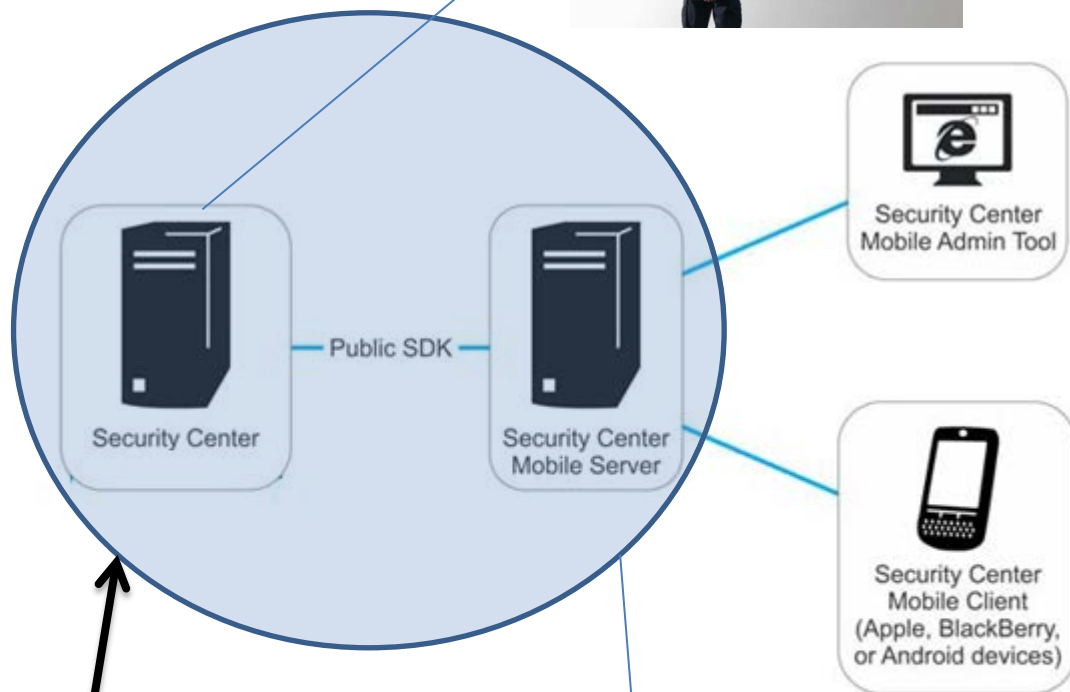

職員が自宅にいても即座に映像を確認できます。

さらに、映像を配信しながらボイスチャットをサポートします。

さらにボイスチャット

ドコかめ®

自治体の災害対策本部、警察、消防、自衛隊、大学、民間みなで情報シェアします。

ドコかめ®は配信した映像を必要とされる組織各所からモニタリングできます。

これは災害時の初動対応と精度を大幅に向上させ、被害拡大を最小限にできるツールです。

さらに、映像を配信しながらボイスチャットをサポートします。

プロダクツのご案内とご説明

最小構成からのご紹介

ドコかめ® 最小構成

最小構成の導入機材 エイロク mini Cube アプリアンス
サーバと Standard ライセンス

同時に利用できるWEB/スマートフォン
数 5台

同時に利用できる高機能専用端末数
5台

カメラ(含むスマートフォン)接続数最大
50台

最大構成では事実上の無制限まで拡張可能です。

お問い合わせください。

既存所有の河川監視
カメラも簡単に統合

ドコかめ®

最小構成

さらにボイスチャット

最小構成の導入機材 エイロク mini Cube アプリアンス
サーバと Standard ライセンス

同時に利用できるWEB/スマートフォン数
5台

同時に利用できる高機能専用端末数
5台

カメラ(含むスマートフォン)接続数最大
50台

最大構成では事実上の無制限まで拡張
可能です。

ボイスチャットは無償ライセンスで提供
します。(インストール、サポート費用のみ
有償)

お問い合わせください。

既存所有の河川監視
カメラも簡単に統合

音声会話をしながら
利用可能となりました。