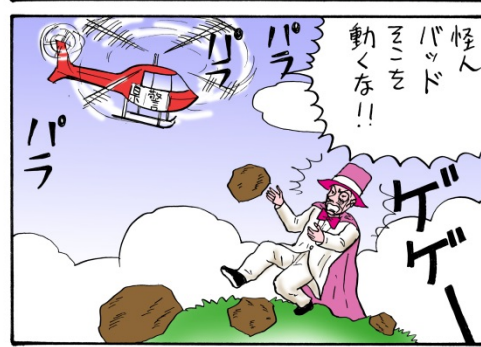

市販のスマートフォン(Android Apple iOS iPhone)が監視カメラで利用可能です。

災害は時と場所選びません、従来の定点観測カメラでは真実はわかりかねません。

さらに、映像を配信しながらボイスチャットをサポートします。

ドコかめ®

自然災害 台風、豪雨、地震、津波の今起きている情報を伝達

専門職員だけでなく、広く一般市民からの情報収集などにも利用いただけます。

勿論、カメラとしての機能だけでなく、映像を何処にいてもモニタリング可能です。

職員が自宅にいても即座に映像を確認できます。

さらに、映像を配信しながらボイスチャットをサポートします。

さらにボイスチャット

ドコかめ®

自治体の災害対策本部、警察、消防、自衛隊、大学、民間みなで情報シェアします。

ドコかめ®は配信した映像を必要とされる組織各所からモニタリングできます。

これは災害時の初動対応と精度を大幅に向上させ、被害拡大を最小限にできるツールです。

さらに、映像を配信しながらボイスチャットをサポートします。

プロダクツのご案内とご説明

最小構成からのご紹介

ドコかめ® 最小構成

最小構成の導入機材 エイロク mini Cube アプリアンス
サーバと Standard ライセンス

同時に利用できるWEB/スマートフォン
数 5台

同時に利用できる高機能専用端末数
5台

カメラ(含むスマートフォン)接続数最大
50台

最大構成では事実上の無制限まで拡張可能です。