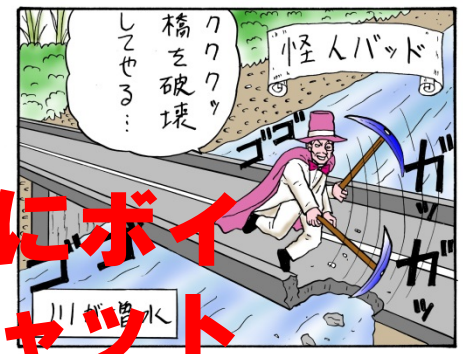

市販のスマートフォン(Android Apple iOS iPhone)が監視カメラで利用可能です。

災害は時と場所選びません、従来の定点観測カメラでは真実はわかりかねません。

さらに、映像を配信しながらボイスチャットをサポートします。

ドコかめ®

自然災害 台風、豪雨、地震、津波の今起きている情報を伝達

専門職員だけでなく、広く一般市民からの情報収集などにも利用いただけます。

勿論、カメラとしての機能だけでなく、映像を何処にいてもモニタリング可能です。

職員が自宅にいても即座に映像を確認できます。

さらに、映像を配信しながらボイスチャットをサポートします。

さらにボイスチャット

ドコかめ®

自治体の災害対策本部、警察、消防、自衛隊、大学、民間みなで情報シェアします。

ドコかめ®は配信した映像を必要とされる組織各所からモニタリングできます。

これは災害時の初動対応と精度を大幅に向上させ、被害拡大を最小限にできるツールです。

さらに、映像を配信しながらボイスチャットをサポートします。