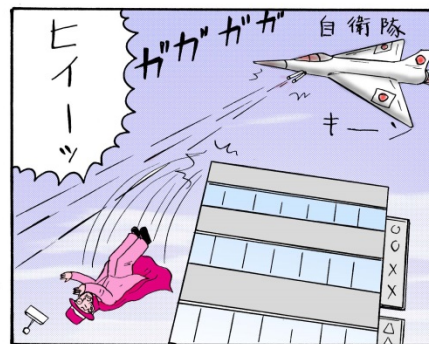

市販のスマートフォン(Android Apple iOS iPhone)が監視カメラで利用可能です。

災害は時と場所選びません、従来の定点観測カメラでは真実はわかりかねません。

さらに、映像を配信しながらボイスチャットをサポートします。

ドコかめ®

自然災害 台風、豪雨、地震、津波の今起きている情報を伝達

専門職員だけでなく、広く一般市民からの情報収集などにも利用いただけます。

勿論、カメラとしての機能だけでなく、映像を何処にいてもモニタリング可能です。

職員が自宅にいても即座に映像を確認できます。

さらに、映像を配信しながらボイスチャットをサポートします。

さらにボイスチャット

ドコかめ®

自治体の災害対策本部、警察、消防、自衛隊、大学、民間みなで情報シェアします。

ドコかめ®は配信した映像を必要とされる組織各所からモニタリングできます。

これは災害時の初動対応と精度を大幅に向上させ、被害拡大を最小限にできるツールです。

さらに、映像を配信しながらボイスチャットをサポートします。

プロダクツのご案内とご説明

最小構成からのご紹介

ドコかめ® 最小構成

最小構成の導入機材 エイロク mini Cube アプリアンス
サーバと Standard ライセンス

同時に利用できるWEB/スマートフォン
数 5台

同時に利用できる高機能専用端末数
5台

カメラ(含むスマートフォン)接続数最大
50台

最大構成では事実上の無制限まで拡張可能です。