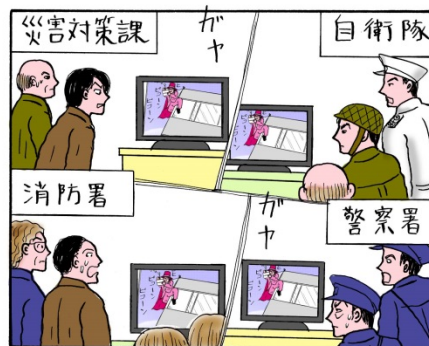

市販のスマートフォン(Android Apple iOS iPhone)が監視カメラで利用可能です。

災害は時と場所選びません、従来の定点観測カメラでは真実はわかりかねません。

さらに、映像を配信しながらボイスチャットをサポートします。

ドコかめ®

自然災害 台風、豪雨、地震、津波の今起きている情報を伝達

専門職員だけでなく、広く一般市民からの情報収集などにも利用いただけます。

勿論、カメラとしての機能だけでなく、映像を何処にいてもモニタリング可能です。

職員が自宅にいても即座に映像を確認できます。

さらに、映像を配信しながらボイスチャットをサポートします。

さらにボイスチャット

ドコかめ®

自治体の災害対策本部、警察、消防、自衛隊、大学、民間みなで情報シェアします。

ドコかめ®は配信した映像を必要とされる組織各所からモニタリングできます。

これは災害時の初動対応と精度を大幅に向上させ、被害拡大を最小限にできるツールです。

さらに、映像を配信しながらボイスチャットをサポートします。

プロダクツのご案内とご説明

最小構成からのご紹介

ドコかめ® 最小構成

最小構成の導入機材 エイロク mini Cube アプリアンス
サーバと Standard ライセンス

同時に利用できるWEB/スマートフォン
数 5台

同時に利用できる高機能専用端末数
5台

カメラ(含むスマートフォン)接続数最大
50台

最大構成では事実上の無制限まで拡張可能です。