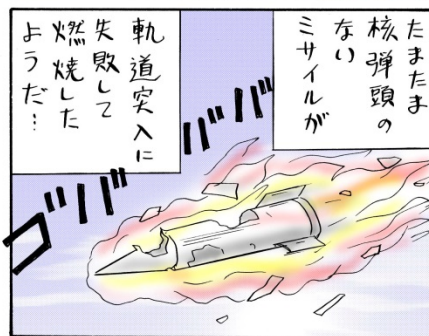

市販のスマートフォン(Android Apple iOS iPhone)が監視カメラで利用可能です。

災害は時と場所選びません、従来の定点観測カメラでは真実はわかりかねません。

さらに、映像を配信しながらボイスチャットをサポートします。

ドコかめ®

自然災害 台風、豪雨、地震、津波の今起きている情報を伝達

専門職員だけでなく、広く一般市民からの情報収集などにも利用いただけます。

勿論、カメラとしての機能だけでなく、映像を何処にいてもモニタリング可能です。

職員が自宅にいても即座に映像を確認できます。

さらに、映像を配信しながらボイスチャットをサポートします。

さらにボイスチャット

ドコかめ®

自治体の災害対策本部、警察、消防、自衛隊、大学、民間みなで情報シェアします。

ドコかめ®は配信した映像を必要とされる組織各所からモニタリングできます。

これは災害時の初動対応と精度を大幅に向上させ、被害拡大を最小限にできるツールです。

さらに、映像を配信しながらボイスチャットをサポートします。

プロダクツのご案内とご説明

最小構成からのご紹介

ドコかめ® 最小構成

最小構成の導入機材 エイロク mini Cube アプリアンス
サーバと Standard ライセンス

同時に利用できるWEB/スマートフォン
数 5台

同時に利用できる高機能専用端末数
5台

カメラ(含むスマートフォン)接続数最大
50台

最大構成では事実上の無制限まで拡張可能です。